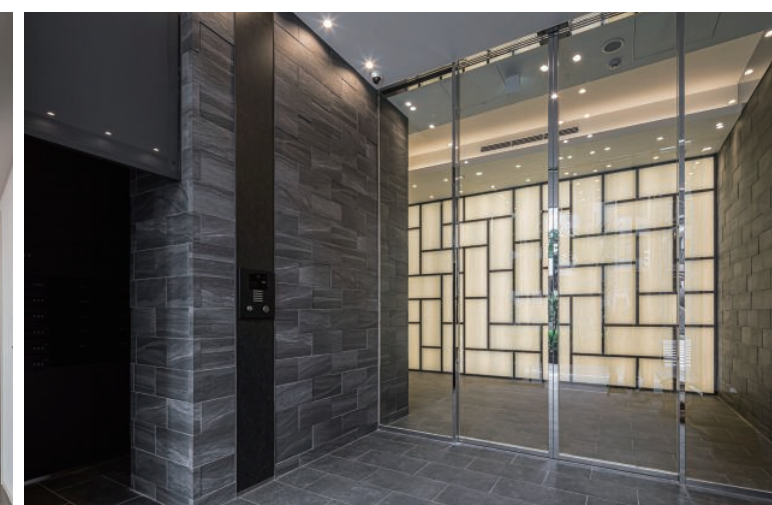

浴室

カームテラス神泉

京王電鉄井の頭線神泉駅に近く、渋谷駅も徒歩圏内の立地にある高級賃貸マンション。

ゆったりとしたくつろぎの間取り。動線に配慮したバスルームは自然の素材感を感じさせる、落ち着いた雰囲気のパネルを採用。スタイリッシュで、より上質でやさしい空間を創造している。タンク一体型トイレは広く深い手洗鉢で、手の洗いやすさが考えられている。

外観全景

DATA

施主：個人
 設計：高松建設株式会社
 施工：高松建設株式会社
 所在地：東京都渋谷区神泉町21-1
 竣工：2021年10月

商品情報

システムバスルーム ソレオ：BZW-1317LBE-A
 シングルレバー混合水栓：SF-WM420SYX
 MRシリーズ：GJ2FH-905S(8)Y-AGR/LD2HTク(特注)
 ベーシアシャワートイレ：BC-BA20S・DT-BA281

内観

リビングダイニングキッチン

共有部

8F 洗面化粧室・浴室

洗面化粧台

洗面化粧室