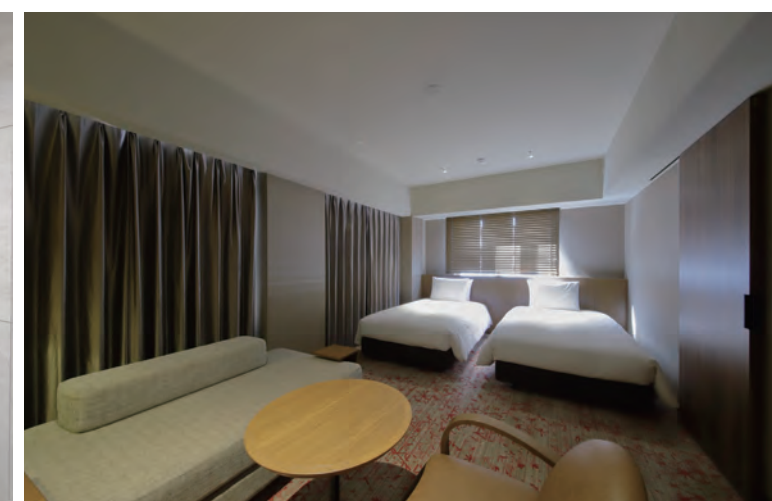

ロトンダ棟 207号室 浴室内観

フォアコート棟 633号室 浴室内観

THE BASICS FUKUOKA

福岡への旅をより楽しく、より良いものに。
新たな価値、新しいホテルの過ごし方を提供

福岡への旅そのものももっと楽しくなるような、より上質な滞在を通してゲストの知的好奇心やワクワクする心を刺激するホテル。バスルームには、たっぷりと全身で湯を浴びられるアクアタワーや、短時間で手軽に心地よく暖まるアクアネオ、またスタイリッシュで高級感のあるグローエ社のオーバーヘッドシャワーを採用するなど、それぞれの部屋の世界観に合った機能的な機器を採用している。

浴室

フォアコート棟 636号

浴室入り口

浴室

客室