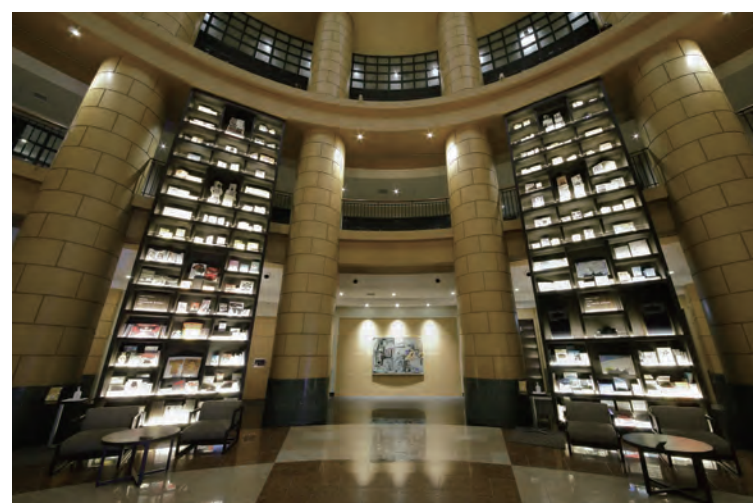

商品情報

<ロトンダ棟 207号室>
ユニットバスルーム : BZW-1620TAE2-A1

<フォアコート棟 234号室>
システムバスルーム ソレオ : BZW-1618TAE-A1

<フォアコート棟 633号室>
ユニットバスルーム : BLCF-1620TADA

<フォアコート棟 636号室>
システムバスルーム ソレオ : BZW-1418TAE-A1

掲載内容及び写真・図版の無断転載はかたくお断りします。(許可なく転載・流用した場合、損害賠償が発生します。)

内観

ロビー