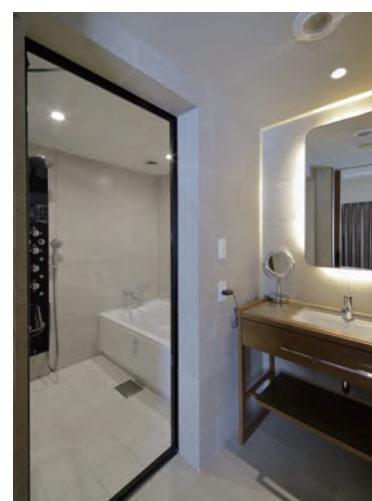

ロトンダ棟 207号室 浴室内観

フォアコート棟 633号室 浴室内観

THE BASICS FUKUOKA

福岡への旅をより楽しく、より良いものに。
新たな価値、新しいホテルの過ごし方を提供

福岡への旅そのものももっと楽しくなるような、より上質な滞在を通してゲストの知的好奇心やワクワクする心を刺激するホテル。バスルームには、たっぷりと全身で湯を浴びられるアクアタワーや、短時間で手軽に心地よく暖まるアクアネオ、またスタイリッシュで高級感のあるグローエ社のオーバーヘッドシャワーを採用するなど、それぞれの部屋の世界観に合った機能的な機器を採用している。

ロビー

ロトンダ棟 207号室

浴室入り口

浴室

フォアコート棟 234号室

浴室入り口

浴室

フォアコート棟 633号室

浴室

フォアコート棟 636号

浴室入り口

浴室

客室