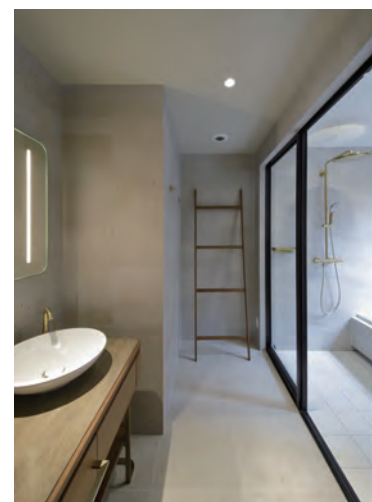

ロトンダ棟 207号室 浴室内観

フォアコート棟 633号室 浴室内観

THE BASICS FUKUOKA

福岡への旅をより楽しく、より良いものに。
新たな価値、新しいホテルの過ごし方を提供

福岡への旅そのものももっと楽しくなるような、より上質な滞在を通してゲストの知的好奇心やワクワクする心を刺激するホテル。バスルームには、たっぷりと全身で湯を浴びられるアクアタワーや、短時間で手軽に心地よく暖まるアクアネオ、またスタイリッシュで高級感のあるグローエ社のオーバーヘッドシャワーを採用するなど、それぞれの部屋の世界観に合った機能的な機器を採用している。

ロビー

ロトンダ棟 207号室

浴室入り口

浴室

フォアコート棟 234号室

浴室入り口

浴室

フォアコート棟 633号室

浴室

フォアコート棟 636号

浴室入り口

浴室

客室