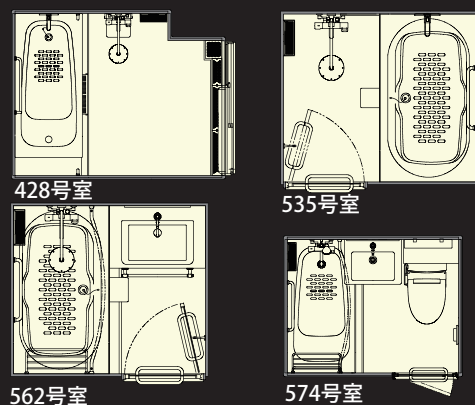

DATA

施主：阪急阪神不動産株式会社開発事業本部
株式会社阪急阪神ホテルズ
設計：株式会社日建設計
施工：株式会社大林組
所在地：兵庫県宝塚市栄町1-1-33
竣工：2020年3月

外観全景

商品情報

- <428号室>
ユニットバスルーム : BP-1823TA㌿(特注)
大便器 : BC-K21S・DV-K213GF
- <535号室>
システムバスルーム : BZW-1416TA㌿(特注)
- <562号室>
ユニットバスルーム : BLP-1416TA㌿(特注)
大便器 : BC-K21S・DV-K213GF
- <574号室>
ユニットバスルーム : BLCP-1418TA㌿(特注)

428号室 535号室 562号室 574号室 平面図

掲載内容及び写真・図版の無断転載はかたくお断りします。(許可なく転載・流用した場合、損害賠償が発生します。)

535号室

浴室

浴室入り口まわり

客室

562号室

浴室