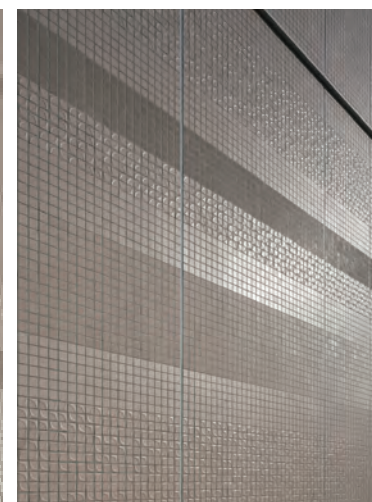

ファサード正面

## 気仙沼中央公民館

市民の生涯学習の拠点として新しく生まれ変わった公共施設。気仙沼市民に愛され育まれる公民館

大川対岸から水面に浮かぶ姿が印象的な公共施設。大川沿いにあった桜並木や夕日に映えるイメージをもとにした鶯色（オレンジ系ピンク色）のタイルを採用。レリーフを施したタイルは天候、時間、季節による光の反射や陰影そして色合いが美しく、さまざまな表情を見せます。気仙沼の自然環境に溶け込み調和しています。

### 中景

正面

エントランスファサード

### ディテール

タイル面状

タイルディテール