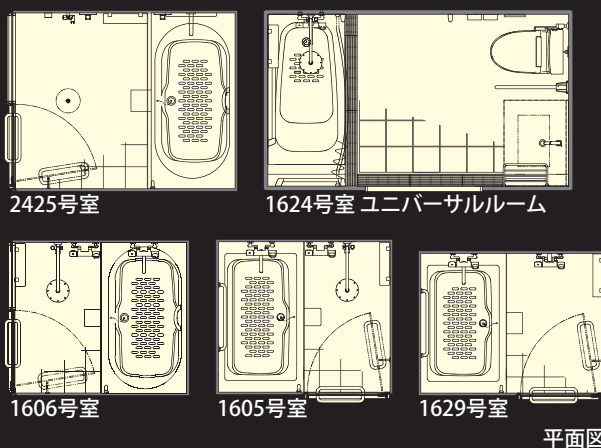

ザ ロイヤルパークホテル アイコニック 大阪御堂筋

大阪の御堂筋に面するビジネスエリア淀屋橋街並みを一望できる高層階に客室をもつホテル

プレミアム宿泊主体型ホテル「THE シリーズ」におけるフラッグシップブランドの第1号ホテル。その名にふさわしく、ワンランク上の空間に快適性を体感できる機器を設置。ゆったりと利用できる洗い場付きのバスルーム入り口はガラス戸、ビューバスなどで開放感を演出。浴室には高級感ある全面タイル張りで、オーバーヘッドシャワーの設置など心地よい空間に。機能性とデザインを併せ持ち、ホテル滞在者がゆったりと美しい時間を過ごせる設えとなっている。

DATA

施主：株式会社オービック
(運営：株式会社ロイヤルパークホテルズアンドリゾーツ)
設計：鹿島建設株式会社
内装設計：株式会社イリア
施工：鹿島建設株式会社
所在地：大阪府大阪市中央区平野町4-2-3オービック御堂筋ビル
竣工：2020年1月

商品情報

<2425号室>
バスルーム：BZW-1620TAE2㌿(特注)
<1606号室>
バスルーム：BZW-1416TAE㌿(特注)
<1605号室>
バスルーム：BZW-1416TAE㌿(特注)
<1629号室>
バスルーム：BZW-1317TAE㌿(特注)
<1624号室 ユニバーサルルーム>
バスルーム：BLCP-1628TB㌿(特注)

平面図

掲載内容及び写真・図版の無断転載はかたくお断りします。(許可なく転載・流用した場合、損害賠償が発生します。) カタログ品以外のオプション採用がある場合は、特注品として表記しております