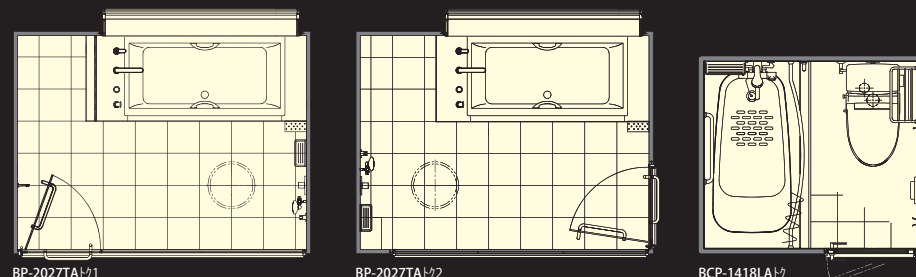

DATA

運営：株式会社東急ホテルズ
設計：株式会社オールアイエー
施工：株式会社清水建設
所在地：静岡県
竣工：2020年

商品情報

<1220・1214号室>
ユニットバス：BP-2027TAトク
<421号室>
ユニットバス：BCP-1418LAトク

外観全景

平面図

掲載内容及び写真・図版の無断転載はかたくお断りします。(許可なく転載・流用した場合、損害賠償が発生します。)

1220号室

浴室

脱衣所スペース

客室

1214号室

浴室

客室

421号室

浴室