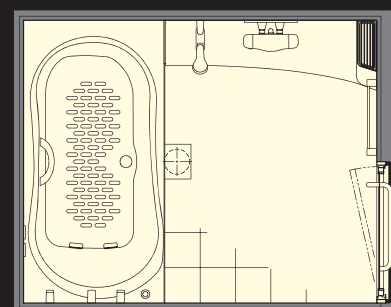

107号室 浴室 内観

スノーピークグランピング徳島小松島 / 改修

海と山に囲まれた、ホテル宿泊スタイルの体験型グランピング施設

日峰山や小松島湾など多くの自然に囲まれた徳島県小松島にあるリゾート施設。客室はリゾートらしい広々としたつくりで、自然を近くに感じながら贅沢な時間を過ごすことができる。アクティブスイートには、LIXIL最上グレードのSPAGEを採用。ブラック壁に映えるライン照明は調光機能付きでリラックス空間を演出。肩湯機能が日々の疲れを癒してくれる。

DATA

施主：中山建設株式会社
 施工：中山建設株式会社
 所在地：徳島県小松島市
 竣工：2020年

商品情報

<107号室・108号室>
 ユニットバスルームスパージュ：BADW-1620LABX2-1トク(特注)

外観全景

BADW-1620LABX2-1トク

平面図

107号室

浴室

脱衣・洗面まわり

108号室

浴室

客室

108号室

浴室

TAKIBI LOUNGE