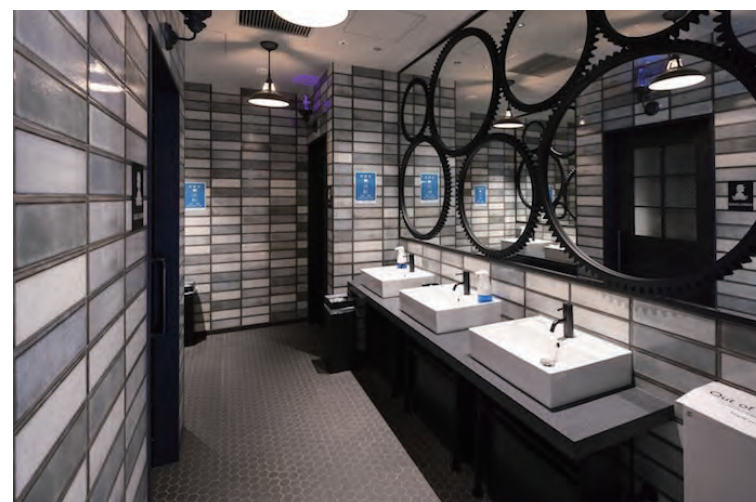

## モクシー 大阪新梅田

観光地へのアクセスも抜群。好立地に位置する大阪梅田の活気にふれる、次世代のライフスタイルホテル

館内には遊び心が溢れ、スタイリッシュなインテリアや大阪をモチーフにしたアートが非日常を彩る、自由なスタイルを創造するライフスタイルホテル。バスルームや1Fの共有トイレにはホテルの雰囲気を邪魔しないスタイリッシュでありながら機能的な機器を採用。泊まる人が気持ちよく滞在できるよう配慮している。

トイレ

水まわり入り口

1F 共用トイレ

洗面

小便器

大便器

内観

廊下