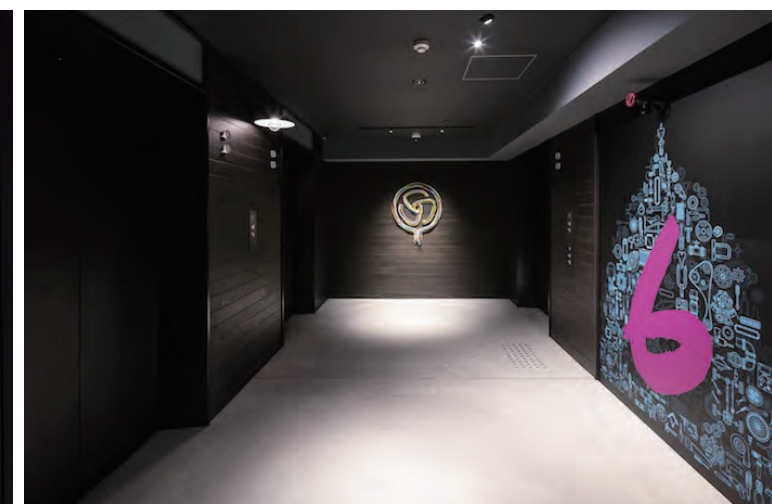

## モクシー 大阪新梅田

観光地へのアクセスも抜群。好立地に位置する大阪梅田の活気にふれる、次世代のライフスタイルホテル

館内には遊び心が溢れ、スタイリッシュなインテリアや大阪をモチーフにしたアートが非日常を彩る、自由なスタイルを創造するライフスタイルホテル。バスルームや1Fの共有トイレにはホテルの雰囲気を邪魔しないスタイリッシュでありながら機能的な機器を採用。泊まる人が気持ちよく滞在できるよう配慮している。

トイレ

水まわり入り口

1F 共用トイレ

洗面

小便器

大便器

内観

廊下