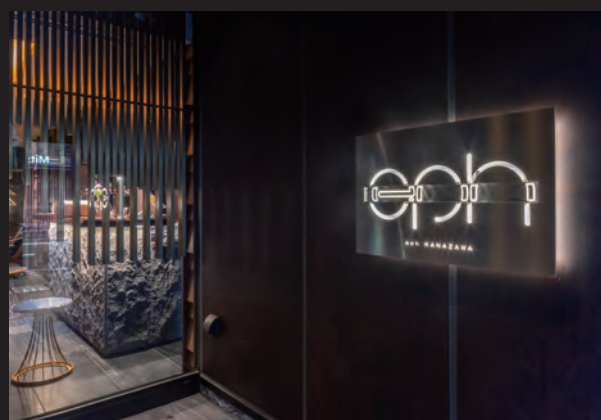

Eph Kanazawa / 改修(コンバージョン)

金沢の伝統・文化が感じられる
和の雰囲気デザイナーズホテル

ホテル内には、兼六園の雪吊りや金沢の伝統的な工芸品の金箔のモチーフ、古くから金澤町家に受け継がれてきた群青色、ひがし茶屋街の街並みを想わせる弁柄色が随所に散りばめられている。こだわりの客室デザインに合わせて、シックなカラーのユニットバス、デザイン性の高いベッセル式の洗面やタンクレストイレを採用。また、同行者のいる旅行者に配慮したトイレ・洗面がアウトペイシンスタイルの客室も設けられている。

DATA

運営：株式会社エイジェインターブリッジ
設計：株式会社建築再構企画
施工：清水建設株式会社
所在地：石川県
竣工：2020年8月

商品情報

<デラックスツイン・スーパーアツイン>
システムバスルームソレオ : BZW-1416LBE
<和室ツイン>
ホテル向けユニットバスルーム : BLC-1420LADA

ホテルエントランス

平面図

掲載内容及び写真・図版の無断転載はかたくお断りします。(許可なく転載・流用した場合、損害賠償が発生します。)

デラックスツイン

和室ツイン

スーパーアツイン

内観