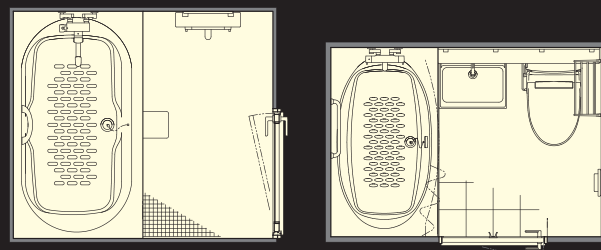

DATA

運営：株式会社エイジェインターブリッジ
設計：株式会社建築再構企画
施工：清水建設株式会社
所在地：石川県
竣工：2020年8月

商品情報

<デラックスツイン・スーパーアツイン>
システムバスルームソレオ : BZW-1416LBE
<和室ツイン>
ホテル向けユニットバスルーム : BLC-1420LADA

ホテルエントランス

BZW-1416LBE

BLC-1420LADA

平面図

掲載内容及び写真・図版の無断転載はかたくお断りします。(許可なく転載・流用した場合、損害賠償が発生します。)

デラックスツイン

浴室入口

客室

和室ツイン

浴室

客室

スーパーアツイン

浴室

浴室入口

内観

ロビー