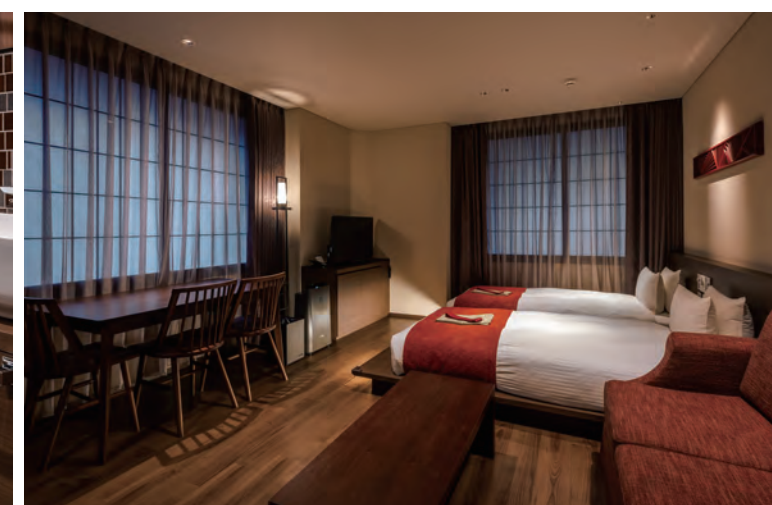

デラックスツイン 浴室内観

デラックスツイン 入口まわり

Eph Kanazawa / 改修(コンバージョン)

金沢の伝統・文化が感じられる
和の雰囲気デザイナーズホテル

ホテル内には、兼六園の雪吊りや金沢の伝統的な工芸品の金箔のモチーフ、古くから金澤町家に受け継がれてきた群青色、ひがし茶屋街の街並みを想わせる弁柄色が随所に散りばめられている。こだわりの客室デザインに合わせて、シックなカラーのユニットバス、デザイン性の高いベッセル式の洗面やタンクレストイレを採用。また、同行者のいる旅行者に配慮したトイレ・洗面がアウトペイシンスタイルの客室も設けられている。

掲載内容及び写真・図版の無断転載はかたくお断りします。(許可なく転載・流用した場合、損害賠償が発生します。)

デラックスツイン

浴室入口

客室

和室ツイン

浴室

客室

スーパーアツイン

浴室

浴室入口

内観

ロビー