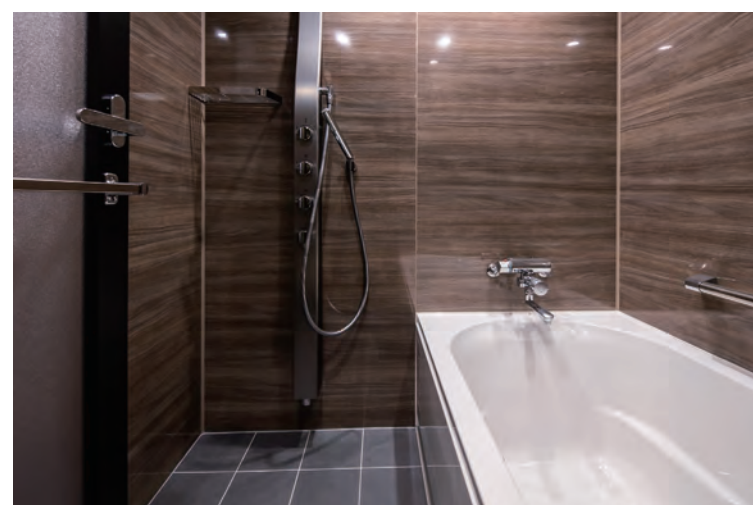

1411号室 浴室入り口まわり内観

ホテル京阪 天満橋駅前

『現代の旅籠』をデザインコンセプトに、大阪天満橋駅より徒歩1分の好立地に建つホテル

江戸期に旅籠が軒を連ねた名所だった天満橋。『現代の旅籠』をイメージしたホテル空間は、伝統的な情緒を感じられるモダンな和空間の中ゆったりと寛げるデザインが施されている。水まわりは部屋タイプごとに最適な仕様になっており、高齢者や車椅子での利用に配慮したユニバーサルルームも完備されている。

掲載内容及び写真・図版の無断転載はかたくお断りします。(許可なく転載・流用した場合、損害賠償が発生します。)

1411号室

浴室

アクアタワー

洗面

1419号室

浴室

トイレ