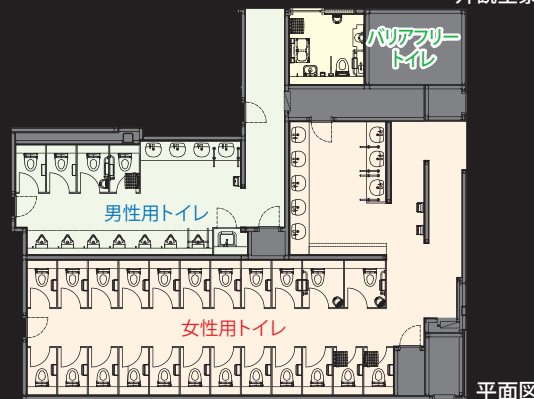

3F 男性用トイレ 内観

あきた芸術劇場ミルハス

大ホール、中ホールをはじめ、充実した設備の秋田らしさにあふれた文化芸術の創造拠点

秋田県と秋田市が共同で整備した全国でも例のない文化施設。誰もが存分に公演を楽しめるよう配慮した館内には、オストメイト対応流しを備えたバリアフリートイレを設置。一般トイレは動線の工夫や空室表示によってスムーズな利用を促し、利用集中による混雑の緩和を図っている。

DATA

施主：秋田県・秋田市
 設計：佐藤総合計画・小畑設計共同企業体
 施工：竹中工務店・大森建設・シブヤ建設工業・加藤建設共同企業体
 所在地：秋田県秋田市千秋明徳町2-52
 竣工：2022年3月

商品情報

<一般トイレ>
 大便器、シャワートイレ：C-P111P・DQ-PB150P-TU, CW-PA11FLQE-NECK
 小便器：U-A51A-TU1
 洗面器：L-2094CL
 自動水栓、オートソープ：AM-200TC, KS-922(923)MTPA
 ベビーキープ：AC-BK-F62

<バリアフリートイレ>
 大便器、シャワートイレ：C-P111P・DQ-PB150P-TU, CW-PC12-NECK
 カウンター一体型洗面器・手洗器：L-COR273-MN, L-COR260-MN
 自動水栓、水石けん入れ：EHMN-CA3S8-AM210CV1, KF-24F
 自動水栓：AM-200CV1-30
 オストメイト対応流し：S-210
 オストメイト水栓、水石けん入れ：LF-E365S-TU2, KF-24G
 おむつ交換台：AC-OK-21F

<楽屋>
 大便器、シャワートイレ：C-P111P・DQ-PB150P, CW-PA11FLQE-NECK
 手洗器、自動水栓：L-35, AM-200CV1-AW
 シャワーユニット：SPB-0812LBEL

外観全景

平面図

掲載内容及び写真・図版の無断転載はかたくお断りします。(許可なく転載・流用した場合、損害賠償が発生します。)

3F トイレ入り口まわり

廊下に張り出したトイレサインはピクトサイン下のバーが矢印になったスタイリッシュなデザイン。入り口には室内の配置図を設置している。

3F バリアフリートイレ

白を基調にタイルの質感の差で空間を演出。車椅子ユーザーに配慮した機器の他、オストメイト対応流しやおむつ交換台を備え、さまざまな利用者に配慮している。

3F 女性用トイレ

洗面とスタイリングコーナーを同じL字型のカウンターに配置し、印象をすっきりさせた洗面エリア。スタイリングコーナーはカウンター下にも棚を設けている。混雑緩和に配慮し、洗面エリアと大便器エリアへの動線を分け、大便器ブースの扉には空室状況がわかるサインを設置している。