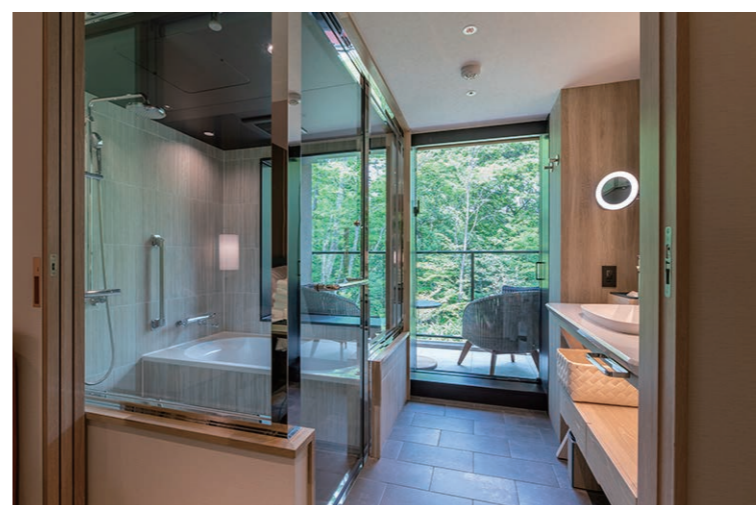

2211号室(スイート)浴室

ホテルインディゴ 軽井沢

ぬくもりある別荘に着想を得た、隠れ家のような空間。日常の先にあふれる発想のオアシス

スタイリッシュで迫力ある木材を基調とした圧巻の建築。クオリティの高いインテリアと、別荘のように快適で居心地の良い空間に、快適で最先端の水まわりを設置。3面ガラスに囲まれ開放感溢れるビューバスと洗面はバルコニー側に設置され、自然を感じられる癒しの空間に。また贅沢な心地のオーバーヘッドシャワーの設置や、ゆったりと利用できるトイレ空間のデザインにより、上質で豊かな時間を過ごせる演出がされている。

2211号室(ビューバスタイプ) 2218号室

平面図

掲載内容及び写真・図版の無断転載はかたくお断りします。(許可なく転載・流用した場合、損害賠償が発生します。)

2211号室 (スタンダードビューバスタイプ)

浴室入り口まわり

浴室

トイレ

2218号室 (スタンダード)

浴室

トイレ

客室

1125号室 (スイート)

トイレ

水まわり内観

客室