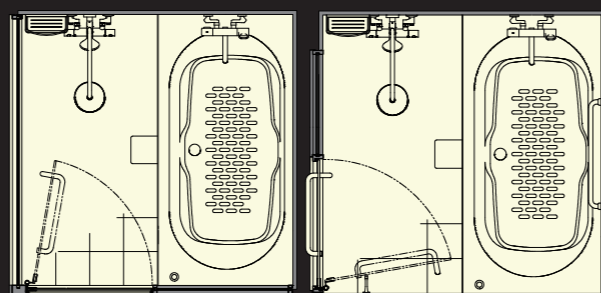

2211号室(スイート)浴室

ホテルインディゴ 軽井沢

ぬくもりある別荘に着想を得た、隠れ家のような空間。日常の先にあふれる発想のオアシス

スタイリッシュで迫力ある木材を基調とした圧巻の建築。クオリティの高いインテリアと、別荘のように快適で居心地の良い空間に、快適で最先端の水まわりを設置。3面ガラスに囲まれ開放感溢れるビューバスと洗面はバルコニー側に設置され、自然を感じられる癒しの空間に。また贅沢な心地のオーバーヘッドシャワーの設置や、ゆったりと利用できるトイレ空間のデザインにより、上質で豊かな時間を過ごせる演出がされている。

外観全景

DATA

施主：東京センチュリー株式会社
 設計：株式会社INA新建築研究所
 施工：北野建設株式会社
 所在地：長野県北佐久郡軽井沢町大字長倉字屋敷添18-39
 竣工：2021年10月

商品情報

<2211号室 スタンダードビューバスタイプ>
 システムバスルーム : BZW-1616TAE-A (特注)
 大便器・シャワートイレ : YBC-S30S, DV-S726-R2E
 <2218号室 スタンダード>
 システムバスルーム : BZW-1620TAE-A (特注)
 大便器・シャワートイレ : YBC-S30S, DV-S726-R2E
 <1125号室 スイート>
 大便器・シャワートイレ : YBC-S30S, DV-S726-R2E

2211号室(ビューバスタイプ) 2218号室

平面図

掲載内容及び写真・図版の無断転載はかたくお断りします。(許可なく転載・流用した場合、損害賠償が発生します。)

2211号室 (スタンダードビューバスタイプ)

浴室入り口まわり

浴室

トイレ

2218号室 (スタンダード)