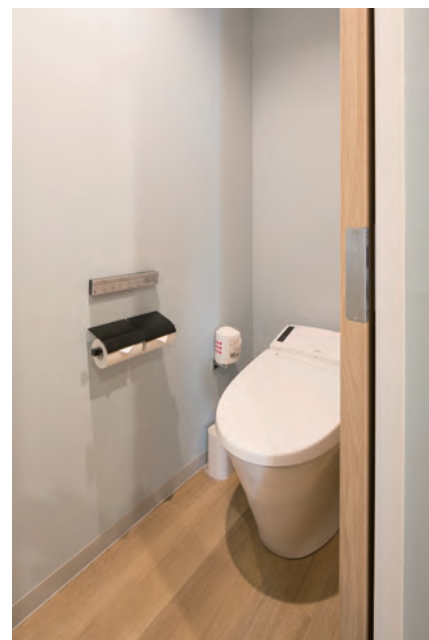

東急ステイ渋谷新南口

2023年の全面リニューアルで、浴室・洗面・トイレがセパレートのアウトバインタイプへレイアウトを変更し、快適性を向上。ユニバーサルルームにはシャワー浴でもしっかりと温まれるボディハグシャワーが採用され、浴槽に入ることが困難な方にも利用しやすい仕様に。充実した設備で、長期滞在でも自宅のように寛げる空間となっている。

施主：東急リゾート&ステイ株式会社
設計：株式会社東急Re・デザイン
施工：株式会社東急Re・デザイン
所在地：東京都渋谷区渋谷3-26-21
竣工：2022年12月(改修)

1103号室 浴室

1103号室 洗面

<1103号室>

ソレオ : BZW-1416LBトク(特注)
トイレ : ベーシアハーモJMタイプ
角型洗面器 : L-555
洗面水栓 eモダンブラック : LF-YE340SY/SAB

<1109号室>

ソレオ : BZW-1416LBトク(特注)
トイレ : ベーシアハーモJMタイプ
角型洗面器 : L-555
洗面水栓 eモダンブラック : LF-YE340SY/SAB

<1101号室>

ボディハグシャワー : NSYA-1-R/FW1

ソレオ
BZW-1416LBトク(特注)

1103号室 浴室入口

1103号室 トイレ

1103号室 客室

ボディハグシャワー
NSYA-1-R/FW1

平面図

1109号室 浴室

1109号室 洗面

1109号室 トイレ

1101号室 浴室・ボディハグシャワー

1109号室 客室

1101号室 客室キッチンまわり

1101号室 トイレ・浴室入口

1101号室 バルコニー