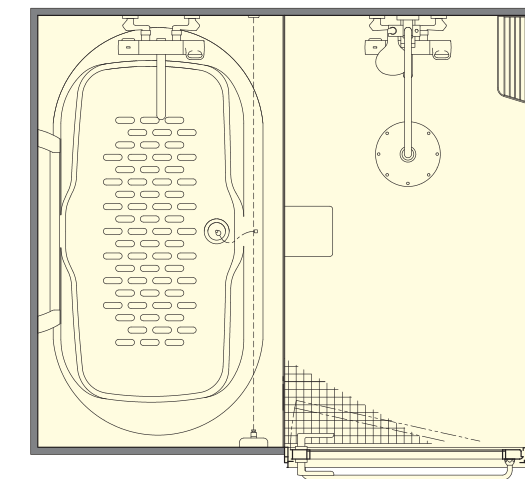

1103号室 浴室

1103号室 洗面

<1103号室>

ソレオ : BZW-1416LBトク(特注)
トイレ : ベーシアハーモJMタイプ
角型洗面器 : L-555
洗面水栓 eモダンブラック : LF-YE340SY/SAB

<1109号室>

ソレオ : BZW-1416LBトク(特注)
トイレ : ベーシアハーモJMタイプ
角型洗面器 : L-555
洗面水栓 eモダンブラック : LF-YE340SY/SAB

<1101号室>

ボディハグシャワー : NSYA-1-R/FW1

ソレオ
BZW-1416LBトク(特注)

1103号室 浴室入口

1103号室 トイレ

1103号室 客室

ボディハグシャワー
NSYA-1-R/FW1

平面図