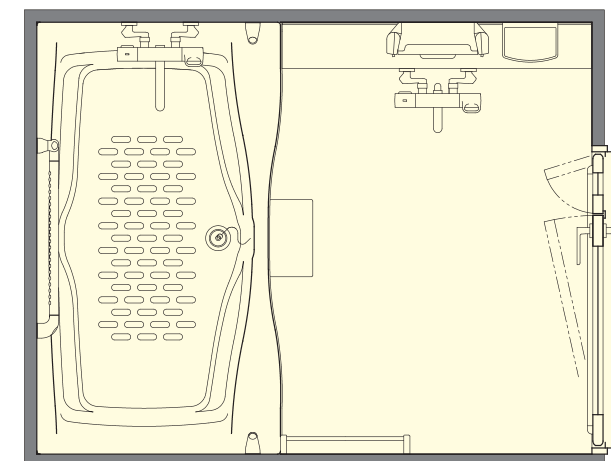

1103号室 浴室

1103号室 洗面

<1103号室>

ソレオ : BZW-1416LBトク(特注)
トイレ : ベーシアハーモJMタイプ
角型洗面器 : L-555
洗面水栓 eモダンブラック : LF-YE340SY/SAB

<1109号室>

ソレオ : BZW-1416LBトク(特注)
トイレ : ベーシアハーモJMタイプ
角型洗面器 : L-555
洗面水栓 eモダンブラック : LF-YE340SY/SAB

<1101号室>

ボディハグシャワー : NSYA-1-R/FW1

ソレオ
BZW-1416LBトク(特注)

1103号室 浴室入口

1103号室 トイレ

1103号室 客室

ボディハグシャワー
NSYA-1-R/FW1

平面図

1109号室 浴室

1109号室 洗面

1109号室 トイレ

1101号室 浴室・ボディハグシャワー

1109号室 客室

1101号室 客室キッチンまわり

1101号室 トイレ・浴室入口

1101号室 バルコニー