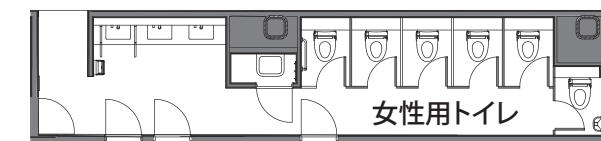

東京たま未来メッセ (東京都立多摩産業交流センター)

多摩地域の持つ産業集積の強みを生かし、広域的な産業交流の中核を担う拠点。白く清潔感のあるトイレは、大便器・小便器・洗面カウンターそれぞれの手すりを各1カ所備え、来訪者が安心して利用できるよう配慮。壁掛タイプの便器や一体成形のカウンター、汚垂石が清掃性を高めている。

施主：東京都
 設計：株式会社山下設計
 施工：(建築)関東・辻・神稲建設共同企業体
 (給水衛生設備)菱和設備株式会社
 所在地：東京都八王子市明神町3-19-2
 竣工：2022年2月(新築)

<一般トイレ>

大便器	: YC-P12PM
シャワートイレ	: CW-PA11FL-NEC
小便器	: YU-A51AP
フック	: KF-28
カウンター	: MB-550HAWS
自動水栓	: AM-220TC-MB
水石けん供給栓	: KF-24HL-MB

1F 男性用トイレ

1F 平面図

いくつもの「知と技術」が連携し、新たな産業やビジネスが生まれる多摩地区最大級の産業交流拠点。

1F トイレ入り口まわり

1F トイレ入り口まわり

外観

1F 男性用トイレ 小便器

1F 男性用トイレ 大便器

1F 女性用トイレ 洗面カウンター

2F 男性用トイレ 小便器・洗面カウンター

2F 女性用トイレ 大便器ブース

2F 女性用トイレ スタylingコーナー