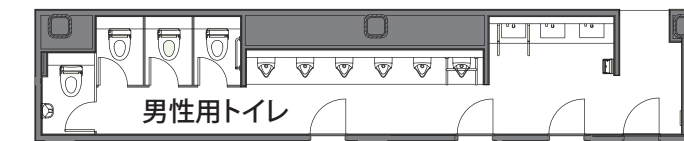

<一般トイレ>

大便器	: YC-P12PM
シャワートイレ	: CW-PA11FL-NEC
小便器	: YU-A51AP
フック	: KF-28
カウンター	: MB-550HAWS
自動水栓	: AM-220TC-MB
水石けん供給栓	: KF-24HL-MB

1F 男性用トイレ

1F 平面図

いくつもの「知と技術」が連携し、新たな産業やビジネスが生まれる多摩地区最大級の産業交流拠点。

1F トイレ入り口まわり

1F トイレ入り口まわり

外観

1F 男性用トイレ 小便器

1F 男性用トイレ 大便器

1F 女性用トイレ 洗面カウンター

2F 男性用トイレ 小便器・洗面カウンター

2F 女性用トイレ 大便器ブース

2F 女性用トイレ スタylingコーナー