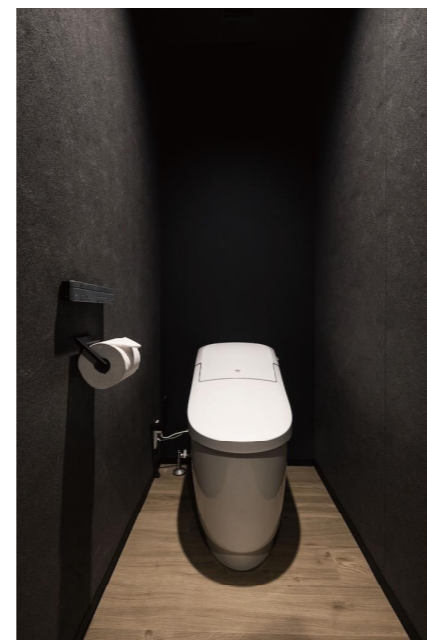

東急ステイ メルキュール 大阪なんば

高い滞在機能性と洗練されたデザイン性が融合したホテルは、活気ある難波の街のエネルギーを感じながら“ワンランク上の日常”を体験できるホテルとして誕生。全室にリラックス効果が高く柔らかなお湯を楽しめるレインシャワーを設置。ホテルのデザインに調和させた機能性の高い機器を採用している。また1712号室の浴室の壁は、質感の高いタイル仕上げでデザイン性を高めている。

施主：(運営会社) 東急リゾート&ステイ株式会社
設計：株式会社竹中工務店
施工：株式会社竹中工務店
所在地：大阪府大阪市中央区西心斎橋2-2-4
竣工：2022年4月(新築)

<1305号室 スタンダードツイン>

シャワーユニット NSシリーズ : NSPB-0912LA㊦(特注)
ベアシアハーモLタイプ : BC-BL10S・DT-BL113G
はめ込み円形洗面器 : L-2260

<1312号室 スーペリアツイン>

システムバスルーム ソレオ : BZW-1416LA㊦(特注)
ベアシアハーモLタイプ : BC-BL10S・DT-BL113G

<1311号室 デラックスコーナーツイン>

システムバスルーム ソレオ : BZW-1416LA㊦(特注)
ベアシアハーモLタイプ : BC-BL10S・DT-BL113G

<1712号室 プレミアムツイン>

システムバスルーム ソレオ : BZW-1616TA㊦(特注)
(壁タイル:ID-400/BMA-2)
ベアシアハーモLタイプ : BC-BL10S・DT-BL113G

空港へのアクセスも良く、観光・グルメ・ショッピングが楽しめるエリアとして海外のお客様から注目度の高い地区、難波に位置した様々な滞在のスタイルを楽しめるホテル。

1305号室 トイレ