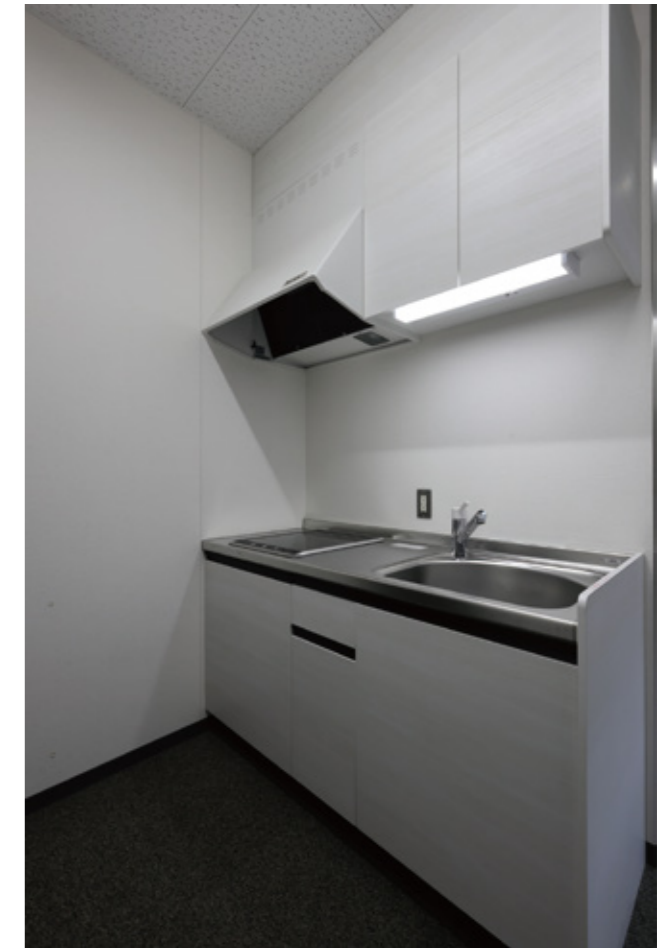

株式会社 四電工八幡浜営業所

新設の営業所に、働く従業員の方々が快適に過ごせる様々な水まわりが採用された。非接触で利用出来る衛生的な自動吐水の水栓金具や意匠性の高いデザインに清掃性も兼ね備えた機器類、各所に設けられた小物が置けるドライエリア等、利用者に必要な機能が充実している。また、トイレは白を基調とした清潔感ある室内に外光を取り入れ、より明るい印象に。

施主：株式会社四電工
設計：株式会社鳳建築設計事務所
施工：株式会社門屋組、株式会社アクセル松山
所在地：愛媛県八幡浜市若山1-330-7
竣工：2022年2月(新築)

<一般トイレ>

大便器 : YBC-K21S・DV-K213FL
小便器 : U-A51AP
洗面器 : L-2394CL
カウンター : MB-600S
自動水栓 : AM-200V1
ハンドドライヤー : KS-580AH

<給湯室>

コンパクトキッチン ティオ (Tio) : L=1500

<浴室・脱衣室>

シャワーユニット : SPB-0812LBEL-A
システムバスルーム : BKW-1216LBF-A

1F 男性用トイレ 内観

暮らし、環境、エネルギーといった幅広い分野で持続可能な豊かな社会を実現するために未来をひらく総合設備企業。

2F男性用トイレ 大便器

1F 給湯室 キッチン

2F 浴室入り口・洗面

外観

2F 女性用トイレ 洗面・大便器

2F 男性用トイレ 洗面・小便器

2F 女性用トイレ 大便器

2F 浴室・脱衣室 システムバスルーム

2F 浴室・脱衣室 シャワーユニット

2F 給湯室 キッチン