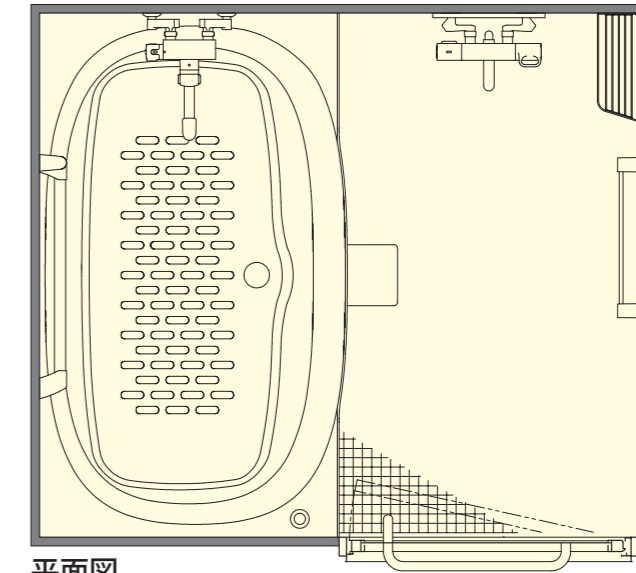

# ホテル近鉄ユニバーサル・シティ

ファミリーや友人等グループでの宿泊向けの客室が多い為、浴室のリニューアルでは3 in 1からトイレや洗面を独立させたレイアウトに変更。洗い場付きと快適な入浴姿勢がとりにやすい浴槽でゆったりとくつろげる癒しのバスタイムに。また、丸いフォルムの浴槽はお掃除がしやすく、スタッフに優しい仕様になっている。

施主：株式会社 近鉄・都ホテルズ  
設計：株式会社 久米設計  
施工：株式会社 J.フロント建装  
所在地：大阪府大阪市此花区島屋6-2-68  
竣工：2023年5月(改修)

<2222号室(ツインルーム)>  
ホテル向けユニットバスルーム：BSW-1416LBEトク(特注)

2222号室 浴室

2222号室 スロープ・洗面

平面図

パークをイメージした館内やコンセプトルームのあるホテル。

改修前

浴室・トイレ・洗面

2222号室 トイレ・浴室入口