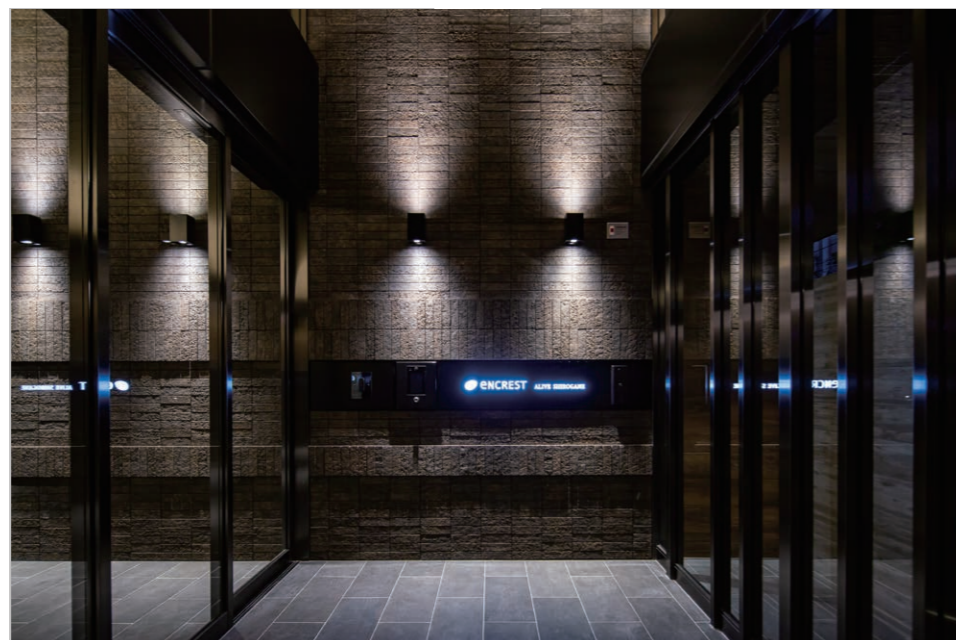

内装壁タイルカイト：HAL-2/KTE-4
外装壁タイルカイト：HAL-2/KTE-4

エントランス 外装壁・内装壁タイル

エントランス

福岡の中心地に近い立地の良さだけでなく、外観デザインや室内プランにも徹底してこだわったデザイナーズマンション。

エントランス 内装壁タイル

エントランス 内装壁タイル

内装壁タイル デティール

内装壁タイル デティール