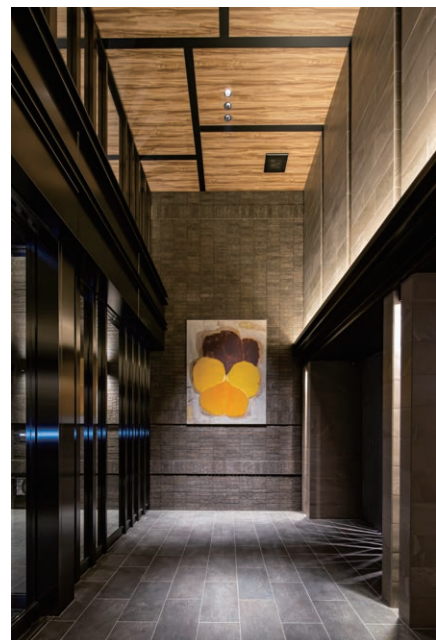

エンクレストALIVE白金

庭園デザイナーによる植栽やアーティストによって描かれたアートが調和したデザイン性の高いエントランス。内外装の壁に土の素朴な風合いとクラフト感あふれるタイルが採用された。5面状を横貼りとしたベースに、厚みを出した縦貼りをアクセントとする事で照明や絵画と融合し、効果的にエントランス空間を演出している。

施主：株式会社えんホールディングス
設計：株式会社エヌプラスアーキテクトデザインオフィス
施工：松吉建設株式会社
所在地：福岡市中央区白金1-17-24
竣工：2021年10月(新築)

内装壁タイルカイト：HAL-2/KTE-4
外装壁タイルカイト：HAL-2/KTE-4

エントランス 外装壁・内装壁タイル

エントランス

福岡の中心地に近い立地の良さだけでなく、外観デザインや室内プランにも徹底してこだわったデザイナーズマンション。

エントランス 内装壁タイル

エントランス 内装壁タイル

内装壁タイル デティール

内装壁タイル デティール