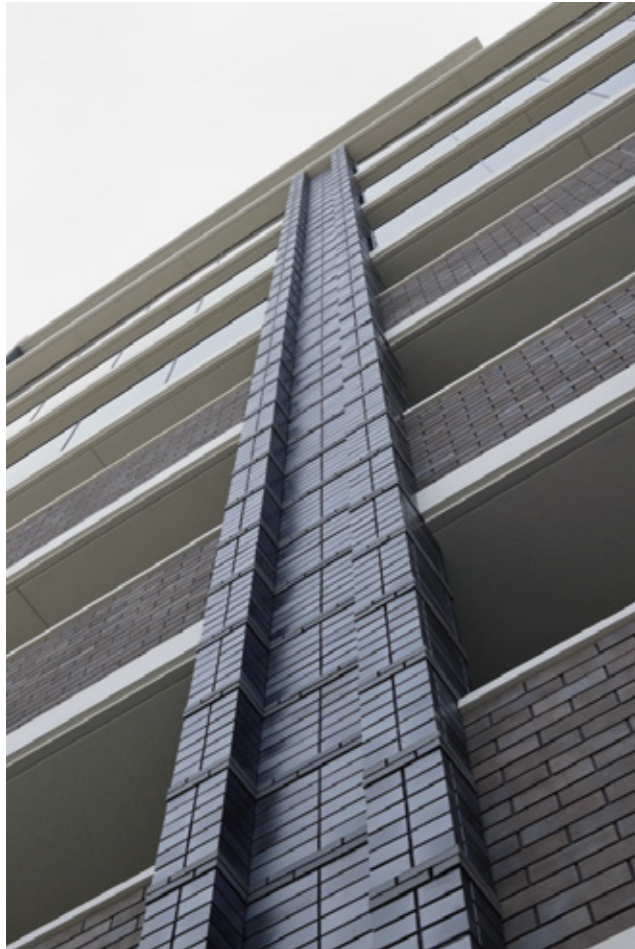

アクション大濠公園プレミアム

外装壁には厚みや質感の異なるタイルを採用し、意匠性の高い外観デザインに。釉ものや土もの、石種等 様々な質感の組み合わせで外装壁を表情豊かに彩っている。エントランスのオートロック周りには、銀箔に施されたかすれ模様がアンティークなミラーを彷彿させ、雰囲気のある空間を作り出している。

施主：株式会社柴田産業
設計：株式会社栄和設計コンサルタント
施工：株式会社オークス建設
所在地：福岡市中央区草香江1-4-58
竣工：2023年9月(新築)

人と地域と「共に」あり続ける姿勢をモットーに、入居者が快適に暮らせるよう様々な設備を整えた賃貸マンション。

外装壁面

外装壁面

エントランス 外装壁面

外観全景

マリオン 外装壁タイル

マリオン 外装壁タイル

エントランス 内装壁タイル