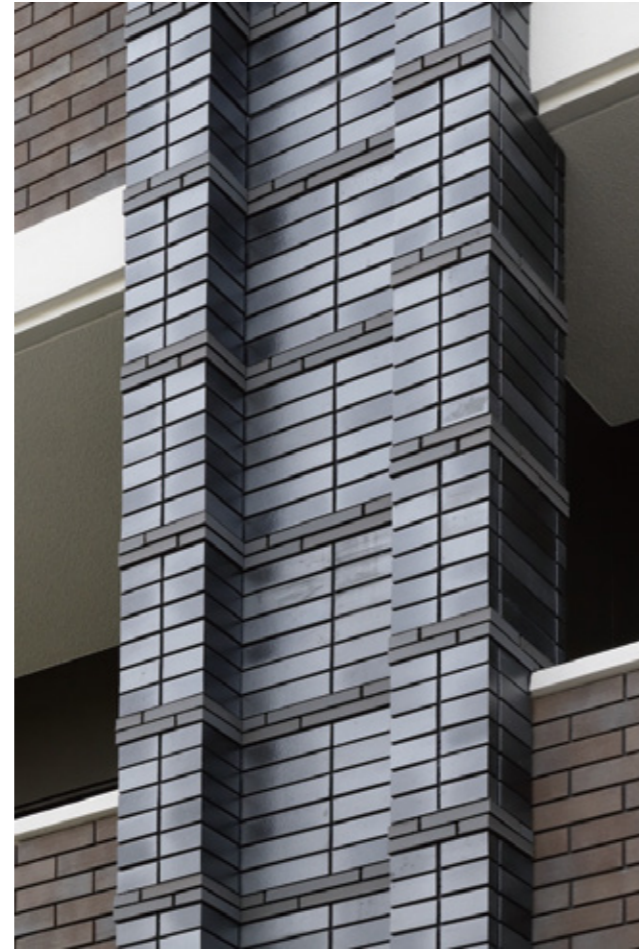

アクション大濠公園プレミアム

外装壁には厚みや質感の異なるタイルを採用し、意匠性の高い外観デザインに。釉ものや土もの、石種等 様々な質感の組み合わせで外装壁を表情豊かに彩っている。エントランスのオートロック周りには、銀箔に施されたかすれ模様がアンティークなミラーを彷彿させ、雰囲気のある空間を作り出している。

施主：株式会社柴田産業
設計：株式会社栄和設計コンサルタント
施工：株式会社オークス建設
所在地：福岡市中央区草香江1-4-58
竣工：2023年9月(新築)

人と地域と「共に」あり続ける姿勢をモットーに、入居者が快適に暮らせるよう様々な設備を整えた賃貸マンション。

外装壁面

外装壁面

エントランス 外装壁面

外観全景

マリオン 外装壁タイル

マリオン 外装壁タイル

エントランス 内装壁タイル