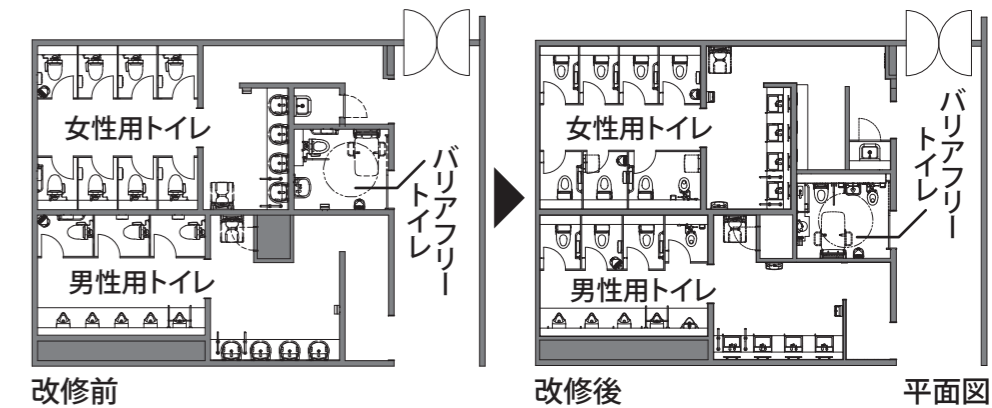

ブルメール舞多間

おむつ交換台を全ての男女トイレに備え、キッズブースやファミリーブースも設置するなど、子ども連れの利用に配慮。また、混雑緩和や快適性の向上のため、女性用トイレにはスタイリングコーナーを新設した。バリアフリートイレはオストメイト対応流しの他、ユニバーサルシートや幼児用機器まで備えたフルスペック仕様。施設を訪れるさまざまな利用者に配慮し、充実したトイレ環境を整えている。

施主：ケネディクス不動産投資顧問株式会社
 設計：株式会社LIXIL
 施工：富士機材株式会社、株式会社LIXILトータルサービス
 所在地：兵庫県神戸市垂水区舞多間東2-1-45
 竣工：2023年5月(改修)

- | | |
|--------------------------|-----------------------------------|
| <一般トイレ> | |
| 大便器、シャワートイレ | : BC-K21PC・DV-K213GPCFL-CK-TL |
| 小便器 | : U-A51A-TU1 |
| 洗面器、自動水栓、オートソープ | : L-555N、AM-300CV1、KS-922/923MTPA |
| 手洗器 | : L-A74TA2C |
| 幼児用便器、暖房便座 | : C-P143S、CF-43DCK |
| 幼児用小便器 | : U-401R |
| ベビーキープ、おむつ交換台 | : AC-BK-F62、AC-OK-F11 |
| チェンジングボード | : AC-CB-01 |
| <バリアフリートイレ> | |
| 大便器、シャワートイレ | : C-P12P、CW-PC12-NECK |
| オストメイト対応流し、水栓 | : S-210、LF-E365S-TU2 |
| 洗面器、手洗器 | : L-COR273-MN、L-COR260-MN |
| 自動水栓、水石けん入れ | : EHMN-CA3ECSC1-320C-TU1、KF-24F |
| 幼児用便器、暖房便座 | : C-P143S、CF-43DCK |
| ベビーキープ、おむつ交換台 | : AC-BK-F62、AC-OK-F11 |
| ユニバーサルシート | : AC-US-01 |

男性用トイレ 洗面

神戸市垂水区にある便利なショッピングモール。幅広い利用者に配慮したトイレ設備の改修が行われた。

男性用トイレ 小便器

女性用トイレ ファミリーブース 大便器

バリアフリートイレ

(上) ベビールーム (下) 外観

トイレ入り口まわり

壁色と大きなトイレサインで視認性を向上。設置設備をサインで表示した。

鮮やかなタイルと鏡裏照明が明るい空間を演出。ベッセルタイプの角形洗面器でスタイリッシュな印象に。女性用トイレにはスタイリングコーナーを新設した。

女性用トイレ 洗面カウンター

女性用トイレ スタイリングコーナー

化粧直しや荷物の整理にも便利。色とサインでわかりやすい入り口。

女性用トイレ 大便器ブース

ブース番号で清掃・管理を効率的に。

ベビールーム 授乳コーナー

子ども連れの方も安心して来店できるよう、授乳コーナーとおむつ交換コーナーを備えたベビールームを設置している。