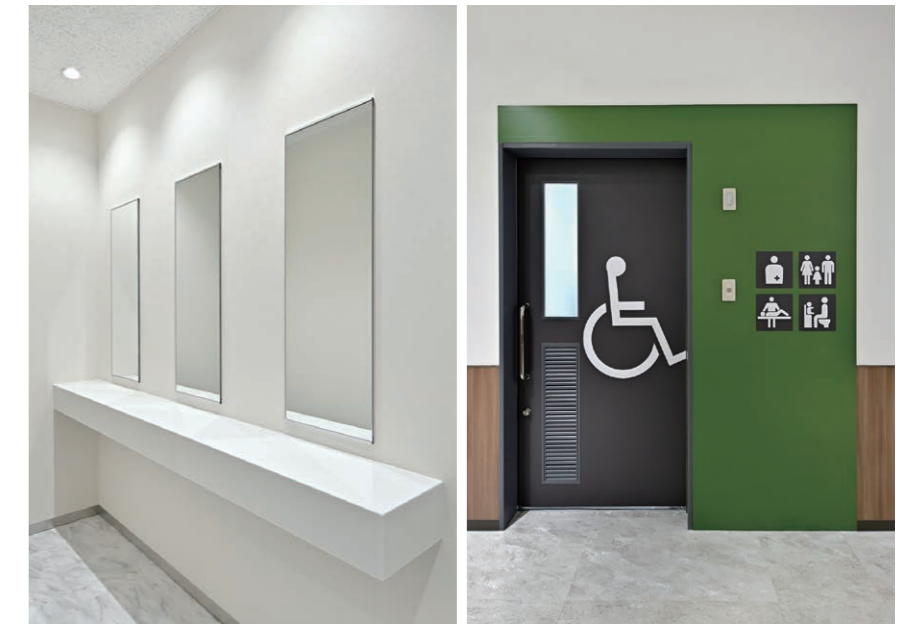

男性用トイレ 洗面

神戸市垂水区にある便利なショッピングモール。幅広い利用者に配慮したトイレ設備の改修が行われた。

男性用トイレ 小便器

女性用トイレ ファミリーブース 大便器

バリアフリートイレ

(上) ベビールーム (下) 外観

トイレ入り口まわり

壁色と大きなトイレサインで視認性を向上。設置設備をサインで表示した。

男性用トイレ おむつ交換台・幼児用手洗い

おむつ交換台をブース外に設置。キッズブースも設けている。

男性用トイレ キッズブース

お施主様の声

Q 改修のきっかけは何ですか？

A 2006年のオープン以来、大規模な改修は行っておらず、全体的に暗いイメージが漂っていました。トイレは商業施設のイメージ形成に大きな影響を与えると考えていたこと。また、施設の周りには多くの住宅が建ち、お子様連れのお客様が非常に多い状況でありながら子ども用のトイレがなかったことから、子ども用のトイレの設置を含め、トイレの改修を実施しました。

Q どのようなトイレをイメージされましたか？

A 明るく清潔で美しいトイレを実現するために、他の施設を現地調査しました。床、壁、ブースの色調には特に注意を払っています。また、女性従業員の声を反映させるため、女性用トイレにはスタイリングコーナーを設置することを考えました。週末は多くのお客様にご来店いただいているため、トイレの視認性を高め、設備の配置をわかりやすく表現することにも配慮しました。

男性用トイレ 洗面カウンター

鮮やかなタイルと鏡裏照明が明るい空間を演出。ベッセルタイプの角形洗面器でスタイリッシュな印象に。女性用トイレにはスタイリングコーナーを新設した。

女性用トイレ 洗面カウンター

女性用トイレ スタイリングコーナー

化粧直しや荷物の整理にも便利。色とサインでわかりやすい入り口。

女性用トイレ 大便器ブース

ブース番号で清掃・管理を効率的に。

ベビールーム 授乳コーナー

子ども連れの方も安心して来店できるよう、授乳コーナーとおむつ交換コーナーを備えたベビールームを設置している。