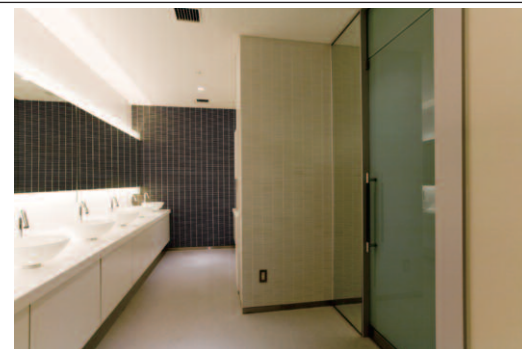

内観

内観

内観

内観

入り口まわり

入り口まわり

女性用トイレサイン

多目的トイレサイン

大便器ブースまわり

パウダーコーナー

大便器ブース

大人の街「赤坂」に
誕生したエンタテインメント
劇場のトイレ

ホワイト色を基調とし
アクセントにタイルを
シンプルでシックなトイレ空間に

DATA

設計 : (株)久米設計
施工 : (株)大林組
所在地 : 港区赤坂
竣工 : 2008年3月
客席数 : 1,300

商品情報

一般トイレ
大便器 : GBC-901S (P) +DV-315AUB
小便器 : AWU-506RP
多目的トイレ
大便器 : C-22PURC

レイアウト

2階多目的トイレ

2階女性用トイレ

2階男性用トイレ

大人の街「赤坂」に
誕生したエンタテインメント
劇場のトイレ

ホワイト色を基調とし
アクセントにタイルを
シンプルでシックなトイレ空間に

DATA

内観

地下1階男性用トイレ

内観

内観

内観

小便器まわり

内観

洗面カウンターまわり