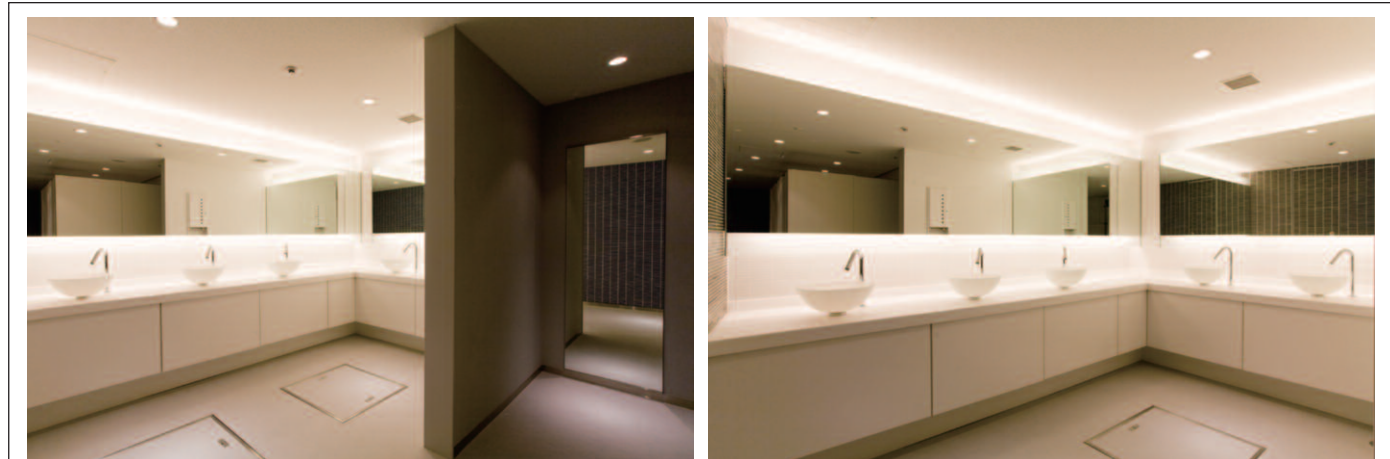

内観

内観

内観

内観

入り口まわり

入り口まわり

女性用トイレサイン

多目的トイレサイン

一般トイレ
大便器 : GBC-901S (P) +DV-315AUB
小便器 : AWU-506RP
多目的トイレ
大便器 : C-22PURC

レイアウト

2階多目的トイレ

2階女性用トイレ

2階男性用トイレ

大人の街「赤坂」に
誕生したエンタテインメント
劇場のトイレ

ホワイト色を基調とし
アクセントにタイルを
シンプルでシックなトイレ空間に

DATA

設計 : (株)久米設計
施工 : (株)大林組
所在地 : 港区赤坂
竣工 : 2008年3月
客席数 : 1,300

商品情報

一般トイレ
大便器 : GBC-901S (P) U+DV-315AUB
小便器 : AWU-506RP
多目的トイレ
大便器 : C-22PURC

レイアウト

入り口まわり

入り口まわり

多目的トイレ入り口

地下1階多目的トイレ

内観

地下1階男性用トイレ

内観

内観

内観

小便器まわり

内観

洗面カウンターまわり