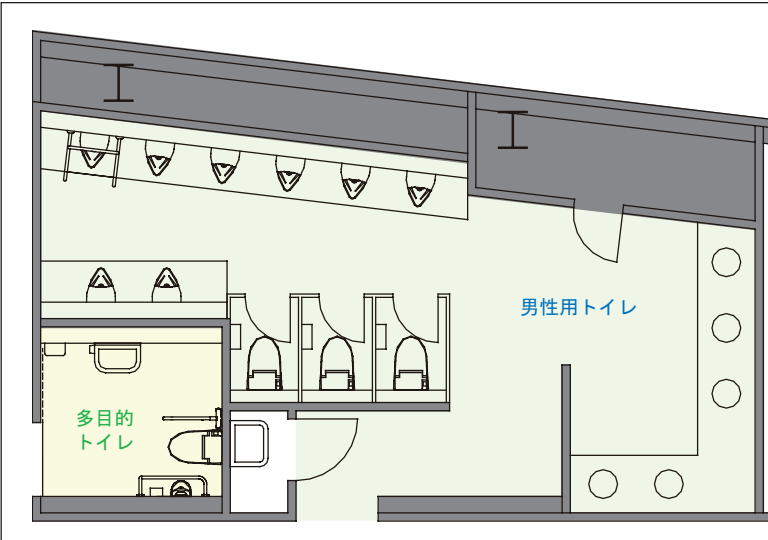

内観

内観

内観

内観

入り口まわり

入り口まわり

女性用トイレサイン

多目的トイレサイン

一般トイレ
大便器 : GBC-901S (P) +DV-315AUB
小便器 : AWU-506RP
多目的トイレ
大便器 : C-22PURC

レイアウト

2階多目的トイレ

2階女性用トイレ

2階男性用トイレ

大人の街「赤坂」に
誕生したエンタテインメント
劇場のトイレ

ホワイト色を基調とし
アクセントにタイルを
シンプルでシックなトイレ空間に

DATA

設計 : (株)久米設計
施工 : (株)大林組
所在地 : 港区赤坂
竣工 : 2008年3月
客席数 : 1,300

商品情報

一般トイレ
大便器 : GBC-901S (P) U+DV-315AUB
小便器 : AWU-506RP
多目的トイレ
大便器 : C-22PURC

レイアウト

入り口まわり

入り口まわり

多目的トイレ入り口

地下1階多目的トイレ

内観

地下1階男性用トイレ

内観

内観

内観

小便器まわり

内観

洗面カウンターまわり