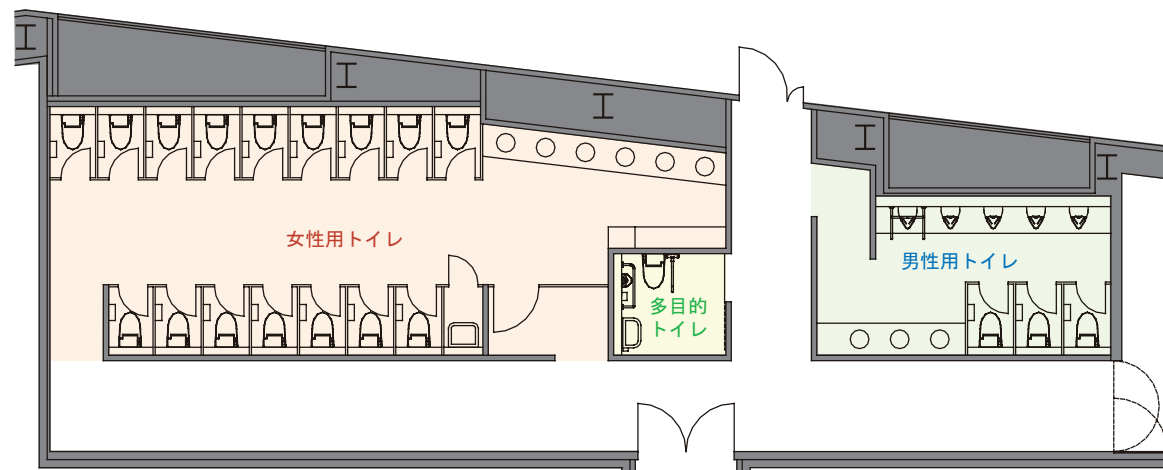

大人の街「赤坂」に
誕生したエンタテインメント
劇場のトイレ

ホワイト色を基調とし
アクセントにタイルを
シンプルでシックなトイレ空間に

DATA

設計 : (株)久米設計
施工 : (株)大林組
所在地 : 港区赤坂
竣工 : 2008年3月
客席数 : 1,300

商品情報

一般トイレ
大便器 : GBC-901S (P) U+DV-315AUB
多目的トイレ
大便器 : C-22PURC

レイアウト

1階女性用トイレ

内観

内観

内観

内観

入り口まわり

入り口まわり

女性用トイレサイン

多目的トイレサイン

大便器ブースまわり

パウダーコーナー

大便器ブース

大人の街「赤坂」に
誕生したエンタテインメント
劇場のトイレ

ホワイト色を基調とし
アクセントにタイルを
シンプルでシックなトイレ空間に

DATA

設計 : (株)久米設計
施工 : (株)大林組
所在地 : 港区赤坂
竣工 : 2008年3月
客席数 : 1,300

商品情報

一般トイレ
大便器 : GBC-901S (P) +DV-315AUB
小便器 : AWU-506RP
多目的トイレ
大便器 : C-22PURC

レイアウト

2階多目的トイレ

2階女性用トイレ

2階男性用トイレ

大人の街「赤坂」に
誕生したエンタテインメント
劇場のトイレ

ホワイト色を基調とし
アクセントにタイルを
シンプルでシックなトイレ空間に

DATA