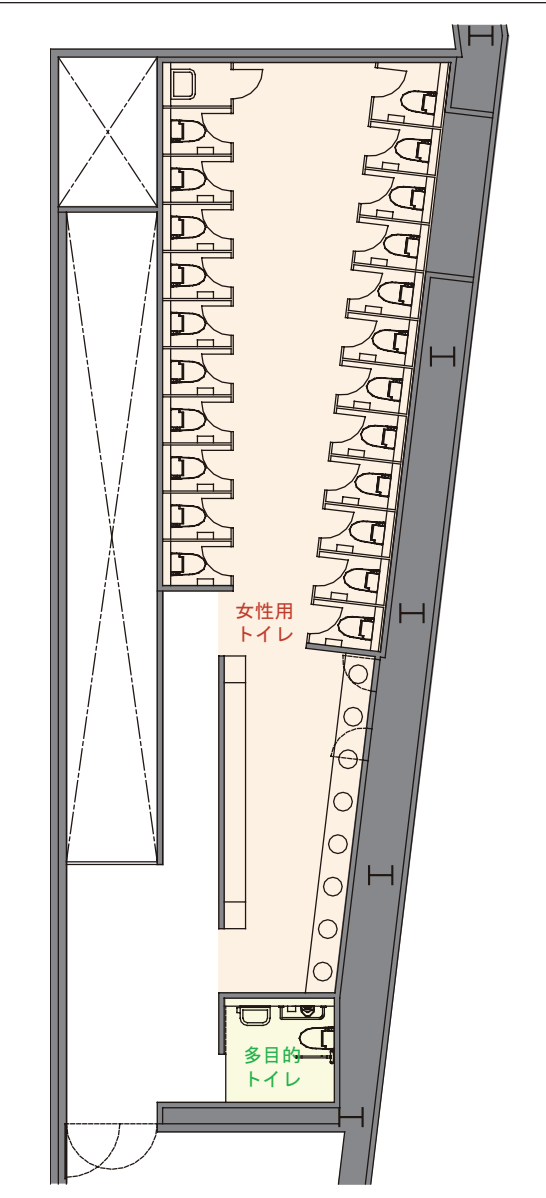

大人の街「赤坂」に
誕生したエンタテインメント
劇場のトイレ

ホワイト色を基調とし
アクセントにタイルを
シンプルでシックなトイレ空間に

DATA

設計 : (株)久米設計
施工 : (株)大林組
所在地 : 港区赤坂
竣工 : 2008年3月
客席数 : 1,300

商品情報

一般トイレ
大便器 : GBC-901S (P) U+DV-315AUB
多目的トイレ
大便器 : C-22PURC

レイアウト

1階女性用トイレ

内観

内観

内観

内観

入り口まわり

入り口まわり

女性用トイレサイン

多目的トイレサイン

大便器ブースまわり

パウダーコーナー

大便器ブース

大人の街「赤坂」に
誕生したエンタテインメント
劇場のトイレ

ホワイト色を基調とし
アクセントにタイルを
シンプルでシックなトイレ空間に

DATA

設計 : (株)久米設計
施工 : (株)大林組
所在地 : 港区赤坂
竣工 : 2008年3月
客席数 : 1,300

商品情報

内観

地下1階男性用トイレ

内観

内観

内観

小便器まわり

内観

洗面カウンターまわり