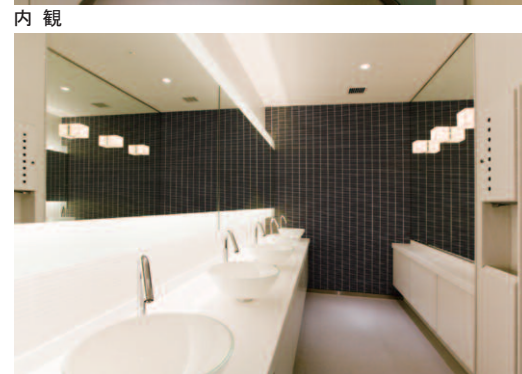

内観

内観

内観

内観

入り口まわり

入り口まわり

女性用トイレサイン

多目的トイレサイン

大便器ブースまわり

パウダーコーナー

大便器ブース

大人の街「赤坂」に
誕生したエンタテインメント
劇場のトイレ

ホワイト色を基調とし
アクセントにタイルを
シンプルでシックなトイレ空間に

DATA

設計 : (株)久米設計
施工 : (株)大林組
所在地 : 港区赤坂
竣工 : 2008年3月
客席数 : 1,300

商品情報

一般トイレ
大便器 : GBC-901S (P) +DV-315AUB
小便器 : AWU-506RP
多目的トイレ
大便器 : C-22PURC

レイアウト

2階多目的トイレ

2階女性用トイレ

2階男性用トイレ

大人の街「赤坂」に
誕生したエンタテインメント
劇場のトイレ

ホワイト色を基調とし
アクセントにタイルを
シンプルでシックなトイレ空間に

DATA