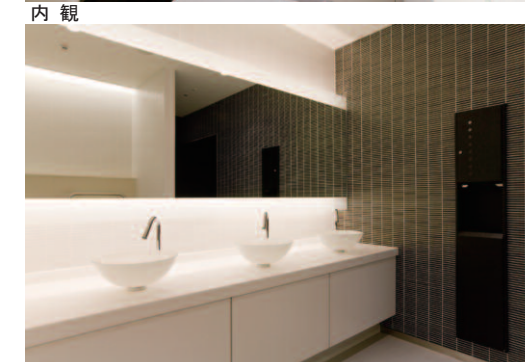

内観

内観

内観

内観

入り口まわり

入り口まわり

女性用トイレサイン

多目的トイレサイン

一般トイレ
大便器 : GBC-901S (P) +DV-315AUB
小便器 : AWU-506RP
多目的トイレ
大便器 : C-22PURC

レイアウト

2階多目的トイレ

2階女性用トイレ

2階男性用トイレ

大人の街「赤坂」に
誕生したエンタテインメント
劇場のトイレ

ホワイト色を基調とし
アクセントにタイルを
シンプルでシックなトイレ空間に

DATA