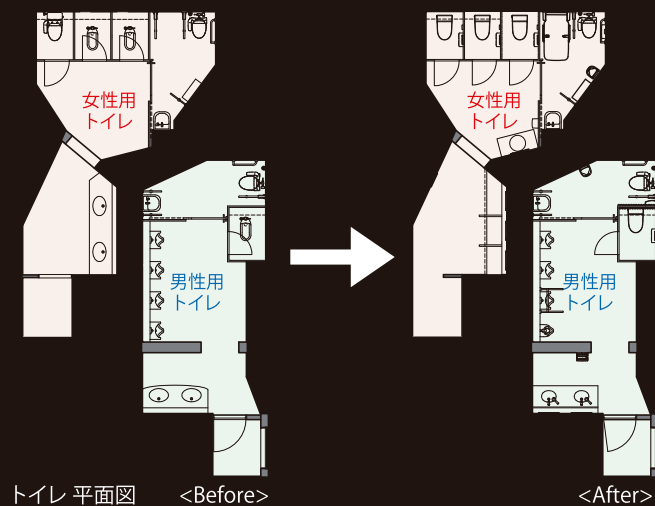

女性用トイレ/パウダーコーナー

出雲殿マリエカリヨン名古屋 /改修

名古屋駅から徒歩圏内、和洋の結婚式場や各種パーティールームを備えたブライダル施設

東海地区に展開する出雲殿グループの結婚式場。挙式場内だけでなく、パブリックスペースも清潔でラグジュアリーな雰囲気に統一されている。

DATA

設計 : INAXエンジニアリング
 施工 : INAXエンジニアリング
 所在地 : 名古屋市中村区
 竣工 : 2010年7月

商品情報

大便器 : GBC-S12H+DV-S426H-R2
 洗面器 : GL-2291 (男性用)
 自動水栓 : AM-91(100V) (男性用)
 水石けん入れ : KF-24ELN (男性用)
 幼児用小便器 : U-201M (男性用)
 <使用タイル>
 内装壁タイル : ECO-2515NET/LDR2(男性用)
 ECO-2515NET/LDR3(女性用)

外観

入り口まわり

▲トイレ入り口まわり

▲トイレサイン

改修前

男性用トイレ

通常の大便秘器ブースは和風・洋風の大便秘器があったところを全て洗浄水量5ℓのECO5サティス大便秘器に変更。ブース内はすっきりとした空間に。小便器は1台を幼児用小便秘器に変更し、お子様連れでの利用にも配慮した。

女性用トイレ

改修前から設けていた多目的トイレには、ユニバーサルシート・ベビーキープを追加し、より幅広い利用者に配慮した。また、洗面カウンターのスペースをパウダーコーナーに変更。1つ1つ仕切りを設けたタイプのパウダーコーナーで、出席者は隣を気にせず落ち着いて化粧直しができる。