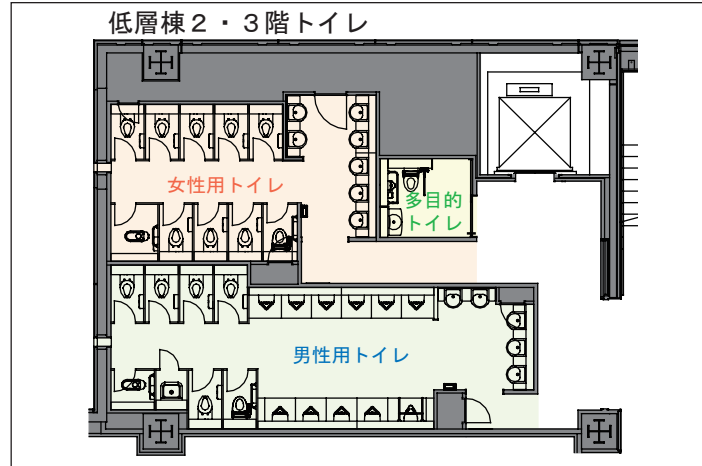

創立100周年記念事業の  
新キャンパス教育棟のトイレ

ホワイトと木目調でシックな空間を演出  
様々な利用者に配慮した車椅子でも  
利用できる多目的トイレを設置

DATA

設計 : (株)日本設計  
施工 : (株)大林組  
所在地 : 東京都世田谷梅ヶ丘  
竣工 : 2007年12月

商品情報

一般トイレ  
洋風大便器 : C-22PURC  
シャワートイレ : CW-P22M(F)-TUC  
和風大便器 : C-852M  
小便器 : AWU-506R, AWU-507R  
洗面器 : L-2160FCS  
水栓金具 : AM-91  
多目的トイレ  
洋風大便器 : C-22PURC  
シャワートイレ : CW-E51-C  
洗面器 : L-275N  
水栓金具 : AM-50U

レイアウト

入り口まわり

入り口まわり

男性用トイレ入り口 女性用トイレ入り口 多目的トイレ入り口

低層棟2階多目的トイレ

内観

低層棟2階男性用トイレ

内観

大便器ブースまわり

洋風大便器ブース

洋風大便器ブース

和風大便器ブース

低層棟2階女性用トイレ

内観

大便器ブースまわり

洋風大便器ブース

小便器まわり

洗面カウンターまわり

洋風大便器ブース

洋風大便器ブース

和風大便器ブース

高層棟2階女性用トイレ

内観

洗面カウンターまわり