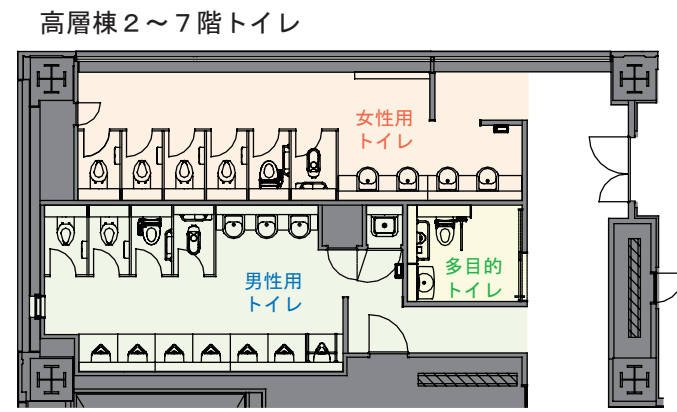

レイアウト

入り口まわり

入り口まわり

男性用トイレ入り口 女性用トイレ入り口 多目的トイレ入り口

低層棟2階多目的トイレ

内観

低層棟2階男性用トイレ

内観

大便器ブースまわり

洋風大便器ブース

洋風大便器ブース

和風大便器ブース

低層棟2階女性用トイレ

内観

大便器ブースまわり

洋風大便器ブース

洋風大便器ブース

和風大便器ブース

創立100周年記念事業の  
新キャンパス教育棟のトイレ

ホワイトと木目調でシックな空間を演出  
様々な利用者に配慮した車椅子でも  
利用できる多目的トイレを設置

DATA

設計：(株)日本設計  
施工：(株)大林組  
所在地：東京都世田谷梅ヶ丘  
竣工：2007年12月

商品情報

一般トイレ  
洋風大便器：C-22PURC  
シャワートイレ：CW-P22M(F)-TUC  
和風大便器：C-852M  
小便器：AWU-506R, AWU-507R  
洗面器：L-2160FCS  
水栓金具：AM-91  
多目的トイレ  
洋風大便器：C-22PURC  
シャワートイレ：CW-E51-C  
洗面器：L-275N  
水栓金具：AM-50U

レイアウト

入り口まわり

入り口まわり

男性用トイレ入り口 多目的トイレ入り口 女性用トイレ入り口

高層棟2階多目的トイレ

内観

高層棟2階男性用トイレ

内観