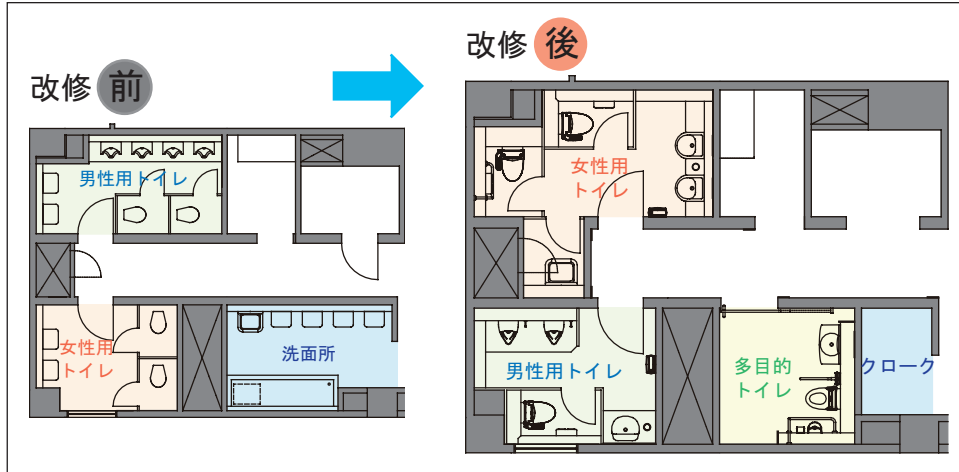

創設者 柴田徳次郎の功績を
たたえて創設された
「柴田会館」
創立100周年記念事業の
一環としてトイレを改修

女子学生の増加に配慮し
男女プランを入替え

多目的トイレも新たに設置し
誰でも利用出来るトイレ空間に

DATA

設計 : (株)朝日工業社
施工 : (株)朝日工業社
所在地 : 世田谷区世田谷
竣工 : 2008年12月

商品情報

一般トイレ
大便器 : C-22PURC
シャワートイレ : CW-P22M (F) -TU
小便器 : AWU-506RP-TU1
洗面器 : L-2160FCS L-2094CL
水栓金具 : AM-91 (100V)
多目的トイレ
大便器 : C-22PURC
シャワートイレ : CW-E51-C
手洗器 : AWL-71AP (P)
洗面器 : L-275N
水栓金具 : AM-121C (100V)

レイアウト

改修前

入り口まわり

多目的トイレ

男性用トイレ

女性用トイレ

創設者 柴田徳次郎の功績を
たたえて創設された
「柴田会館」
創立100周年記念事業の
一環としてトイレを改修

女子学生の増加に配慮し
男女プランを入替え
明るく清潔感のあるトイレ空間に

DATA

設計 : (株)朝日工業社
施工 : (株)朝日工業社
所在地 : 世田谷区世田谷
竣工 : 2008年12月

商品情報

大便器 : C-22PURC
シャワートイレ : CW-P22M(F)-TU
小便器 : AWU-506RP-TU1
洗面器 : L-2160FCS L-2094CL
水栓金具 : AM-91 (100V)

レイアウト

改修前

入り口まわり

男性用トイレ

女性用トイレ