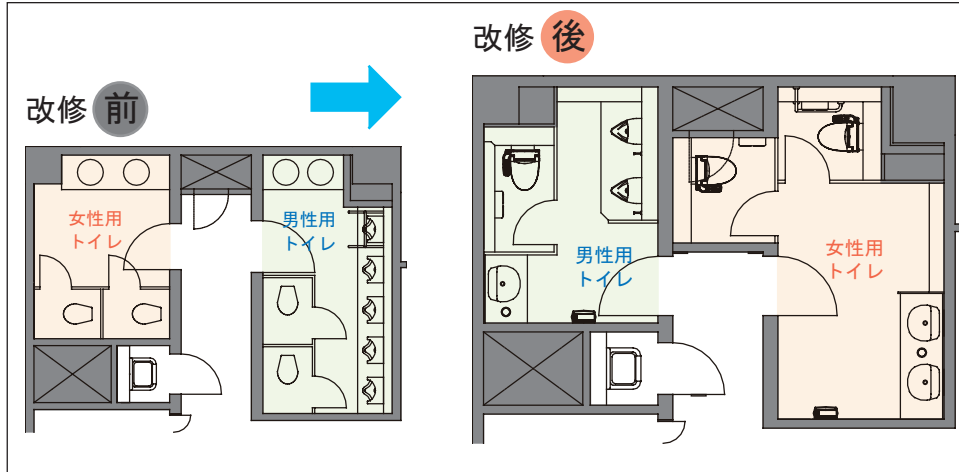

創設者 柴田徳次郎の功績を
たたえて創設された
「柴田会館」
創立100周年記念事業の
一環としてトイレを改修

女子学生の増加に配慮し
男女プランを入替え

多目的トイレも新たに設置し
誰でも利用出来るトイレ空間に

DATA

設計 : (株)朝日工業社
施工 : (株)朝日工業社
所在地 : 世田谷区世田谷
竣工 : 2008年12月

商品情報

一般トイレ
大便器 : C-22PURC
シャワートイレ : CW-P22M (F) -TU
小便器 : AWU-506RP-TU1
洗面器 : L-2160FCS L-2094CL
水栓金具 : AM-91 (100V)
多目的トイレ
大便器 : C-22PURC
シャワートイレ : CW-E51-C
手洗器 : AWL-71AP (P)
洗面器 : L-275N
水栓金具 : AM-121C (100V)

レイアウト

改修前

入り口まわり

多目的トイレ

男性用トイレ

女性用トイレ

創設者 柴田徳次郎の功績を
たたえて創設された
「柴田会館」
創立100周年記念事業の
一環としてトイレを改修

女子学生の増加に配慮し
男女プランを入替え
明るく清潔感のあるトイレ空間に

DATA

設計 : (株)朝日工業社
施工 : (株)朝日工業社
所在地 : 世田谷区世田谷
竣工 : 2008年12月

商品情報

大便器 : C-22PURC
シャワートイレ : CW-P22M(F)-TU
小便器 : AWU-506RP-TU1
洗面器 : L-2160FCS L-2094CL
水栓金具 : AM-91 (100V)

レイアウト

改修前

入り口まわり

男性用トイレ

女性用トイレ