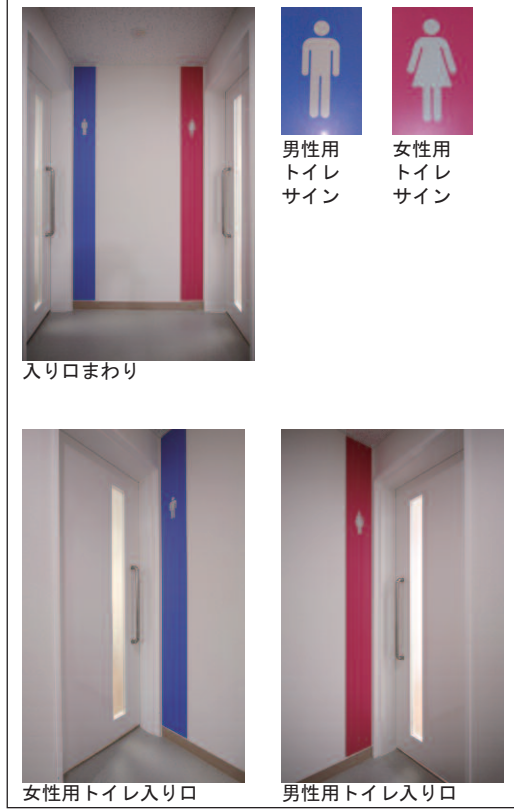

創設者 柴田徳次郎の功績を
たたえて創設された
「柴田会館」
創立100周年記念事業の
一環としてトイレを改修

女子学生の増加に配慮し
男女プランを入替え
明るく清潔感のあるトイレ空間に

DATA

設計 : (株)朝日工業社
施工 : (株)朝日工業社
所在地 : 世田谷区世田谷
竣工 : 2008年12月

商品情報

大便器 : C-22PURC
シャワートイレ : CW-P22M(F)-TU
小便器 : AWU-506RP-TU1
洗面器 : L-2160FCS L-2094CL
水栓金具 : AM-91 (100V)

レイアウト

改修前

入り口まわり

男性用トイレ

女性用トイレ