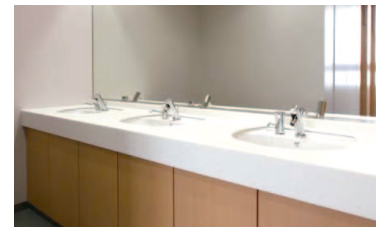

1階女性用トイレ/内観

学習院大学 中央教育研究棟 / 1階トイレ, 12階トイレ

幕末の創立から160年以上の歴史を持つ学習院。大学に建設された新校舎のトイレ

大便器・小便器・洗面カウンターには衛生器具からライニング(配管カバー)、床上配管までをセットした「かんたん箱」を採用。11階まではカラーは白、最上階の12階は木目調の「かんたん箱」で異なる雰囲気を出している。

外観

DATA

設計：鹿島建設
 施工：鹿島建設
 所在地：東京都豊島区
 竣工：2010年3月

商品情報

大便器：PTK-C24P(かんたん箱)
 小便器：PTK-U506V(かんたん箱)
 洗面器：PTK-L2094(かんたん箱)

1階トイレ平面図

入り口まわり

男性サイン

女性サイン

多目的サイン

多目的トイレ

1階 男性用トイレ

12階 男性用トイレ

学内はもちろん学外の様々な利用者也想定し、大便器、小便器ともに1カ所には手すりを設置、また男性用トイレであっても大便器ブースの1カ所にベビーキープを設置。身障者やけが人、子連れでの利用に配慮している。1階～11階は白で統一されたシンプルな空間、12階は木目調のデザインで温かみのある空間になっている。

1階 女性用トイレ

12階 女性用トイレ

女性用トイレは男性用トイレと同様に手すりやベビーキープの設置による様々な利用者への配慮に加えて、パウダーコーナーを設けて女性利用者に快適に利用できる配慮をしている。また、安全のため女性トイレは全てのブースに防犯ブザーを設置している。