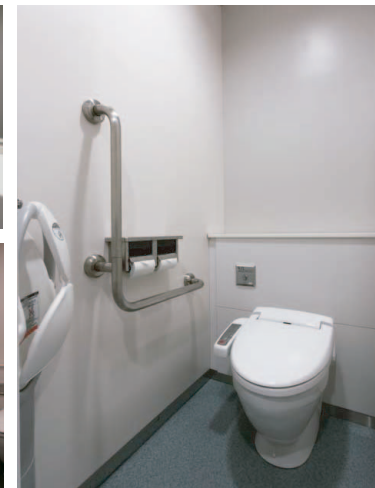

1階女性用トイレ/内観

学習院大学 中央教育研究棟 / 1階トイレ, 12階トイレ

幕末の創立から160年以上の歴史を持つ学習院。大学に建設された新校舎のトイレ

大便器・小便器・洗面カウンターには衛生器具からライニング(配管カバー)、床上配管までをセットした「かんたん箱」を採用。11階まではカラーは白、最上階の12階は木目調の「かんたん箱」で異なる雰囲気を出している。

外観

DATA

設計：鹿島建設
 施工：鹿島建設
 所在地：東京都豊島区
 竣工：2010年3月

商品情報

大便器：PTK-C24P(かんたん箱)
 小便器：PTK-U506V(かんたん箱)
 洗面器：PTK-L2094(かんたん箱)

1階トイレ平面図

入り口まわり

男性サイン

女性サイン

多目的サイン

多目的トイレ

1階 男性用トイレ

12階 男性用トイレ

学内はもちろん学外の様々な利用者也想定し、大便器、小便器ともに1カ所には手すりを設置、また男性用トイレであっても大便器ブースの1カ所にベビーキープを設置。身障者やけが人、子連れでの利用に配慮している。1階～11階は白で統一されたシンプルな空間、12階は木目調のデザインで温かみのある空間になっている。

1階 女性用トイレ

12階 女性用トイレ

女性用トイレは男性用トイレと同様に手すりやベビーキープの設置による様々な利用者への配慮に加えて、パウダーコーナーを設けて女性利用者に快適に利用できる配慮をしている。また、安全のため女性トイレは全てのブースに防犯ブザーを設置している。