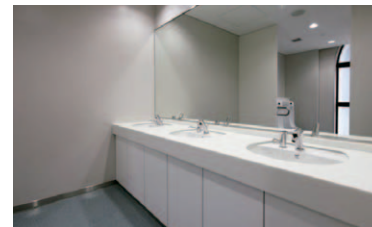

1階女性用トイレ/内観

学習院大学 中央教育研究棟 / 1階トイレ, 12階トイレ

幕末の創立から160年以上の歴史を持つ学習院。大学に建設された新校舎のトイレ

大便器・小便器・洗面カウンターには衛生器具からライニング(配管カバー)、床上配管までをセットした「かんたん箱」を採用。11階まではカラーは白、最上階の12階は木目調の「かんたん箱」で異なる雰囲気を出している。

外観

DATA

設計：鹿島建設
 施工：鹿島建設
 所在地：東京都豊島区
 竣工：2010年3月

商品情報

大便器：PTK-C24P(かんたん箱)
 小便器：PTK-U506V(かんたん箱)
 洗面器：PTK-L2094(かんたん箱)

1階トイレ平面図

入り口まわり

男性サイン

女性サイン

多目的サイン

多目的トイレ

1階 男性用トイレ

12階 男性用トイレ

学内はもちろん学外の様々な利用者也想定し、大便器、小便器ともに1カ所には手すりを設置、また男性用トイレであっても大便器ブースの1カ所にベビーキープを設置。身障者やけが人、子連れでの利用に配慮している。1階～11階は白で統一されたシンプルな空間、12階は木目調のデザインで温かみのある空間になっている。

1階 女性用トイレ

12階 女性用トイレ

女性用トイレは男性用トイレと同様に手すりやベビーキープの設置による様々な利用者への配慮に加えて、パウダーコーナーを設けて女性利用者に快適に利用できる配慮をしている。また、安全のため女性トイレは全てのブースに防犯ブザーを設置している。