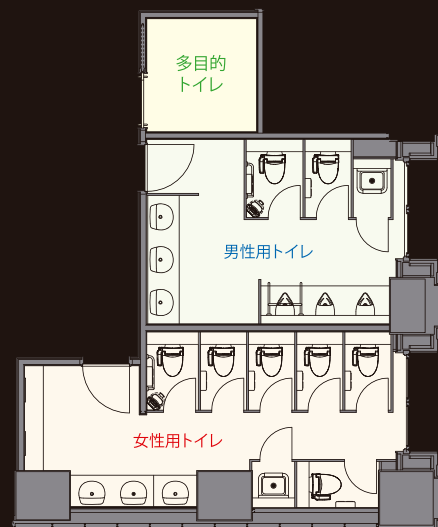

1階女性用トイレ/内観

学習院大学 中央教育研究棟 / 1階トイレ, 12階トイレ

幕末の創立から160年以上の歴史を持つ学習院。大学に建設された新校舎のトイレ

大便器・小便器・洗面カウンターには衛生器具からライニング(配管カバー)、床上配管までをセットした「かんたん箱」を採用。11階まではカラーは白、最上階の12階は木目調の「かんたん箱」で異なる雰囲気を出している。

外観

DATA

設計：鹿島建設
 施工：鹿島建設
 所在地：東京都豊島区
 竣工：2010年3月

商品情報

大便器：PTK-C24P(かんたん箱)
 小便器：PTK-U506V(かんたん箱)
 洗面器：PTK-L2094(かんたん箱)

1階トイレ平面図

入り口まわり

男性サイン

女性サイン

多目的サイン

多目的トイレ

1階 男性用トイレ

12階 男性用トイレ

学内はもちろん学外の様々な利用者也想定し、大便器、小便器ともに1カ所には手すりを設置、また男性用トイレであっても大便器ブースの1カ所にベビーキープを設置。身障者やけが人、子連れでの利用に配慮している。1階～11階は白で統一されたシンプルな空間、12階は木目調のデザインで温かみのある空間になっている。

1階 女性用トイレ

12階 女性用トイレ

女性用トイレは男性用トイレと同様に手すりやベビーキープの設置による様々な利用者への配慮に加えて、パウダーコーナーを設けて女性利用者に快適に利用できる配慮をしている。また、安全のため女性トイレは全てのブースに防犯ブザーを設置している。