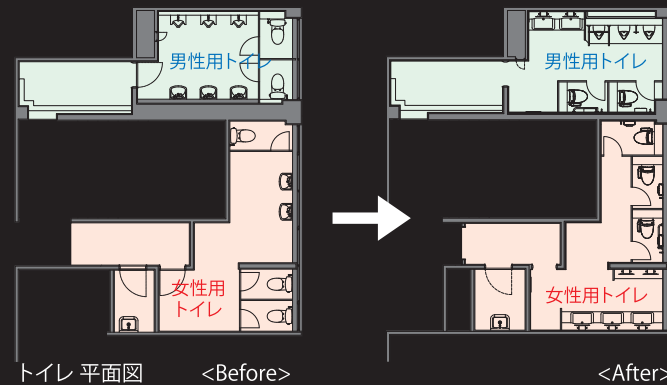

女性用トイレ/内観

国際基督教大学図書館棟 /改修

A・レイモンド設計による日本初の全館開架式図書館

図書館として、インターネット環境や自動書庫の導入など、常に最先端を行く国際基督教大学図書館。学生が長時間快適に学習できるようパブリックスペースにも配慮がされている。

外観

DATA

設計：INAXエンジニアリング

施工：INAXエンジニアリング

所在地：東京都三鷹市

竣工：2010年08月

商品情報

大便器：GC-23PCA

シャワートイレ：CW-P22M(F)-TU-X

小便器：GAWU-506R-TU3

洗面カウンター：L-S53RW1

<使用タイル>

壁タイル：IF-300/W1,IF-450/W2(洗面まわり)

入り口まわり

改修前

男性用トイレ

洗面にはカウンター・ボウル・バックガードが一体成形となっているノセルカウンターを採用。スタイリッシュでデザイン性の高い空間を演出している。白系のタイル・器具と木目調の面材、間接照明で全体的にナチュラルで温かみのある印象に。また、大便器・小便器等の機器は節水タイプのものを採用している。

女性用トイレ

内装等は男性用トイレと同じくナチュラルテイストに。女性用トイレにはパウダーコーナーを設置し、化粧直しや身だしなみチェックにも使えるように。荷物の置けるカウンターも設け、図書等荷物の多くなりがちな学生に配慮した。洗浄や吐水はセンサー式として、触れずに操作できることで清潔に保ちやすくなっている。