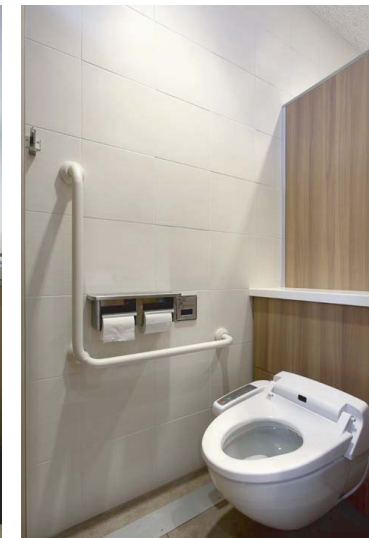

女性用トイレ/内観

国際基督教大学図書館棟 /改修

A・レイモンド設計による日本初の全館開架式図書館

図書館として、インターネット環境や自動書庫の導入など、常に最先端を行く国際基督教大学図書館。学生が長時間快適に学習できるようパブリックスペースにも配慮がされている。

外観

DATA

設計：INAXエンジニアリング

施工：INAXエンジニアリング

壁タイル：IF-300/W1,IF-450/W2(洗面まわり)

入り口まわり

改修前

男性用トイレ

洗面にはカウンター・ボウル・バックガードが一体成形となっているノセルカウンターを採用。スタイリッシュでデザイン性の高い空間を演出している。白系のタイル・器具と木目調の面材、間接照明で全体的にナチュラルで温かみのある印象に。また、大便器・小便器等の機器は節水タイプのものを採用している。

女性用トイレ

内装等は男性用トイレと同じくナチュラルテイストに。女性用トイレにはパウダーコーナーを設置し、化粧直しや身だしなみチェックにも使えるように。荷物の置けるカウンターも設け、図書等荷物の多くなりがちな学生に配慮した。洗浄や吐水はセンサー式として、触れずに操作できることで清潔に保ちやすくなっている。