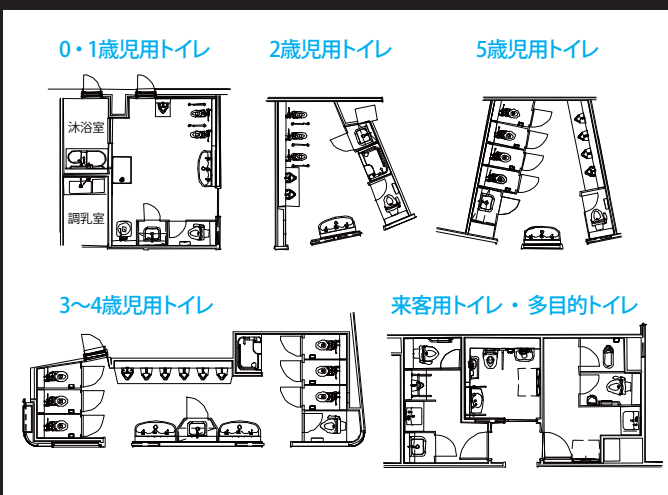

3~4歳児トイレ/内観

しらはたこども園

幼保一元化による新設統合を行い、震災時の津波対策を想定したこども園

海岸近くにあった四つの幼・保育園を内陸に移転し、建物に津波避難スペースも確保した。アート作家とコラボレーションし、山武市特産の果物などのアートが園内の随所に施され、健やかな生活を育み、トイレ空間も明るく楽しい空間となっている。

外観(写真:勝田尚哉)

DATA

設計:株式会社 竹中工務店
 施工:株式会社 竹中工務店
 所在地:千葉県山武市
 竣工:2013年3月15日
 アートワーク:長谷川仁

商品情報

洋風便器 :C-43,C-111T
 小便器 :U-401R
 洗面カウンター :PS-30
 水栓金具 :マルチシンク用レバー水栓
 汚物流し :S-233

0・1歳児トイレ 2歳児トイレ

大便ゾーンはブースで仕切らずオープンとし、汚物流しや洗濯機置き場も設置されている。小便器には手すりを設置し、子どもの使いやすさに配慮している。

3~4歳児トイレ 5歳児トイレ

大便器は一つ一つブースで区切り、プライバシーにも配慮している。トイレの内装は、ゾーン毎にクラスカラーと合わせた異なるテーマカラーとしている。

来客用多目的トイレ

車いすの方や子ども連れ、オストメイトの方にも対応できる来客用多目的トイレ。

保育室手洗い

各保育室には衛生面を配慮して手洗いが設置されている。