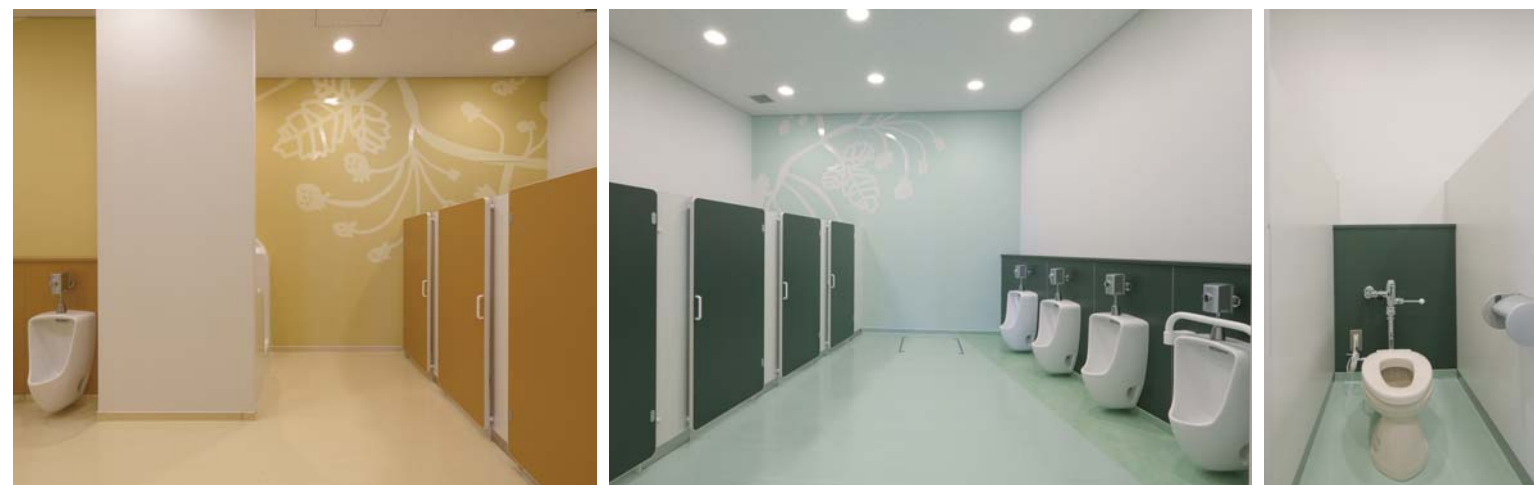

商品情報

洋風便器 :C-43,C-111T
 小便器 :U-401R
 洗面カウンター :PS-30
 水栓金具 :マルチシンク用レバー水栓
 汚物流し :S-233

0・1歳児トイレ 2歳児トイレ

大便ゾーンはブースで仕切らずオープンとし、汚物流しや洗濯機置き場も設置されている。小便器には手すりを設置し、子どもの使いやすさに配慮している。

3~4歳児トイレ 5歳児トイレ

大便器は一つ一つブースで区切り、プライバシーにも配慮している。トイレの内装は、ゾーン毎にクラスカラーと合わせた異なるテーマカラーとしている。

来客用多目的トイレ

車いすの方や子ども連れ、オストメイトの方にも対応できる来客用多目的トイレ。

保育室手洗い

各保育室には衛生面を配慮して手洗いが設置されている。