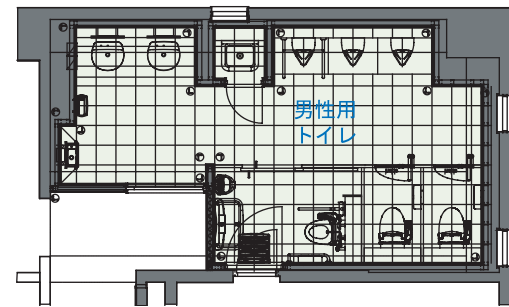

タイルがアクセントの
INAXショールームのトイレ

男性用トイレでも子供連れ家族を配慮

DATA

設計 : (株) INAX
 施工 : (株) INAX
 所在地 : 東京都中央区
 竣工 : 2007年6月

商品情報

大便器 : C-22PURC
 シャワートイレ : CW-22PURC
 CW-US121-NEC
 小便器 : AWU-506R
 洗面器 : L-2094CL・AM-91K (100V)
 L-35・AM-90-AW

レイアウト

5F女性

6F男性

5階女性用トイレ

内観・洗面/ミニロッカー

パウダーコーナー

大便器ブースまわり

内観

洗面カウンター

広めブース/ベビーベッド、ベビーチェア

大便器ブース

入り口まわり

女性用入口まわり

女性トイレサイン

男性用入口まわり

男性トイレサイン

内観

大便器ブース

洗面まわり

7階男性用トイレ

内観

洗面まわり

小便器まわり

入口まわり