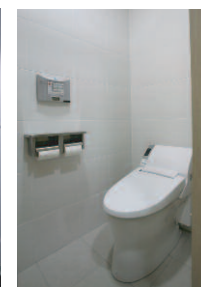

レイアウト

5F女性

6F男性

5階女性用トイレ

内観・洗面/ミニロッカー

パウダーコーナー

大便器ブースまわり

内観

洗面カウンター

広めブース/ベビーベッド、ベビーチェア

大便器ブース

入り口まわり

女性用入口まわり

女性トイレサイン

男性用入口まわり

男性トイレサイン

内観

大便器ブース

洗面まわり

7階男性用トイレ

内観

洗面まわり

小便器まわり

入口まわり

大便器ブース

7階女性用トイレ

内観

大便器ブース

洗面まわり

DATA

設計 : (株) INAX
 施工 : (株) INAX
 所在地 : 東京都中央区
 竣工 : 2007年6月

商品情報