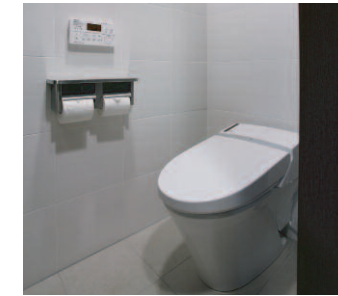

レイアウト

5F女性

6F男性

5階女性用トイレ

内観・洗面/ミニロッカー

パウダーコーナー

大便器ブースまわり

内観

洗面カウンター

広めブース/ベビーベッド、ベビーチェア

大便器ブース

入り口まわり

女性用入口まわり

女性トイレサイン

男性用入口まわり

男性トイレサイン

タイルがアクセントの
INAXショールームのトイレ

男性用トイレでも子供連れ家族を配慮

レイアウト

8階男性用トイレ

内観

小便器まわり

大便器ブース

8階女性用トイレ

内観

大便器ブース

洗面まわり

7階男性用トイレ

内観

洗面まわり

小便器まわり

入口まわり