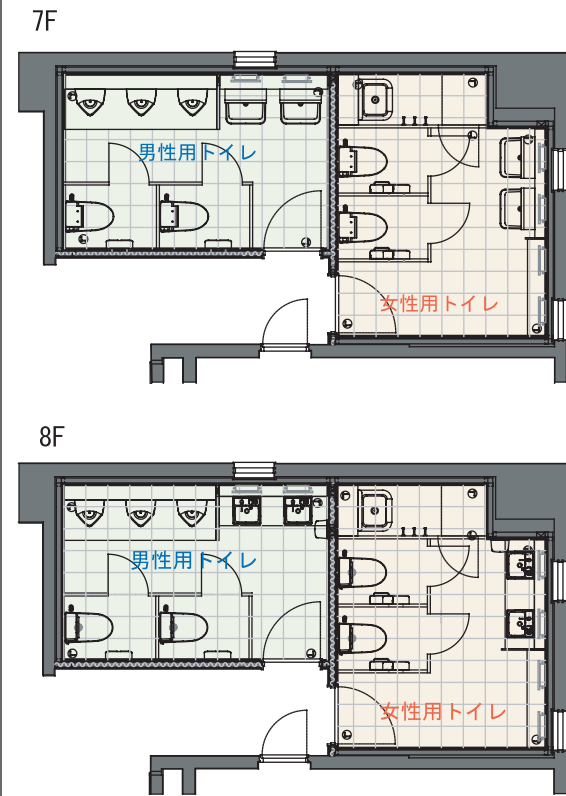

洗面カウンター

広めブース/ベビーベッド、ベビーチェア

大便器ブース

入り口まわり

女性用入口まわり

女性トイレサイン

男性用入口まわり

男性トイレサイン

6階男性用トイレ

内観・洗面/ミニロッカー

うがいコーナー

小便器まわり

広めブース/ベビーベッド

広めブース/ベビーベッド、ベビーチェア

大便器ブース

大便器ブースまわり

タイルがアクセントの
INAXショールームのトイレ

男性用トイレでも子供連れ家族を配慮

レイアウト

8階男性用トイレ

内観

小便器まわり

大便器ブース

8階女性用トイレ

内観

大便器ブース

洗面まわり

7階男性用トイレ

内観

洗面まわり

小便器まわり

入口まわり