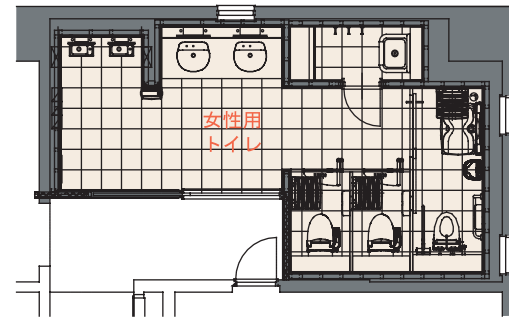

タイルがアクセントの
INAXショールームのトイレ

男性用トイレでも子供連れ家族を配慮

DATA

設計 : (株) INAX
 施工 : (株) INAX
 所在地 : 東京都中央区
 竣工 : 2007年6月

商品情報

大便器 : C-22PURC
 シャワートイレ : CW-22PURC
 CW-US121-NEC
 小便器 : AWU-506R
 洗面器 : L-2094CL・AM-91K (100V)
 L-35・AM-90-AW

レイアウト

5F女性

6F男性

5階女性用トイレ

内観・洗面/ミニロッカー

パウダーコーナー

大便器ブースまわり

内観

洗面カウンター

広めブース/ベビーベッド、ベビーチェア

大便器ブース

入り口まわり

女性用入口まわり

女性トイレサイン

男性用入口まわり

男性トイレサイン

タイルがアクセントの
INAXショールームのトイレ

男性用トイレでも子供連れ家族を配慮

レイアウト

8階男性用トイレ

内観

小便器まわり

大便器ブース

8階女性用トイレ