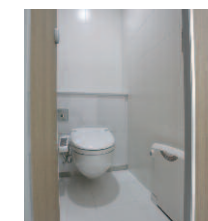

タイルがアクセントの
INAXショールームのトイレ

男性用トイレでも子供連れ家族を配慮

DATA

設計 : (株) INAX
 施工 : (株) INAX
 所在地 : 東京都中央区
 竣工 : 2007年6月

商品情報

大便器 : C-22PURC
 シャワートイレ : CW-22PURC
 CW-US121-NEC
 小便器 : AWU-506R
 洗面器 : L-2094CL・AM-91K (100V)
 L-35・AM-90-AW

レイアウト

5F女性

6F男性

5階女性用トイレ

内観・洗面/ミニロッカー

パウダーコーナー

大便器ブースまわり

内観

洗面カウンター

広めブース/ベビーベッド、ベビーチェア

大便器ブース

入り口まわり

女性用入口まわり

女性トイレサイン

男性用入口まわり

男性トイレサイン

6階男性用トイレ

内観・洗面/ミニロッカー

うがいコーナー

小便器まわり

広めブース/ベビーベッド

広めブース/ベビーベッド、ベビーチェア

大便器ブース

大便器ブースまわり