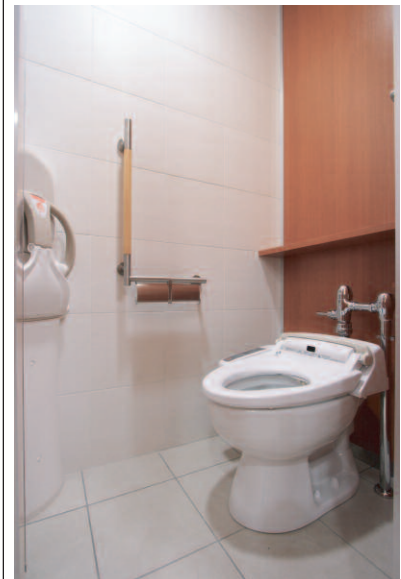

### 入り口まわり

入り口まわり

男子トイレサイン

女子トイレサイン

多目的トイレサイン

### 3F多目的トイレ

内観 /ベビーベッド、チェンジングボード

### 3F男性用トイレ

内観 /小便器・大便器ブースまわり

洗面カウンターまわり

フック

大便器ブース/ベビーチェア、手すり

### 3F女性用トイレ

洗面カウンターまわり /パウダースペース

内観

大便器ブース /ベビーチェア、手すり

大便器ブースまわり

大便器ブース内荷物台

お台場の人気複合商業施設の  
トイレ改修

洗面前のアクセントに  
モザイクタイルを使用。  
男性トイレにも子供連れ家族を配慮。