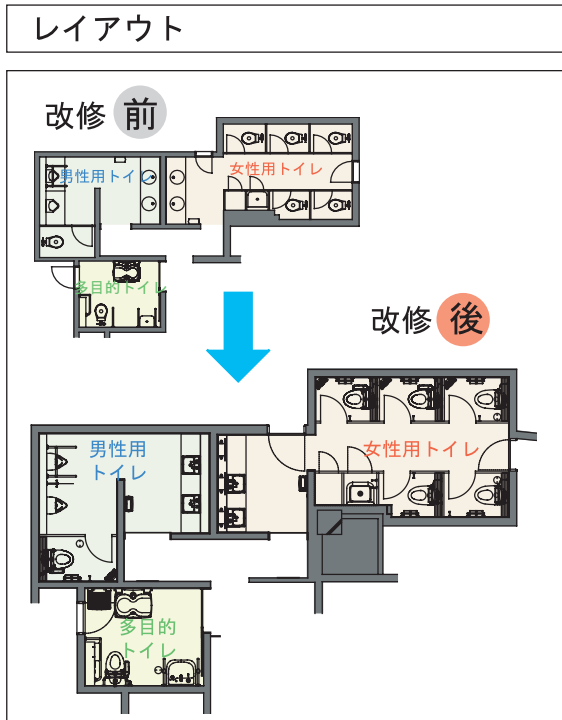

## お台場の人気複合商業施設の トイレ改修

洗面前のアクセントに  
モザイクタイルを使用。  
男性トイレにも子供連れ家族を配慮。

### 商品情報

大便器 : C-5RT  
 C-5KRSM  
 シャワートイレ : CW-P22AM (F)-NEC  
 小便器 : AWU-506RP  
 洗面器 : L-531FCRS  
 L-365APRS  
 <使用タイル>  
 女子トイレ : JM-35/MIX2  
 男子トイレ : JM-35/MIX3

### 入り口まわり

入り口まわり

男子トイレサイン

女子トイレサイン

多目的トイレサイン

### 3F男性用トイレ

内観 /小便器・大便器ブースまわり

洗面カウンターまわり

フック

大便器ブース/ベビーチェア、手すり