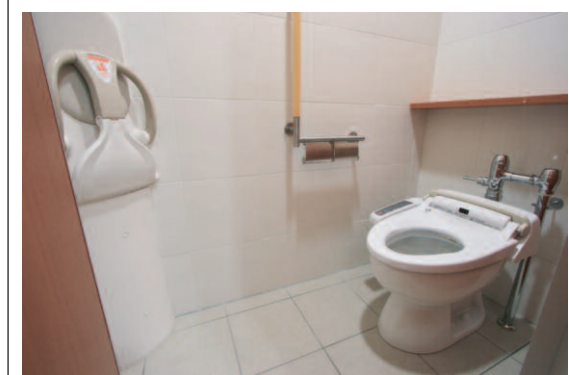

### 入り口まわり

入り口まわり

男子トイレサイン

女子トイレサイン

多目的トイレサイン

### 3F多目的トイレ

内観 /ベビーベッド、チェンジングボード

### 3F男性用トイレ

内観 /小便器・大便器ブースまわり

洗面カウンターまわり

フック

大便器ブース/ベビーチェア、手すり

### 3F女性用トイレ

洗面カウンターまわり /パウダースペース

内観

大便器ブース /ベビーチェア、手すり

大便器ブースまわり

大便器ブース内荷物台

お台場の人気複合商業施設の  
トイレ改修

洗面前のアクセントに  
モザイクタイルを使用。  
男性トイレにも子供連れ家族を配慮。