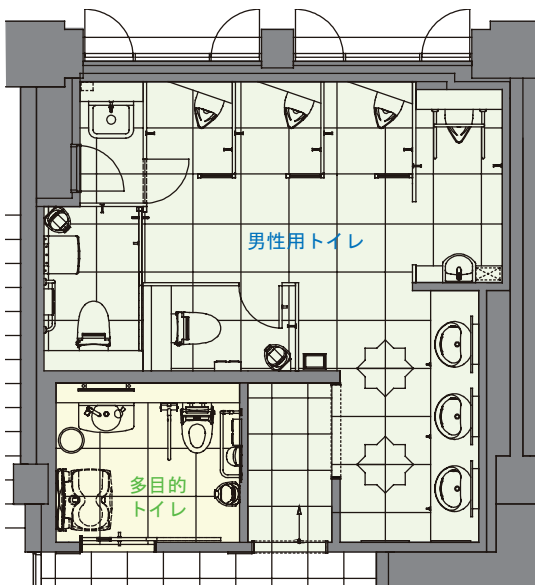

クラシカルで高級感溢れる
ホテルのような快適な
空間を演出

女性・子供連れの方への
配慮が行き届いたプラン

DATA

設計：株式会社大丸
施工：株式会社竹中工務店
所在地：大阪市中央区心齋橋筋
竣工：2008年9月

商品情報

大便器：C-23PC
シャワートイレ：CW-E57-R
手洗器：L-35 L-A74A1B
水栓金具：LF-48

女性用トイレ

入り口まわり

シックで高級感溢れる
ホテルのような快適な
空間を演出

男性・子供連れの方への
配慮が行き届いたプラン

DATA

設計：株式会社大丸
施工：株式会社竹中工務店
所在地：大阪市中央区心齋橋筋
竣工：2008年9月

商品情報

男性用トイレ
大便器：C-23PC
シャワートイレ：CW-E57-R
小便器：U-80P
手洗器：L-62N
水栓金具：AM-90(100V)

多目的トイレ
大便器：C-23PC
シャワートイレ：CW-E57-R
洗面器：L-275FCRS
水栓金具：EHMN-CA3S2-AM90(100V)
手洗器・水栓金具：AWL-71AM(S)(100V)

レイアウト

男性用トイレ・多目的トイレ

洗面カウンターまわり

小便器まわり

小便器まわり

無水小便器

広めブース / ベビーキープ・チェンジングボード

無水小便器 / 手すり

手洗器

入り口まわり

トイレ入り口まわり

多目的トイレサイン

男性用トイレサイン

広めブース

大便器ブース

多目的トイレ