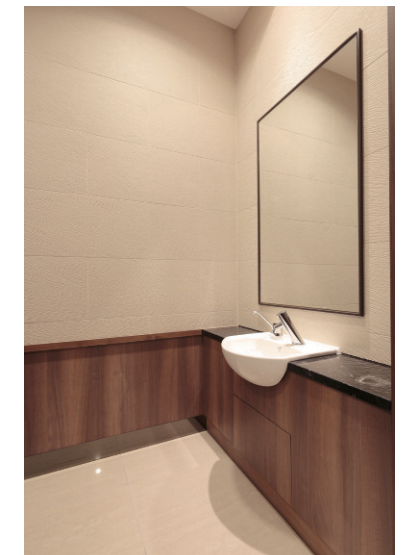

クラシカルで高級感溢れる
ホテルのような快適な
空間を演出

女性・子供連れの方への
配慮が行き届いたプラン

DATA

設計：株式会社大丸
施工：株式会社竹中工務店
所在地：大阪市中央区心齋橋筋
竣工：2008年9月

商品情報

大便器：C-23PC
シャワートイレ：CW-E57-R
手洗器：L-35 L-A74A1B
水栓金具：LF-48

女性用トイレ

入り口まわり

シックで高級感溢れる
ホテルのような快適な
空間を演出

男性・子供連れの方への
配慮が行き届いたプラン

DATA

設計：株式会社大丸
施工：株式会社竹中工務店
所在地：大阪市中央区心齋橋筋
竣工：2008年9月

商品情報

男性用トイレ
大便器：C-23PC
シャワートイレ：CW-E57-R
小便器：U-80P
手洗器：L-62N
水栓金具：AM-90(100V)

多目的トイレ
大便器：C-23PC
シャワートイレ：CW-E57-R
洗面器：L-275FCRS
水栓金具：EHMN-CA3S2-AM90(100V)
手洗器・水栓金具：AWL-71AM(S)(100V)

レイアウト

男性用トイレ・多目的トイレ

洗面カウンターまわり

小便器まわり

小便器まわり

無水小便器

広めブース / ベビーキープ・チェンジングボード

無水小便器 / 手すり

手洗器

入り口まわり

トイレ入り口まわり

多目的トイレサイン

男性用トイレサイン

広めブース

大便器ブース

多目的トイレ