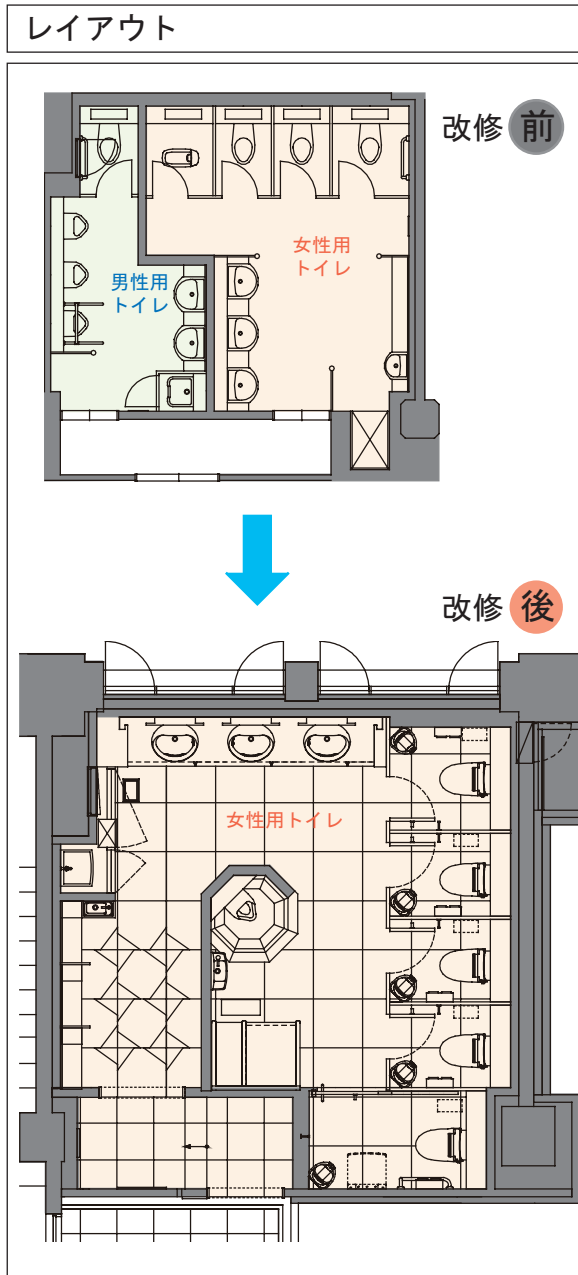

クラシカルで高級感溢れる
ホテルのような快適な
空間を演出

女性・子供連れの方への
配慮が行き届いたプラン

DATA

設計：株式会社大丸
施工：株式会社竹中工務店
所在地：大阪市中央区心齋橋筋
竣工：2008年9月

商品情報

大便器：C-23PC
シャワートイレ：CW-E57-R
手洗器：L-35 L-A74A1B
水栓金具：LF-48

女性用トイレ

入り口まわり

シックで高級感溢れる
ホテルのような快適な
空間を演出

男性・子供連れの方への
配慮が行き届いたプラン

DATA

設計：株式会社大丸
施工：株式会社竹中工務店
所在地：大阪市中央区心齋橋筋
竣工：2008年9月

商品情報

男性用トイレ
大便器：C-23PC
シャワートイレ：CW-E57-R
小便器：U-80P
手洗器：L-62N
水栓金具：AM-90(100V)

多目的トイレ
大便器：C-23PC
シャワートイレ：CW-E57-R
洗面器：L-275FCRS
水栓金具：EHMN-CA3S2-AM90(100V)
手洗器・水栓金具：AWL-71AM(S)(100V)

レイアウト

男性用トイレ・多目的トイレ

洗面カウンターまわり

小便器まわり

小便器まわり

無水小便器

広めブース / ベビーキープ・チェンジングボード

無水小便器 / 手すり

手洗器

入り口まわり

トイレ入り口まわり

多目的トイレサイン

男性用トイレサイン

広めブース

大便器ブース

多目的トイレ