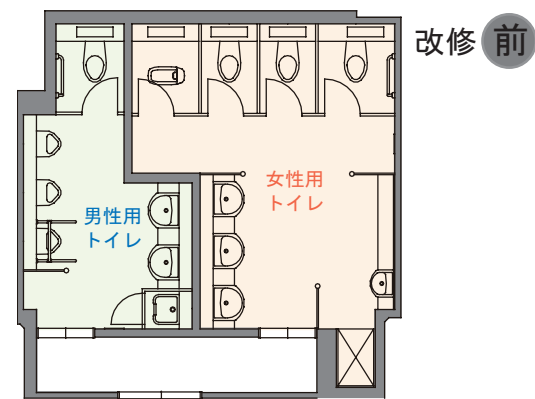

クラシカルで高級感溢れる
ホテルのような快適な
空間を演出

女性・子供連れの方への
配慮が行き届いたプラン

DATA

設計：株式会社大丸
施工：株式会社竹中工務店
所在地：大阪市中央区心齋橋筋
竣工：2008年9月

商品情報

大便器：C-23PC
シャワートイレ：CW-E57-R
手洗器：L-35 L-A74A1B
水栓金具：LF-48

女性用トイレ

入り口まわり

シックで高級感溢れる
ホテルのような快適な
空間を演出

男性・子供連れの方への
配慮が行き届いたプラン

DATA

設計：株式会社大丸
施工：株式会社竹中工務店
所在地：大阪市中央区心齋橋筋
竣工：2008年9月

商品情報

男性用トイレ
大便器：C-23PC
シャワートイレ：CW-E57-R
小便器：U-80P
手洗器：L-62N
水栓金具：AM-90(100V)

多目的トイレ
大便器：C-23PC
シャワートイレ：CW-E57-R
洗面器：L-275FCRS
水栓金具：EHMN-CA3S2-AM90(100V)
手洗器・水栓金具：AWL-71AM(S)(100V)

レイアウト

男性用トイレ・多目的トイレ

洗面カウンターまわり

小便器まわり

小便器まわり

無水小便器

広めブース / ベビーキープ・チェンジングボード

無水小便器 / 手すり

手洗器

入り口まわり

トイレ入り口まわり

多目的トイレサイン

男性用トイレサイン

広めブース

大便器ブース

多目的トイレ