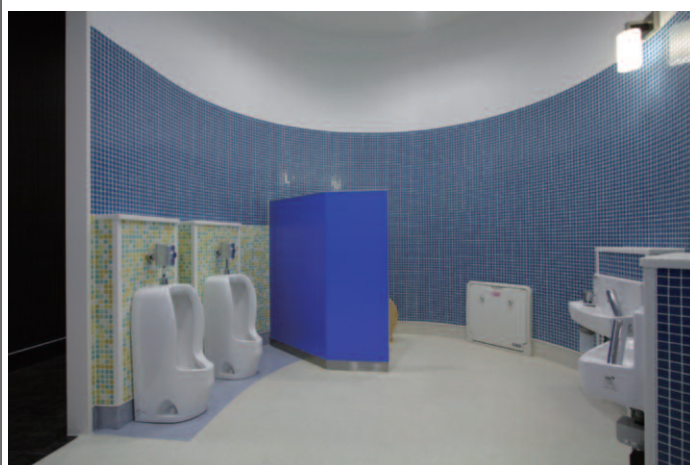

女性用トイレ

内観

広めブース / ベビーキープ

パウダーコーナー

大便器ブース

洗面カウンターまわり

幼児用洗面カウンター

「真ん中に人がいる」を
コンセプトに
ショッピングモールの
新時代を築く
『モラージュ菖蒲』

レイアウト

入り口まわり

トイレ入り口まわり

男性用トイレ

内観

Kidsトイレ

内観

小便器・大便器ブースまわり

小便器まわり / ベビーシート

内観

内観

大便器ブース

大便器ブース / ベビーキープ

「真ん中に人がいる」を
コンセプトに
ショッピングモールの
新時代を築く
『モラージュ菖蒲』

幼児用小便器、手洗器、
ベビーシート、ベビーキープを設置し
子供連れ家族に配慮

DATA

レイアウト

多目的トイレ

内観

内観

女性用トイレ

内観

内観

大便器ブース