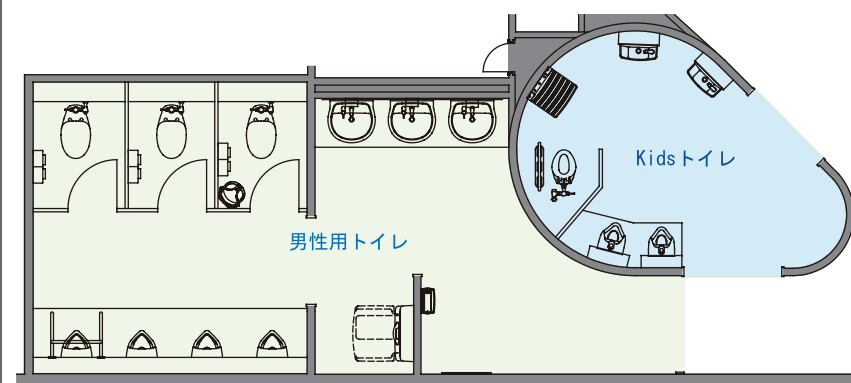

レイアウト

男性用トイレ

洗面カウンターまわり

小便器まわり

大便器ブースまわり

大便器ブース / ベビーチェア

ベビーシート

姿見

女性用トイレ

内観

広めブース / ベビーキープ

パウダーコーナー

大便器ブース

洗面カウンターまわり

幼児用洗面カウンター

「真ん中に人がいる」を
コンセプトに
ショッピングモールの
新時代を築く
『モラージュ菖蒲』

Kidsトイレはカラフルな色使いで
アクセントを
男性用トイレはブラウン色の木目調で
シックなトイレ空間に

DATA

設計 : (株)類設計室 (株)奥村組
施工 : (株)奥村組 大成設備(株)
所在地 : 埼玉県南埼玉郡菖蒲町
竣工 : 2008年11月

商品情報

Kidsトイレ
大便器 : C-43
小便器 : U-201M
手洗器 : L-A74A1C
一般トイレ
大便器 : C-5R
シャワートイレ : CW-P22AM-NE
洗面器 : L-2094CL
水栓金具 : AM-91
ハンドドライヤー : KS-520E

レイアウト

入り口まわり

トイレ入り口まわり

男性用トイレ

内観

Kidsトイレ

内観

小便器・大便器ブースまわり