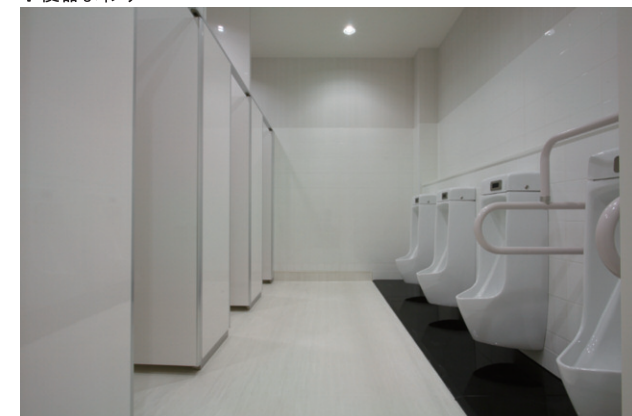

レイアウト

男性用トイレ

洗面カウンターまわり

小便器まわり

大便器ブースまわり

大便器ブース / ベビーチェア

ベビーシート

姿見

女性用トイレ

内観

広めブース / ベビーキープ

パウダーコーナー

大便器ブース

洗面カウンターまわり

幼児用洗面カウンター

「真ん中に人がいる」を
コンセプトに
ショッピングモールの
新時代を築く
『モラージュ菖蒲』

レイアウト

入り口まわり

トイレ入り口まわり

男性用トイレ

内観

Kidsトイレ

内観

小便器・大便器ブースまわり

レイアウト

多目的トイレ

内観

内観

女性用トイレ

内観

内観

大便器ブース