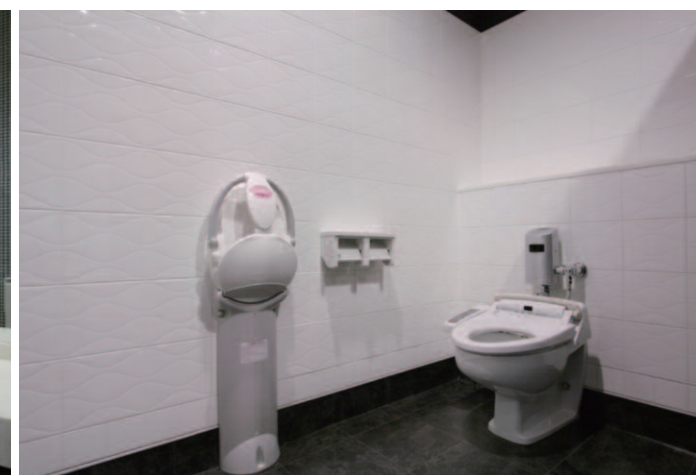

レイアウト

男性用トイレ

洗面カウンターまわり

小便器まわり

大便器ブースまわり

大便器ブース / ベビーチェア

ベビーシート

姿見

女性用トイレ

内観

広めブース / ベビーキープ

パウダーコーナー

大便器ブース

洗面カウンターまわり

幼児用洗面カウンター

「真ん中に人がいる」を
コンセプトに
ショッピングモールの
新時代を築く
『モラージュ菖蒲』

レイアウト

多目的トイレ

内観

内観

女性用トイレ

内観

内観

大便器ブース

大便器ブースまわり

洗面カウンターまわり

広めブース / ベビーキープ