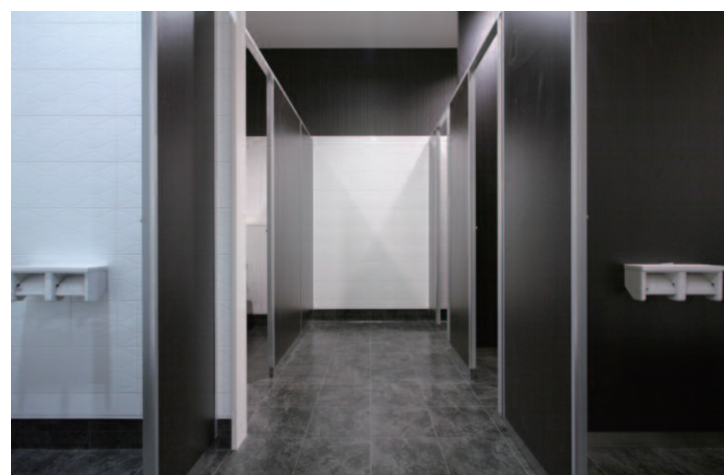

「真ん中に人がいる」を
コンセプトに
ショッピングモールの
新時代を築く
『モラージュ菖蒲』

男性用トイレにもベビーキープ、
ベビーシートを設置し
子供連れ家族に配慮
白色を基調に明るく清潔感のある
トイレ空間に

DATA

設計 : ㈱類設計室 ㈱奥村組
施工 : ㈱奥村組 大成設備㈱
所在地 : 埼玉県南埼玉郡菖蒲町
竣工 : 2008年11月

商品情報

大便器 : C-25PU C-5R
シャワートイレ : CW-P22AM (F) -NE
小便器 : AWU-506RP
洗面器 : L-2094CL
水栓金具 : AM-91
ハンドドライヤー : KS-520E

レイアウト

男性用トイレ

洗面カウンターまわり

小便器まわり

大便器ブースまわり

大便器ブース / ベビーチェア

ベビーシート

姿見

女性用トイレ

内観

広めブース / ベビーキープ

パウダーコーナー

大便器ブース

洗面カウンターまわり

幼児用洗面カウンター

「真ん中に人がいる」を
コンセプトに
ショッピングモールの
新時代を築く
『モラージュ菖蒲』

レイアウト

多目的トイレ

内観

内観

女性用トイレ

内観

内観

大便器ブース