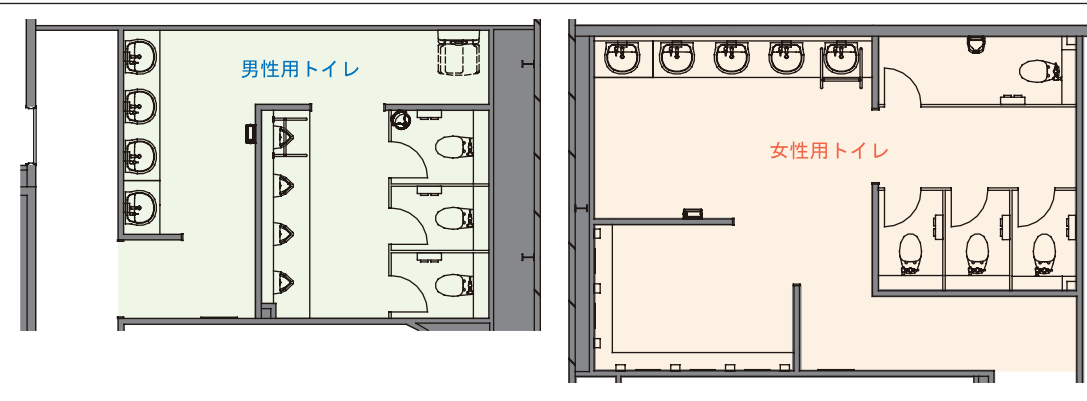

「真ん中に人がいる」を
コンセプトに
ショッピングモールの
新時代を築く
『モラージュ菖蒲』

男性用トイレにもベビーキープ、
ベビーシートを設置し
子供連れ家族に配慮
白色を基調に明るく清潔感のある
トイレ空間に

DATA

設計 : ㈱類設計室 ㈱奥村組
施工 : ㈱奥村組 大成設備㈱
所在地 : 埼玉県南埼玉郡菖蒲町
竣工 : 2008年11月

商品情報

大便器 : C-25PU C-5R
シャワートイレ : CW-P22AM (F) -NE
小便器 : AWU-506RP
洗面器 : L-2094CL
水栓金具 : AM-91
ハンドドライヤー : KS-520E

レイアウト

男性用トイレ

洗面カウンターまわり

小便器まわり

大便器ブースまわり

大便器ブース / ベビーチェア

ベビーシート

姿見

女性用トイレ

内観

広めブース / ベビーキープ

パウダーコーナー

大便器ブース

洗面カウンターまわり

幼児用洗面カウンター

「真ん中に人がいる」を
コンセプトに
ショッピングモールの
新時代を築く
『モラージュ菖蒲』

レイアウト

多目的トイレ

内観

内観

女性用トイレ

内観

内観

大便器ブース