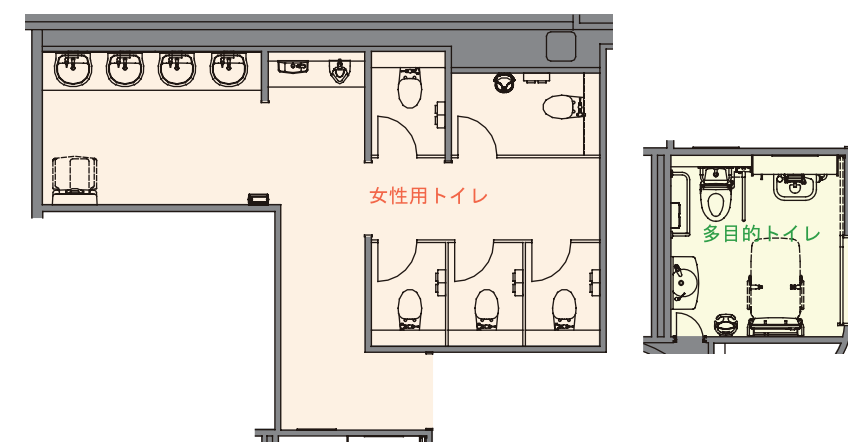

レイアウト

男性用トイレ

洗面カウンターまわり

小便器まわり

大便器ブースまわり

大便器ブース / ベビーチェア

ベビーシート

姿見

レイアウト

入り口まわり

トイレ入り口まわり

男性用トイレ

内観

Kidsトイレ

内観

小便器・大便器ブースまわり

小便器まわり / ベビーシート

内観

内観

大便器ブース

大便器ブース / ベビーキープ

「真ん中に人がいる」を
コンセプトに
ショッピングモールの
新時代を築く
『モラージュ菖蒲』

幼児用小便器、手洗器、
ベビーシート、ベビーキープを設置し
子供連れ家族に配慮

DATA

レイアウト

多目的トイレ

内観

内観

女性用トイレ

内観

内観

大便器ブース