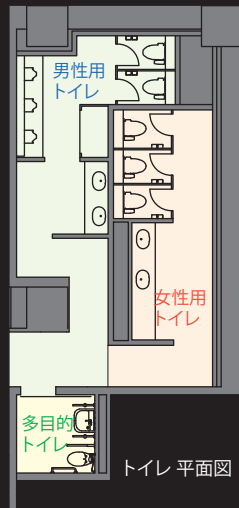

女性用トイレ/内観

東京建物八重洲ビル / 商業トイレ

再開発により進化を続ける東京駅八重洲口に誕生した制震構造複合大型オフィス

オフィスビルの中にある地下の商業スペースのトイレ
アクセントのあるタイルや間接照明による演出で、デザイン性の高い華やかな空間に仕上げている

DATA

設計：竹中工務店
施工：竹中工務店
所在地：東京都中央区
竣工：2011年11月

商品情報

<一般トイレ>
大便器：C-5R
シャワートイレ：CW-P22AM(F)Q-NEC
小便器：AMU-506RP
洗面器：L-2094CL

<多目的トイレ>
大便器：C-23PC
シャワートイレ：CW-E55ANECK
洗面器：L-275CFR

外観

入り口まわり

トイレ入り口まわり

男性トイレサイン

女性トイレサイン

多目的トイレ

多くの方の利用に合わせ多目的トイレを男女問わず使えるよう入り口付近に設置

男性用トイレ

小便器はセンサー一体型のストールタイプに、水栓は自動水栓、大便器も洗浄方式をセンサータイプとし、節水に繋がるだけでなく、機器に触れることなく衛生的に利用できる

女性用トイレ

擬音装置付きのシャワートイレで洗浄回数を減らし節水に配慮している。女性用トイレにはベビーキープも設置さし子連れでも利用しやすいように配慮されている