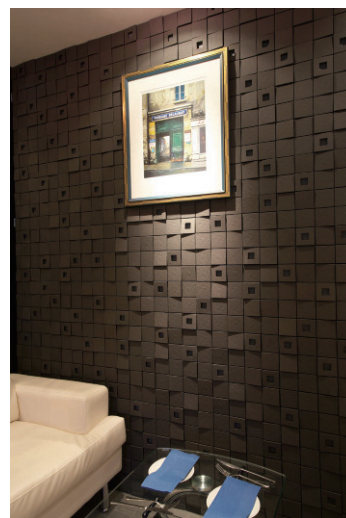

内観/近景

Osteria del Livella

斜めの凹凸面と穴あきのレリーフを組合わせて陰影感のある壁面を演出。

内装の壁面を立体的に際立たせた、表情豊かなデザインが印象的です。ダウンライトの配置を工夫し、レストランの個性的なインテリア空間を演出しています。壁面にタイルの並べる方向をランダムに変え、施工しています。凸凹による陰影を壁面に効果的に映し出し、ゴージャスで高級感溢れる空間を体験できます。

内部全景

外観・内観

内部壁面

内部壁面

内部壁面(入り口)

ディテール

タイルディテール

タイルディテールアップ

タイルディテール

タイルディテール(入り口)