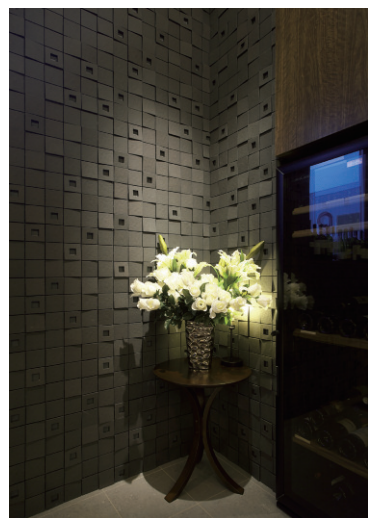

内観/近景

Osteria del Livella

斜めの凹凸面と穴あきのレリーフを組合わせて陰影感のある壁面を演出。

内装の壁面を立体的に際立たせた、表情豊かなデザインが印象的です。ダウンライトの配置を工夫し、レストランの個性的なインテリア空間を演出しています。壁面にタイルの並べる方向をランダムに変え、施工しています。凸凹による陰影を壁面に効果的に映し出し、ゴージャスで高級感溢れる空間を体験できます。

内部全景

外観・内観

内部壁面

内部壁面

内部壁面(入り口)

ディテール

タイルディテール

タイルディテールアップ

タイルディテール

タイルディテール(入り口)