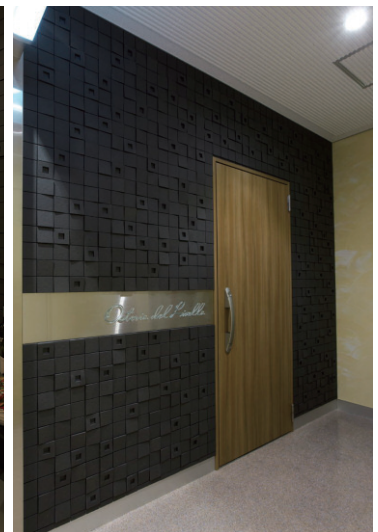

内観/近景

Osteria del Livella

斜めの凹凸面と穴あきのレリーフを組合わせて陰影感のある壁面を演出。

内装の壁面を立体的に際立たせた、表情豊かなデザインが印象的です。ダウンライトの配置を工夫し、レストランの個性的なインテリア空間を演出しています。壁面にタイルの並べる方向をランダムに変え、施工しています。凸凹による陰影を壁面に効果的に映し出し、ゴージャスで高級感溢れる空間を体験できます。

内部全景

外観・内観

内部壁面

内部壁面

内部壁面(入り口)

ディテール

タイルディテール

タイルディテールアップ

タイルディテール

タイルディテール(入り口)