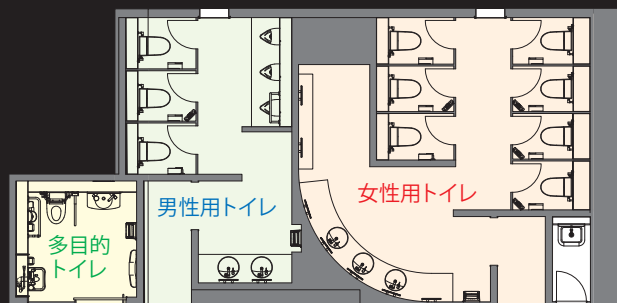

外観

平面図

掲載内容及び写真・図版の無断転載はかたくお断りします。(許可なく転載・流用した場合、損害賠償が発生します。)