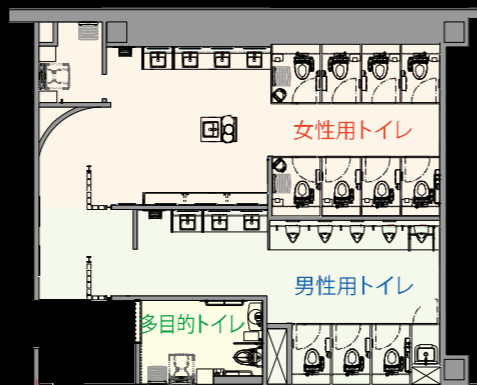

女性用トイレ/内観

東京ジョイポリス / 5F

全館改修した屋内テーマパーク「東京ジョイポリス」のトイレ

トイレは賑やかな館内から出て【ほっと一息つける場所】になるよう、遊び心を残しつつも落ち着いた雰囲気的空間に仕上げています。

外観

DATA

設計・デザイン:株式会社セガ コンセプトデザイン課
 施工:株式会社 小林工芸社
 所在地:東京都港区
 竣工:2012年7月

商品情報

<一般トイレ>
 大便器 :C-25PU
 シャワートイレ :CW-P22AM(F)Q-NEC
 小便器 :AWJ-506RP
 洗面カウンター :L-531ANC/AM-90(100V)

<多目的トイレ>
 大便器 :3F C-25PU+CW-E55A-NECK-UR
 5F C-5KR+CW+CW-E55A-NECK-UR
 洗面器 :L-275AN+AM-121(100V)

トイレ平面図

入り口まわり

トイレサイン

多目的トイレ

様々な利用者に配慮してバリアフリー対応の洗面器・手摺・ベビーベッド・チェンジングボードを設置

男性用トイレ

トイレツツという、小便をしながらゲームが楽しめる男性小便利器用の設備を設置。尿の飛散防止にもつながっている。アクセントのモザイクタイルは館内のデザインの一部を取り入れている。

女性用トイレ

男性トイレ照明

女性トイレ照明

オムツ替えコーナーや子供用の洗面台を設置し、家族連れに配慮。パウダーコーナーは明るさを確保出来る直接照明(男性用トイレは間接照明)・鏡に近づき易い奥行き狭いカウンター・手荷物用のカウンター下のフックの設置・洗面コーナーとは別に設けた洗面器等、様々な配慮をしている。