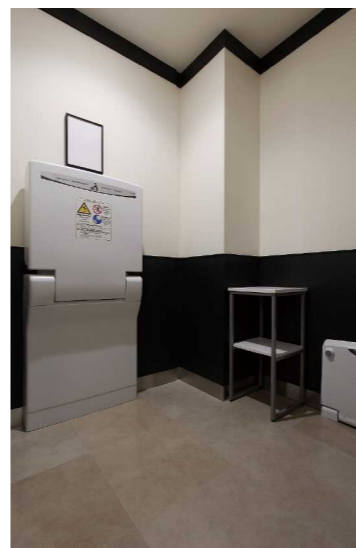

女性用トイレ/内観

東京ジョイポリス / 5F

全館改修した屋内テーマパーク「東京ジョイポリス」のトイレ

トイレは賑やかな館内から出て【ほっと一息つける場所】になるよう、遊び心を残しつつも落ち着いた雰囲気的空間に仕上げています。

外観

DATA

設計・デザイン:株式会社セガ コンセプトデザイン課
 施工:株式会社 小林工芸社
 所在地:東京都港区
 竣工:2012年7月

商品情報

<一般トイレ>
 大便器 :C-25PU
 シャワートイレ :CW-P22AM(F)Q-NEC
 小便器 :AWJ-506RP
 洗面カウンター :L-531ANC/AM-90(100V)

<多目的トイレ>
 大便器 :3F C-25PU+CW-E55A-NECK-UR
 5F C-5KR+CW+CW-E55A-NECK-UR
 洗面器 :L-275AN+AM-121(100V)

トイレ平面図

入り口まわり

トイレサイン

多目的トイレ

様々な利用者に配慮してバリアフリー対応の洗面器・手摺・ベビーベッド・チェンジングボードを設置

男性用トイレ

トイレツツという、小便をしながらゲームが楽しめる男性小便利器用の設備を設置。尿の飛散防止にもつながっている。アクセントのモザイクタイルは館内のデザインの一部を取り入れている。

女性用トイレ

男性トイレ照明

女性トイレ照明

オムツ替えコーナーや子供用の洗面台を設置し、家族連れに配慮。パウダーコーナーは明るさを確保出来る直接照明(男性用トイレは間接照明)・鏡に近づき易い奥行き狭いカウンター・手荷物用のカウンター下のフックの設置・洗面コーナーとは別に設けた洗面器等、様々な配慮をしている。