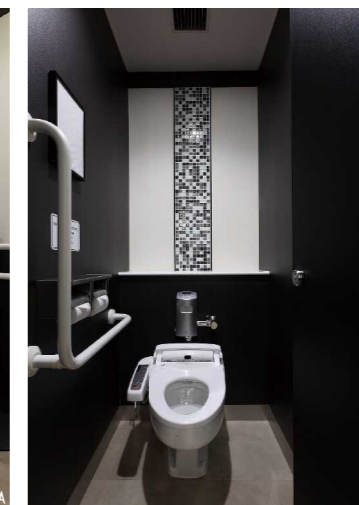

女性用トイレ/内観

東京ジョイポリス / 5F

全館改修した屋内テーマパーク「東京ジョイポリス」のトイレ

トイレは賑やかな館内から出て【ほっと一息つける場所】になるよう、遊び心を残しつつも落ち着いた雰囲気的空間に仕上げています。

外観

DATA

設計・デザイン:株式会社セガ コンセプトデザイン課
 施工:株式会社 小林工芸社
 所在地:東京都港区
 竣工:2012年7月

商品情報

<一般トイレ>
 大便器 :C-25PU
 シャワートイレ :CW-P22AM(F)Q-NEC
 小便器 :AWJ-506RP
 洗面カウンター :L-531ANC/AM-90(100V)

<多目的トイレ>
 大便器 :3F C-25PU+CW-E55A-NECK-UR
 5F C-5KR+CW+CW-E55A-NECK-UR
 洗面器 :L-275AN+AM-121(100V)

トイレ平面図

入り口まわり

トイレサイン

多目的トイレ

様々な利用者に配慮してバリアフリー対応の洗面器・手摺・ベビーベッド・チェンジングボードを設置

男性用トイレ

トイレツツという、小便をしながらゲームが楽しめる男性小便利器用の設備を設置。尿の飛散防止にもつながっている。アクセントのモザイクタイルは館内のデザインの一部を取り入れている。

女性用トイレ

男性トイレ照明

女性トイレ照明

オムツ替えコーナーや子供用の洗面台を設置し、家族連れに配慮。パウダーコーナーは明るさを確保出来る直接照明(男性用トイレは間接照明)・鏡に近づき易い奥行き狭いカウンター・手荷物用のカウンター下のフックの設置・洗面コーナーとは別に設けた洗面器等、様々な配慮をしている。