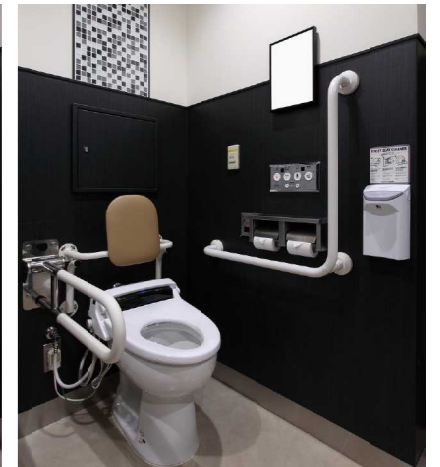

女性用トイレ/内観

東京ジョイポリス / 5F

全館改修した屋内テーマパーク「東京ジョイポリス」のトイレ

トイレは賑やかな館内から出て【ほっと一息つける場所】になるよう、遊び心を残しつつも落ち着いた雰囲気的空間に仕上げています。

外観

DATA

設計・デザイン:株式会社セガ コンセプトデザイン課
 施工:株式会社 小林工芸社
 所在地:東京都港区
 竣工:2012年7月

商品情報

<一般トイレ>
 大便器 :C-25PU
 シャワートイレ :CW-P22AM(F)Q-NEC
 小便器 :AWJ-506RP
 洗面カウンター :L-531ANC/AM-90(100V)

<多目的トイレ>
 大便器 :3F C-25PU+CW-E55A-NECK-UR
 5F C-5KR+CW+CW-E55A-NECK-UR
 洗面器 :L-275AN+AM-121(100V)

トイレ平面図

入り口まわり

トイレサイン

多目的トイレ

様々な利用者に配慮してバリアフリー対応の洗面器・手摺・ベビーベッド・チェンジングボードを設置

男性用トイレ

トイレツツという、小便をしながらゲームが楽しめる男性小便利器用の設備を設置。尿の飛散防止にもつながっている。アクセントのモザイクタイルは館内のデザインの一部を取り入れている。

女性用トイレ

男性トイレ照明

女性トイレ照明

オムツ替えコーナーや子供用の洗面台を設置し、家族連れに配慮。パウダーコーナーは明るさを確保出来る直接照明(男性用トイレは間接照明)・鏡に近づき易い奥行き狭いカウンター・手荷物用のカウンター下のフックの設置・洗面コーナーとは別に設けた洗面器等、様々な配慮をしている。