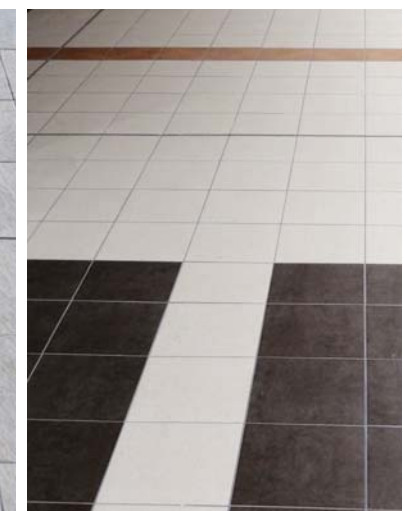

パークウインズエリア(ファンファーレホール)近景

札幌競馬場スタンド / 外観

周囲に植えられたシラカバやエゾマツなど北海道の自然環境と親和性のあるタイルを採用

地上5階建てにリニューアルされ、遠くからでも存在感がある大きさと迫力を兼ね備えたスタンドは白の外壁に対して木や石の質感を持ったタイルを使用するなど自然が感じられる落ち着いた親しみやすい外観になっています。多くの観客が利用する階段の段鼻部分をタイルの役物で綺麗に納めるなど、視認性や機能性にも配慮しています。

1階 ファンファーレホール

札幌競馬場スタンド / 内観

周囲に植えられたシラカバやエゾマツなど北海道の自然環境と親和性のあるタイルを採用

天井の高い広々とした空間には、大きな窓から柔らかな自然光が差し込み、壁には木や石など自然素材の質感の落ち着いた色合いのタイルが使用されています。そのタイルの色合いとマッチするよう椅子やテーブルにもアースカラーを使用することで外部の自然環境と調和した内部空間になっています。また、床にも落ち着いた色合いの大きめのタイルが使用され空間を広く見せています。

掲載内容及び写真・図版の無断転載はかたくお断りします。(許可なく転載・流用した場合、損害賠償が発生します。)

内観

G階 玄関ホール

1階 投票所

内観

1階 一般席(室内)

2階 投票所

ディテール

内装壁タイルディテール

内装床タイルディテール

内装床タイルディテール

内装床タイルディテール