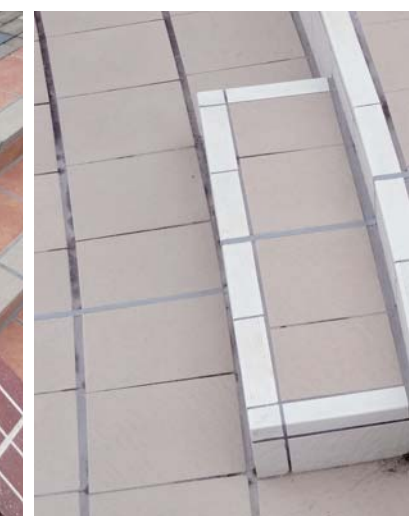

パークウインズエリア(ファンファーレホール)近景

札幌競馬場スタンド / 外観

周囲に植えられたシラカバやエゾマツなど北海道の自然環境と親和性のあるタイルを採用

地上5階建てにリニューアルされ、遠くからでも存在感がある大きさと迫力を兼ね備えたスタンドは白の外壁に対して木や石の質感を持ったタイルを使用するなど自然が感じられる落ち着いた親しみやすい外観になっています。多くの観客が利用する階段の段鼻部分をタイルの役物で綺麗に納めるなど、視認性や機能性にも配慮しています。

外観

下見所立見席近景

もいわテラス全景

ディテール

外装壁タイルディテール

階段部タイルディテール

階段部タイルディテール

階段部タイルディテール

1階 ファンファーレホール

札幌競馬場スタンド / 内観

周囲に植えられたシラカバやエゾマツなど北海道の自然環境と親和性のあるタイルを採用

天井の高い広々とした空間には、大きな窓から柔らかな自然光が差し込み、壁には木や石など自然素材の質感の落ち着いた色合いのタイルが使用されています。そのタイルの色合いとマッチするよう椅子やテーブルにもアースカラーを使用することで外部の自然環境と調和した内部空間になっています。また、床にも落ち着いた色合いの大きめのタイルが使用され空間を広く見せています。