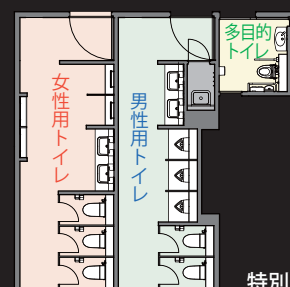

男性用トイレ

アイランド型の洗面コーナーを囲むように配置された大便器ブースと小便器。より多くの方が使用できるように配慮した動線となっている。出入り口に最も近い位置に車椅子利用も可能な広めのブースを配置。ベビーキープを設置したブースも設け、子ども連れの男性も安心して利用できるようになっている。

女性用トイレ／内観

札幌競馬場スタンド / 1階 階段ホール部

自然と調和した空間で競馬の魅力を感じることができる誰もが楽しめる場所へと生まれ変わった札幌の新名所

女性用トイレ

木目調の壁・床仕上げにカウンターや洗面器など設備機器類の白が映える。照明やミラーの演出効果でデザイン性が高く華やかな空間となっている。奥にはベビーシートが設置され、落ち着いてオムツ交換をすることができる。大便器ブースには環境と清掃性に配慮し、節水型の壁掛式便器が設置されている。

男性用トイレ

来場者数に対し必要十分な設備器機数が設置されている。センサー一体形小便器や自動水栓は、流し忘れや止水忘れがなく衛生的で節水効果も高い。

女性用トイレ(特別来賓用) / 内観

札幌競馬場スタンド / 4階

自然と調和した空間で競馬の魅力を感じることができる誰もが楽しめる場所へと生まれ変わった札幌の新名所

迫力と開放感がアップしたスタンドに加え、札幌の街並みを一望できる2階の屋上テラス、馬とふれあえる広場やキッズランドを新設し、競馬ファンだけでなく、子ども連れや女性も楽しめる施設となっている。トイレ空間もそのコンセプトを反映したスペースとなっている。

外観

馬主用トイレ 平面図

特別来賓用トイレ 平面図

DATA

設計：松田平田設計
 施工：清水建設
 所在地：北海道札幌市中央区北16条西16-1-1
 竣工：2014年7月

商品情報

<一般トイレ>
 大便器 : GBC-S11P+DV-S516PB
 紙巻器 : CF-A63
 ベビーキープ : KFA-12
 ベビーシート(馬主用のみ) : KFA-23
 小便器 : AWU-506RP
 洗面器 : L-C11A3