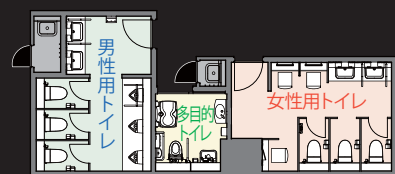

女性用トイレ

木目調の壁・床仕上げにカウンターや洗面器など設備機器類の白が映える。照明やミラーの演出効果でデザイン性が高く華やかな空間となっている。奥にはベビーシートが設置され、落ち着いてオムツ交換をすることができる。大便器ブースには環境と清掃性に配慮し、節水型の壁掛式便器が設置されている。

男性用トイレ

来場者数に対し必要十分な設備器機数が設置されている。センサー一体形小便器や自動水栓は、流し忘れや止水忘れがなく衛生的で節水効果も高い。

女性用トイレ(特別来賓用) / 内観

札幌競馬場スタンド / 4階

自然と調和した空間で競馬の魅力を感じることができる誰もが楽しめる場所へと生まれ変わった札幌の新名所

迫力と開放感がアップしたスタンドに加え、札幌の街並みを一望できる2階の屋上テラス、馬とふれあえる広場やキッズランドを新設し、競馬ファンだけでなく、子ども連れや女性も楽しめる施設となっている。トイレ空間もそのコンセプトを反映したスペースとなっている。

外観

馬主用トイレ 平面図

特別来賓用トイレ 平面図

DATA

設計：松田平田設計
 施工：清水建設
 所在地：北海道札幌市中央区北16条西16-1-1
 竣工：2014年7月

商品情報

<一般トイレ>
 大便器 : GBC-S11P+DV-S516PB
 紙巻器 : CF-A63
 ベビーキープ : KFA-12
 ベビーシート(馬主用のみ) : KFA-23
 小便器 : AWU-506RP
 洗面器 : L-C11A3