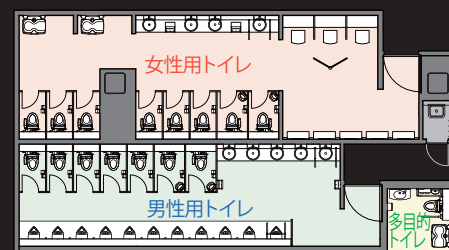

男性用トイレ

アイランド型の洗面コーナーを囲むように配置された大便器ブースと小便器。より多くの方が使用できるように配慮した動線となっている。出入り口に最も近い位置に車椅子利用も可能な広めのブースを配置。ベビーキープを設置したブースも設け、子ども連れの男性も安心して利用できるようになっている。

女性用トイレ／内観

札幌競馬場スタンド / 1階 階段ホール部

自然と調和した空間で競馬の魅力を感じることができる誰もが楽しめる場所へと生まれ変わった札幌の新名所

迫力と開放感がアップしたスタンドに加え、札幌の街並みを一望できる2階の屋上テラス、馬とふれあえる広場やキッズランドを新設し、競馬ファンだけでなく、子ども連れや女性も楽しめる施設となっている。トイレ空間もそのコンセプトを反映したスペースとなっている。

外観

DATA

設計：松田平田設計
施工：清水建設
所在地：北海道札幌市中央区北16条西16-1-1
竣工：2014年7月

商品情報

<一般トイレ>
大便器 : C-P16PM
シャワートイレ : CW-P22AM(F)-C
紙巻器 : CF-A63
ベビーシート : KFA-23
ベビーキープ : KFA-12
小便器 : AWU-506RP
洗面器 : L-2260

<多目的トイレ>
大便器 : C-P16PM
手洗器 : AWL-71UAP
オストメイト流し : S-206

階段ホール部 トイレ 平面図

トイレ入り口まわり

壁面を広く使い色分けされわかりやすいデザイン。現在位置を把握できるよう、フロアマップを併記。子ども連れに配慮し、『子どもトイレ』も併設されている。

多目的トイレ

各種手すりに加えてベビーシートを設置し、子ども連れの方にも配慮。木目調の内装で明るい印象。

女性用トイレ

木目調の壁・床仕上げにカウンターや洗面器など設備機器類の白が映える。照明やミラーの演出効果でデザイン性が高く華やかな空間となっている。奥にはベビーシートが設置され、落ち着いてオムツ交換をすることができる。大便器ブースには環境と清掃性に配慮し、節水型の壁掛式便器が設置されている。

男性用トイレ

来場者数に対し必要十分な設備器機数が設置されている。センサー一体形小便器や自動水栓は、流し忘れや止水忘れがなく衛生的で節水効果も高い。