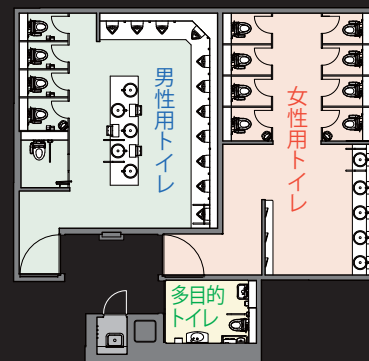

男性用トイレ / 内観

札幌競馬場スタンド / 1階 エントランスホール部

自然と調和した空間で競馬の魅力を感じることができる誰もが楽しめる場所へと生まれ変わった札幌の新名所

迫力と開放感がアップしたスタンドに加え、札幌の街並みを一望できる2階の屋上テラス、馬とふれあえる広場やキッズランドを新設し、競馬ファンだけでなく、子ども連れや女性も楽しめる施設となっている。トイレ空間もそのコンセプトを反映したスペースとなっている。

エントランスホール部 トイレ平面図

トイレ入り口まわり

フロアマップを併設した分かりやすいサイン。

明るめの壁に青・赤・緑に色分けされた縦帯状のサインで男性用・女性用・多目的トイレがひと目で認識できるようになっている。

多目的トイレ

各種手すりに加えてオストメイトも設置され、車椅子利用者だけでなく様々な方へ配慮している。

女性用トイレ

細かな波打ち模様のある淡いアイボリーの壁タイルと石目調のグレーの床タイルを使用し、全体的に清潔感のある明るく上品な室内を演出。黒や濃いブラウンなどダークな色調の洗面カウンターやミラーがアクセントとなっている。

男性用トイレ

アイランド型の洗面コーナーを囲むように配置された大便器ブースと小便器。より多くの方が使用できるように配慮した動線となっている。出入り口に最も近い位置に車椅子利用も可能な広めのブースを配置。ベビーキープを設置したブースも設け、子ども連れの男性も安心して利用できるようになっている。

女性用トイレ／内観

札幌競馬場スタンド / 1階 階段ホール部

自然と調和した空間で競馬の魅力を感じることができる誰もが楽しめる場所へと生まれ変わった札幌の新名所

女性用トイレ

木目調の壁・床仕上げにカウンターや洗面器など設備機器類の白が映える。照明やミラーの演出効果でデザイン性が高く華やかな空間となっている。奥にはベビーシートが設置され、落ち着いてオムツ交換をすることができる。大便器ブースには環境と清掃性に配慮し、節水型の壁掛式便器が設置されている。

男性用トイレ

来場者数に対し必要十分な設備器機数が設置されている。センサー一体形小便器や自動水栓は、流し忘れや止水忘れがなく衛生的で節水効果も高い。