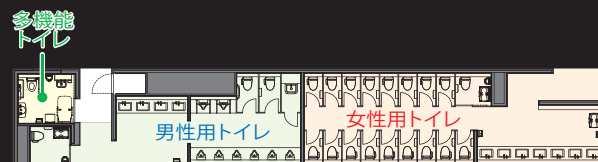

DATA

施主：一般社団法人 観世会
 プロジェクトマネジメント：森ビル、アール・アイ・エー
 基本計画・基本設計：谷口建築設計研究所
 実施設計・監理：銀座六丁目地区市街地再開発計画設計共同体 (KAJIMA DESIGN、谷口建築設計研究所)

施工：鹿島建設株式会社 東京建築支店
 所在地：東京都中央区銀座6-10-1 GINZA SIX B3F
 竣工：2017年1月

商品情報

- <一般トイレ>
- 大便器+シャワートイレ : C-P25S+CW-PB11F-NEC
- 小便器 : U-A51AP
- 洗面器 : L-2250
- ベビーシート、ベビーキープ : KFA-23, KFA-12
- <多機能トイレ>
- 大便器+シャワートイレ : C-P25S+CW-PC12-NECK-UR
- 洗面器+水栓金具+水石けん入れ : L-275FCR+AM-211V+KF-24F
- 手洗器 : L-A74UAC
- オストメイトパック : PTOM-A210TLW-C
- ユニバーサルシート、チェンジングボード : AC-US-01, AC-CB-01
- <控室>
- 手洗器+水栓金具 : L-SR-22+L-74

見所 内観

平面図

掲載内容及び写真・図版の無断転載はかたくお断りします。(許可なく転載・流用した場合、損害賠償が発生します。)

トイレ入り口まわり
 間口を広く取ったゆとりのあるトイレ入り口は、混雑時もスムーズにすれ違うことができる。多機能トイレには設置機器のピクトサインを表示している。

多機能トイレ
 車椅子可動域・介助者の動きを考慮し十分なスペースを確保。おむつ替えや着替えが必要な方も安心して利用できるユニバーサルベッドも備えている。

男性用トイレ
 上質感を演出したトイレ空間。小便器は壁掛式&シンプル形状で清掃性に優れ、小便器下には汚垂石を設置し尿だれに配慮。様々な利用者を想定し、各所に手すりを設置している他、ベビーシートやベビーキープを備えた個室を設け、子供連れの男性も安心して利用することができる。

女性用トイレ
 手荷物に配慮しパウダーコーナーのカウンター下に棚を設置。ベビーカーも持ち込める広めブースには幼児用設備機器を備え、ブースの外にもおむつ替えコーナーを設置。ブース扉には空き状況がわかるサインを取り付けスムーズな利用が可能。