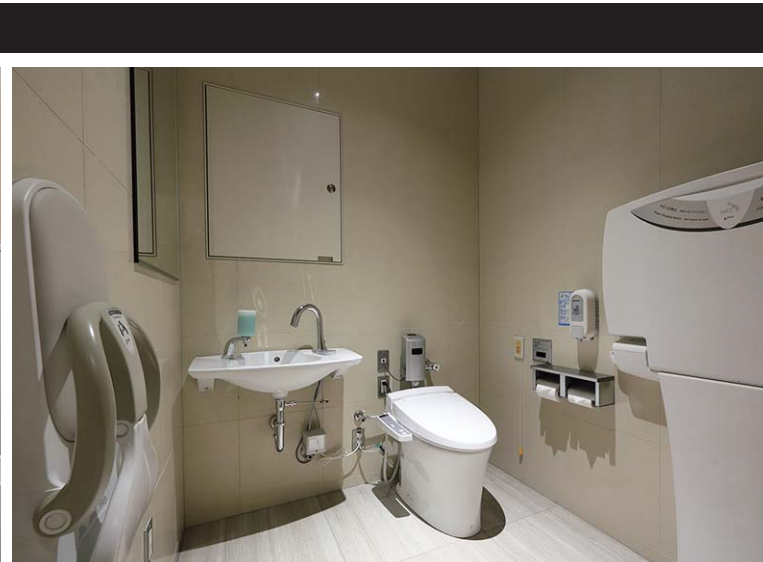

女性用トイレ 内観

二十五世観世左近記念 観世能楽堂

東京・銀座に松濤の檜舞台を移築した、新しくも歴史を踏まえ、気軽に伝統に触れられる能楽堂

GINZA SIXに開場した、多目的ホールとしても活用できる能楽堂。重要テーマにバリアフリーを掲げ、障害者の方も当たり前を楽しめる環境作りを心がけている。多機能トイレはオストメイト対応流しやユニバーサルシートなど機能が充実し、一般トイレにも幼児用機器や広めブースを設置した。

見所 内観

平面図

掲載内容及び写真・図版の無断転載はかたくお断りします。(許可なく転載・流用した場合、損害賠償が発生します。)

トイレ入り口まわり
 間口を広く取ったゆとりのあるトイレ入り口は、混雑時もスムーズにすれ違うことができる。多機能トイレには設置機器のピクトサインを表示している。

多機能トイレ
 車椅子可動域・介助者の動きを考慮し十分なスペースを確保。おむつ替えや着替えが必要な方も安心して利用できるユニバーサルベッドも備えている。

男性用トイレ
 上質感を演出したトイレ空間。小便器は壁掛式&シンプル形状で清掃性に優れ、小便器下には汚垂石を設置し尿だれに配慮。様々な利用者を想定し、各所に手すりを設置している他、ベビーシートやベビーキープを備えた個室を設け、子供連れの男性も安心して利用することができる。

女性用トイレ
 手荷物に配慮しパウダーコーナーのカウンター下に棚を設置。ベビーカーも持ち込める広めブースには幼児用設備機器を備え、ブースの外にもおむつ替えコーナーを設置。ブース扉には空き状況がわかるサインを取り付けスムーズな利用が可能。

控室
 焼き物の特徴を活かした手洗器を設置。控室内でも手を洗うことができ便利。

手荷物に配慮しパウダーコーナーのカウンター下に棚を設置。ベビーカーも持ち込める広めブースには幼児用設備機器を備え、ブースの外にもおむつ替えコーナーを設置。ブース扉には空き状況がわかるサインを取り付けスムーズな利用が可能。

焼き物の特徴を活かした手洗器を設置。控室内でも手を洗うことができ便利。