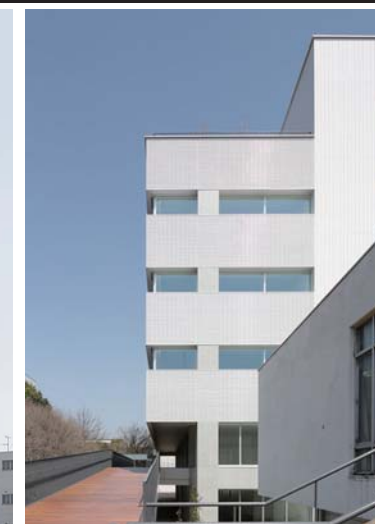

## 中部大学 不言実行館

新しい発想で主体的・自主的に学ぶ。積極的な交流とコミュニケーションの場 “中部大学 不言実行館”

学生同士や教職員とのコミュニケーションにおいて、新たな発想で積極的に交流できる学びの場として環境整備された施設、“中部大学 不言実行館”。外装壁の特殊形状タイルは施釉テラコッタの様なクラシカル且つモダンな佇まいを見せ、その大きなレリーフの面状はボリューム感と陰影の連続により印象的な表情の建築物となっています。

### 外観

北西側外装壁

南側外装壁

西側見上げ

### 外観

西側外装壁中景

外装壁近景

南側外装壁中景

外構・階段部床タイル