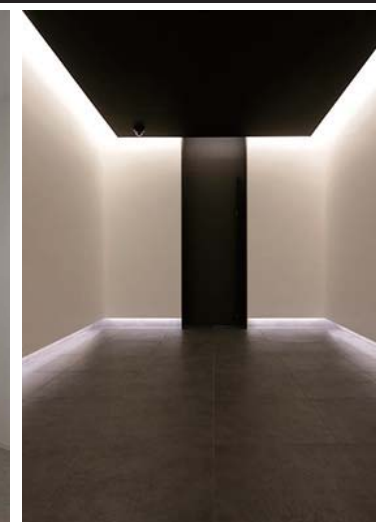

## 中部大学 不言実行館

新しい発想で主体的・自主的に学ぶ。積極的な交流とコミュニケーションの場 “中部大学 不言実行館”

学生同士や教職員とのコミュニケーションにおいて、新たな発想で積極的に交流できる学びの場として環境整備された施設、“中部大学 不言実行館”。外装壁の特殊形状タイルは施釉テラコッタの様なクラシカル且つモダンな佇まいを見せ、その大きなレリーフの面状はボリューム感と陰影の連続により印象的な表情の建築物となっています。

### 外観

北西側外装壁

南側外装壁

西側見上げ

### 外観

西側外装壁中景

外装壁近景

南側外装壁中景

外構・階段部床タイル

### 内観・ディテール

男女トイレ出入口内装壁タイル

メディテーションルーム内装床タイル

外装壁コーナー部タイルディテール

男女トイレ出入口内装壁タイルディテール