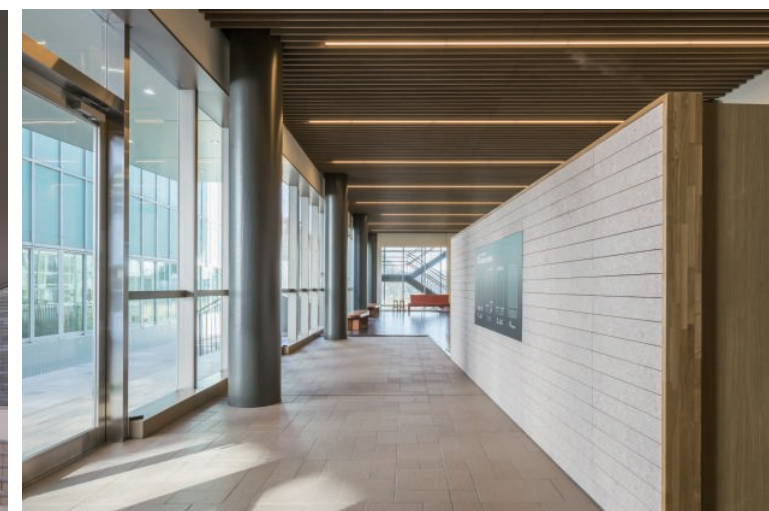

タイルディテール内観

江戸川学園取手中・高等学校新体育館

創立40周年記念事業として建てられた新体育館『SAKURA ARENA』。武道場、卓球室、ダンス室など有し、学生の体力向上の為に施設が充実。

内装に使用した600mm×100mmの大型形状のタイルはピンク、ベージュ等の色素地が練りこんで、斑点は微妙な凹凸があり素材は摩耗に強く色が変化することはない。中・高等学校の桜をイメージして花々が咲き誇っているように見える。外装タイルは乾式の工法による、霧が掛かったような表情と繊細な筋面を施し陰影のある趣深いタイル。床タイルはいくつかの形状を組み合わせでパターンを組んでデザインしたもの。

外観

玄関出入口

内観

玄関

外観

コーナー回り

内観

体育館出入口