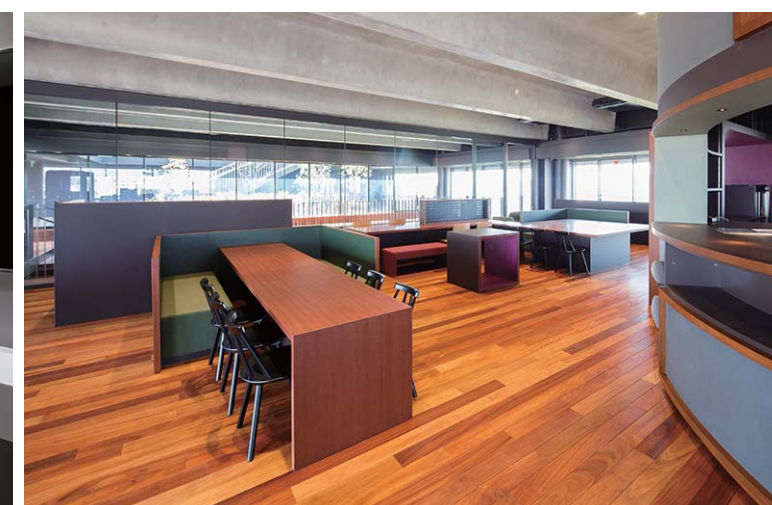

十分なスペースを確保したL字型のパウダーコーナーを設置。隔てのない大型鏡とカウンターで構成することで、複数人で利用できるよう工夫されている。

4F CAFÉ INCONTRO

4Fには勉強に疲れたときの気分転換に最適な屋外テラスを備えたカフェを設置。