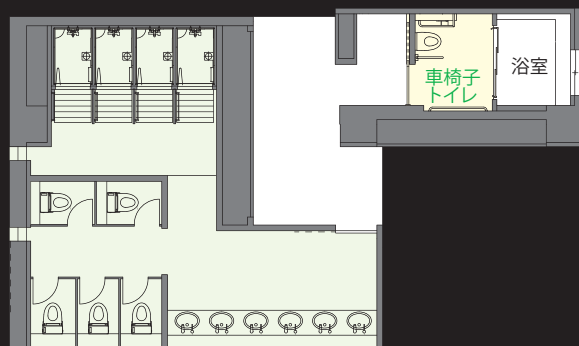

GLOBAL COMMONS 結-YUI- トイレ

平面図

掲載内容及び写真・図版の無断転載はかたくお断りします。(許可なく転載・流用した場合、損害賠償が発生します。)