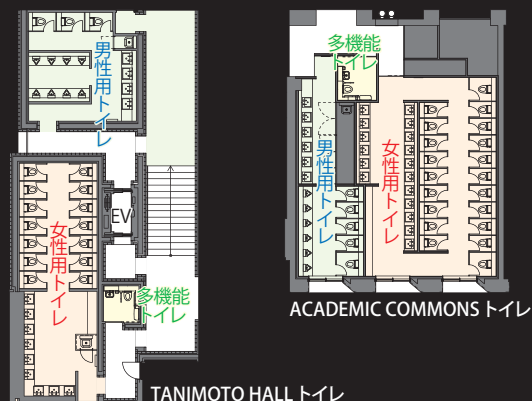

ACADEMIC COMMONS 女性用トイレ 内観

関西外国語大学 御殿山キャンパス・グローバルタウン / TANIMOTO HALL ACADEMIC COMMONS

語学を使って何を学ぶのかをテーマに、国際的な環境で先進的な教育プログラムを展開する大学

創立70周年記念事業の一環として建設された、街並みを思わせる新キャンパス。式典やイベントが行われるホールや大教室・中教室が入る講義棟のトイレは、集中利用時の混雑緩和に配慮した十分な数を設置。利用者の快適性を向上させる機能的な空間になっている。

DATA

施主：関西外国語大学
 設計：株式会社日建設計
 施工：株式会社竹中工務店
 所在地：大阪府枚方市御殿山南町6-1
 竣工：2018年3月

商品情報

- <一般トイレ>
 大便器 : BC-K21S+DV-K213FB-C
 小便器 : U-A51AP
 洗面器 : L-536
 自動水栓 : EHMN-CA3S5-AM200CV1
 水石けん入れ : KF-24EM
- <多機能トイレ>
 多機能トイレユニット : HUC-P18PA
 ユニバーサルシート : AC-US-41

TANIMOTO HALL 内観

TANIMOTO HALL トイレ 平面図

掲載内容及び写真・図版の無断転載はかたくお断りします。(許可なく転載・流用した場合、損害賠償が発生します。)

トイレ入り口まわり

TANIMOTO HALL

ACADEMIC COMMONS

空間に馴染むシンプルなトイレサインがスタイリッシュな入り口まわりを演出。誘目性を高めるため、立体的な形状になっている。

多機能トイレ

TANIMOTO HALL

ACADEMIC COMMONS

オストメイト対応流しを備えた多機能トイレ。ACADEMIC COMMONSには着替え等にも役立つユニバーサルシートも設け、様々な利用者に配慮している。

TANIMOTO HALL 女性用トイレ

白とダークブラウンをバランス良く配色し、重厚感がありながらすっきりとしたメリハリのある空間を演出。ベッセルタイプの洗面器や鏡のフロスト加工がリズム感を生み出している。混雑緩和に配慮し、パウダーコーナーを独立させている。