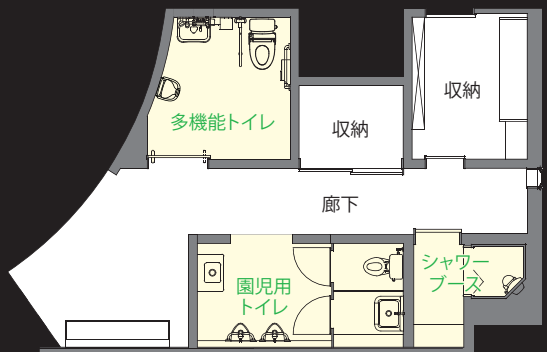

エントランスホール 園児用トイレ 内観

おさなご園

子どもたちが「樹の塔」に見守られながら育つ、木の温もりとやさしさがある川口市の認可保育園

木造で建てられた園舎内は、内外一体の走り回れる回遊空間や光あふれる可動式間仕切りのある保育室などがあり、子どもたちはのびのびと過ごせる環境が整っている。また園児用のトイレを明るくオープンな空間にし、安全性や安心感を確保している。

外観全景

DATA

施主：社会福祉法人シオンの会
 設計：株式会社ア・シード建築設計
 施工：中村建設株式会社
 所在地：埼玉県川口市朝日5-7-15
 竣工：2020年3月

エントランスホールトイレ、シャワーブース 平面図

掲載内容及び写真・図版の無断転載はかたくお断りします。(許可なく転載・流用した場合、損害賠償が発生します。)

エントランスホールトイレ入り口まわり

木に囲まれた空間にやさしく馴染むデザインのトイレサインは、子どもにもわかりやすいシンプルなピクト。園児用トイレの入り口は扉を設けず、オープンに。

エントランスホール 園児用トイレ

子どもの成長に合わせて高さを変えて設置された小便器は、正しい姿勢を保てる手すり付。幼児用大便器は通常より135mm低く、安定した姿勢で利用できる。

エントランスホール 多機能トイレ

オストメイトに配慮した流しの他、小物が置ける化粧棚やベビーキープを備え、誰もが安心して利用できる環境を整えている。

シャワーブース

夏場の洗身やおもらしの時に利用できるシャワーブースを設置。

保育室 園児用トイレ

2歳児保育室

0・1歳児保育室

安全性や正しい姿勢が保てる通常より235mm低い大便器を、付き添うスペースを確保して設置。タンクのフタは固定式で、幼児のいたずらによるフタ破損や万一の事故を防いでいる。おもらしの処理などに利用できる多目的流しやおむつ交換台を設置。視認性の向上とトイレ空間に慣れるよう、保育室に面して窓が設けられた。