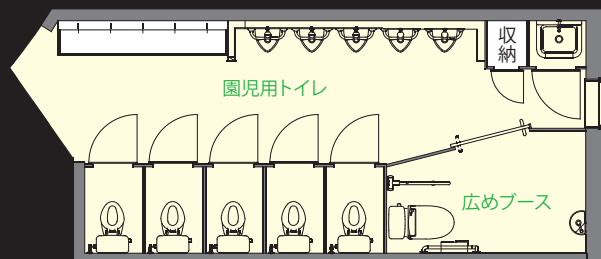

エントランスホールトイレ、シャワーブース 平面図

掲載内容及び写真・図版の無断転載はかたくお断りします。(許可なく転載・流用した場合、損害賠償が発生します。)

エントランスホールトイレ入り口まわり

木に囲まれた空間にやさしく馴染むデザインのトイレサインは、子どもにもわかりやすいシンプルなピクト。園児用トイレの入り口は扉を設けず、オープンに。

エントランスホール 園児用トイレ

子どもの成長に合わせて高さを変えて設置された小便器は、正しい姿勢を保てる手すり付。幼児用大便器は通常より135mm低く、安定した姿勢で利用できる。

エントランスホール 多機能トイレ

オストメイトに配慮した流しの他、小物が置ける化粧棚やベビーキープを備え、誰もが安心して利用できる環境を整えている。

シャワーブース

夏場の洗身やおもらしの時に利用できるシャワーブースを設置。

保育室 園児用トイレ

2歳児保育室

0・1歳児保育室

安全性や正しい姿勢が保てる通常より235mm低い大便器を、付き添うスペースを確保して設置。タンクのフタは固定式で、幼児のいたずらによるフタ破損や万一の事故を防いでいる。おもらしの処理などに利用できる多目的流しやおむつ交換台を設置。視認性の向上とトイレ空間に慣れるよう、保育室に面して窓が設けられた。

廊下 園児用トイレ 内観

おさなご園

子どもたちが「樹の塔」に見守られながら育つ、木の温もりとやさしさがある川口市の認可保育園

木造で建てられた園舎内は、内外一体の走り回れる回遊空間や光あふれる可動式間仕切りのある保育室などがあり、子どもたちはのびのびと過ごせる環境が整っている。また園児用のトイレを明るくオープンな空間にし、安全性や安心感を確保している。

外観全景

DATA

施主：社会福祉法人シオンの会
 設計：株式会社ア・シード建築設計
 施工：中村建設株式会社
 所在地：埼玉県川口市朝日5-7-15
 竣工：2020年3月

廊下 園児用トイレ

掲載内容及び写真・図版の無断転載はかたくお断りします。(許可なく転載・流用した場合、損害賠償が発生します。)

廊下 園児用トイレ

子育て支援室 キッチン

幼児用小便器はアプローチしやすく床をサッと拭ける壁掛け式。園児用トイレ内には、大人が利用する大便器ブースも設置。調理や洗い物に便利な水まわりは、片手引き戸の扉や手すりを設置するなど様々な利用者に配慮。シンプルでコンパクトな手洗器は、壁掛け式で足元もすっきり。で簡単に操作ができる混合水栓を採用。