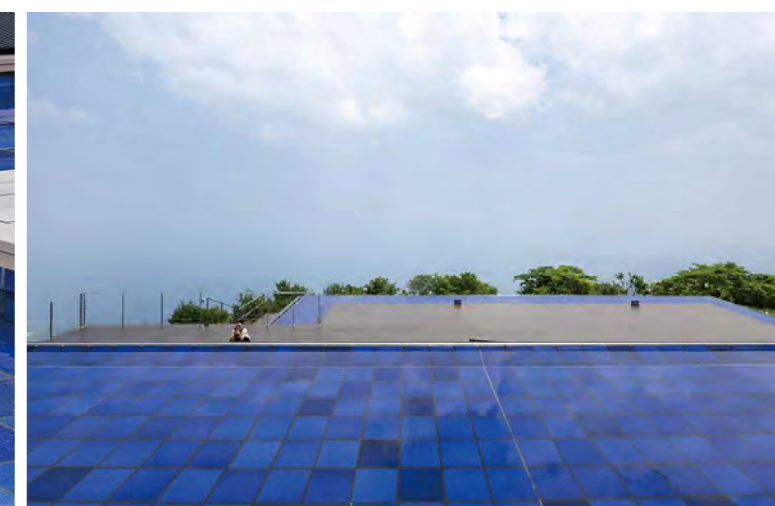

ノーステラス全景

びわ湖テラス The Biwako Terrace | びわ湖バレイ Biwako Valley

標高1100mから琵琶湖を望む息を呑むような絶景の中、ゆっくりと寛げる天空のリゾート

琵琶湖を望む山頂に水盤がある広いテラスを設け、水盤床にはブルー系の特注施釉タイルを採用。数種類のタイルをランダムに混合して使用することで色の自然なばらつきを感じさせる。水を通しての自然光の反射や透光感、波紋などの効果も相まって非日常空間を演出。爽やかなブルーの釉薬によって空とタイルと湖水が一体化し、湖に溶け込むような幻想的な世界を創り出している。

外観

グランドテラス外構水盤

ノーステラス外構水盤

ディテール

外構水盤タイルディテール