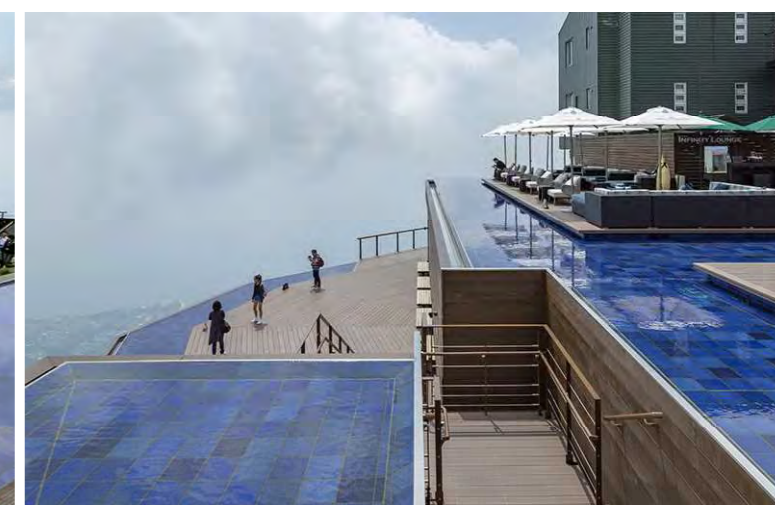

びわ湖テラス The Biwako Terrace | びわ湖バレイ Biwako Valley

標高1100mから琵琶湖を望む息を呑むような絶景の中、ゆっくりと寛げる天空のリゾート

琵琶湖を望む山頂に水盤がある広いテラスを設け、水盤床にはブルー系の特注施釉タイルを採用。数種類のタイルをランダムに混合して使用することで色の自然なばらつきを感じさせる。水を通しての自然光の反射や透光感、波紋などの効果も相まって非日常空間を演出。爽やかなブルーの釉薬によって空とタイルと湖水が一体化し、湖に溶け込むような幻想的な世界を創り出している。

DATA

施主：アルピナB I 株式会社 びわ湖バレイ事業所
所在地：滋賀県大津市木戸1547-1
竣工：2018年7月

商品情報

外装床タイル：特注品

外観

ノーステラス全景

外観

ディテール