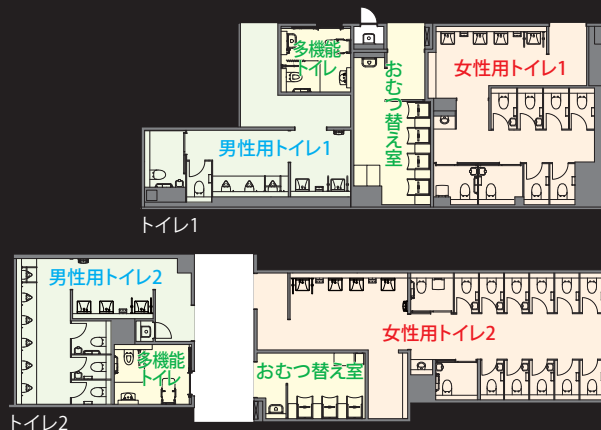

平面図

掲載内容及び写真・図版の無断転載はかたくお断りします。(許可なく転載・流用した場合、損害賠償が発生します。)