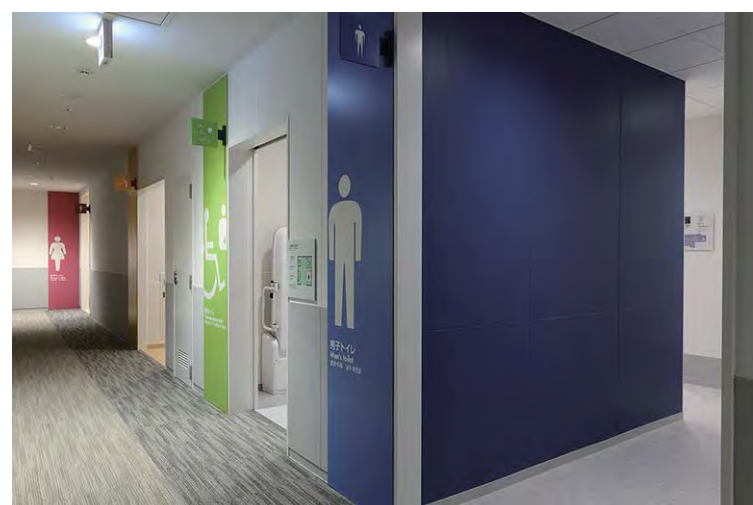

### トイレ入り口まわり

わかりやすいピクトグラムに加え、赤・黄・緑・青に色分けされたサインで男性用・女性用・多機能トイレ、おむつ替え室の視認性の向上。

### 男性用トイレ1

臭いや湿気に配慮し空気を綺麗にする内装壁材が美しい陰影を演出。清潔感のある明るい空間を提供。大人が利用する洗面器のほかに子ども用高さの手洗器を設置。