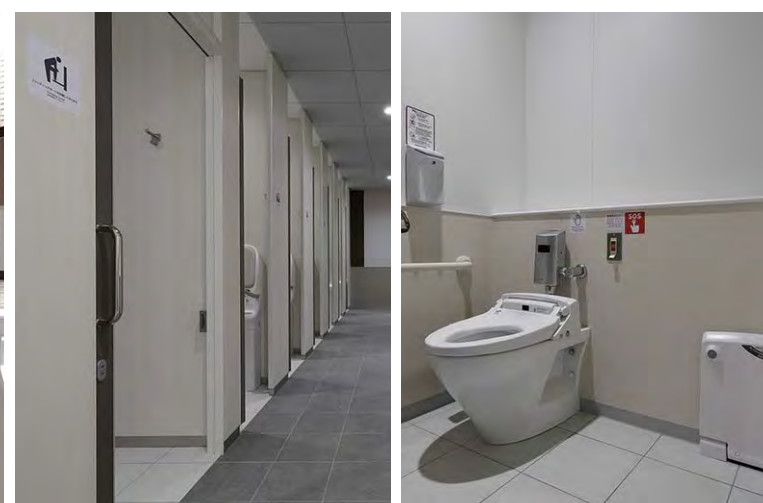

女性用トイレ2

大便器ブース内にはベビーカーやチェンジングボードなど、子ども連れや女性にとって充実した環境。様々な利用者に配慮し、広めブースを二つ設置。