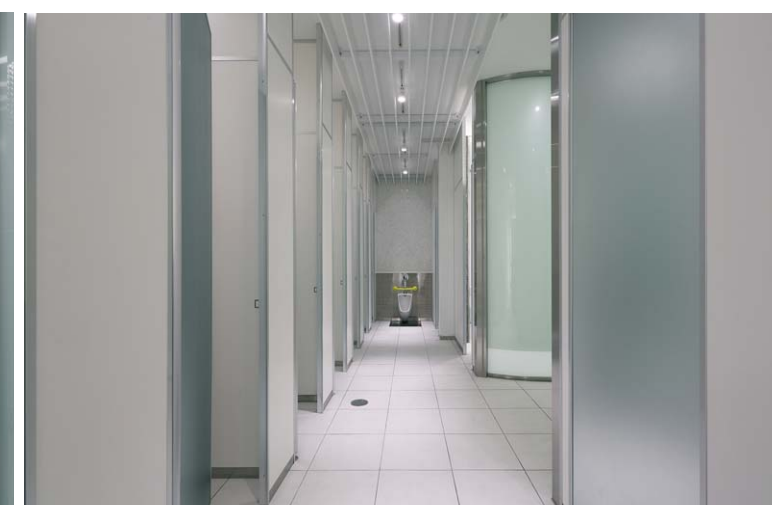

男性用トイレ/内観

イオンモール常滑 / 1F

中部国際空港エリアにLIXILプロデュースによるこれまでにないスタイリッシュな次世代のトイレ。

地域の豊かな自然と歴史・文化、中部国際空港による国際的・都市的要素が融合した一大拠点。「シャープ」「スタイリッシュ」「近未来的」をテーマにしたモールのトイレは曲面ガラスを多用。曲面壁で覆うアプローチやトイレブースはプライバシーを確保しつつ、共通通路から男性洗面はあえて見せる透明感のある空間と開放的なレイアウトに配慮。

平面図

掲載内容及び写真・図版の無断転載はかたくお断りします。(許可なく転載・流用した場合、損害賠償が発生します。)

トイレ入り口まわり

女性用トイレ

ゆるやかな曲線を描く期待感を感じさせるアプローチ。LED内蔵の入口の黒壁にはトイレサインが浮かび視認性が高い。赤と青にルーバーが色分けされたデザイン。白を基調色に表情豊かなタイルやガラスを用い空間を演出。ブース扉はガラス質感のポリカーボネート製。幼児用小便器が設置されており、来店するファミリーに配慮。

女性用トイレ

ベッセル式洗面器が設置された洗面コーナーは独立性が高く、ハンドドライヤーの利用もスムーズ。デザイン性と機能性の高いグースネック式自動水栓。コーナーをR面で処理し独立した空間のパウダーコーナーなど、ゆとりを感じさせる配慮がされ居心地のよい空間。円形広めブース壁面は大理石柄や木目柄のタイルによる凝った仕つらえ。

男性用トイレ

浮遊感を演出する黒い洗面カウンター。小便器コーナーはルーバーによって緩やかに隔てられ、黒いモザイクタイルが華やかな空間を演出している。モールへの導入は初のハイエンドトイレ「レジオ」によるシックで落ち着いた雰囲気のあるブースの他、ベビーキープを設置したブースを設け、子ども連れの男性も安心して利用。