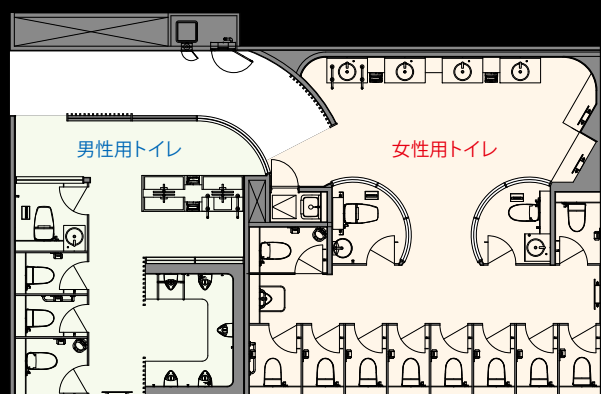

外観

DATA

設計：void (トイレ設計)
施工：株式会社大本組
所在地：愛知県常滑市りんくう町2-20-3
竣工：2015年11月

商品情報

<一般トイレ>
大便器 : レジオ (便器部) GBC-R10S (機能部) DV-R115
: サティスGタイプ (便器部) GBC-G10S (機能部) DV-G118A
: サティスSタイプ (便器部) GBC-S11S (機能部) DV-S518A
小便器 : U-A51AP
洗面器+自動水栓 : (女性用) L-2848+AM-140C(100V)
: (男性用) AM-210CV1
: (レジオブース) L-543+AM-210CV1
: (サティスGブース) L-2841+AM-210CV1
幼児用小便器 : U-401R
ベビーキープ : KFA-12

平面図

掲載内容及び写真・図版の無断転載はかたくお断りします。(許可なく転載・流用した場合、損害賠償が発生します。)

トイレ入り口まわり

女性用トイレ

ゆるやかな曲線を描く期待感を感じさせるアプローチ。LED内蔵の入口の黒壁にはトイレサインが浮かび視認性が高い。赤と青にルーバーが色分けされたデザイン。白を基調色に表情豊かなタイルやガラスを用い空間を演出。ブース扉はガラス質感のポリカーボネート製。幼児用小便器が設置されており、来店するファミリーに配慮。

女性用トイレ

ベッセル式洗面器が設置された洗面コーナーは独立性が高く、ハンドドライヤーの利用もスムーズ。デザイン性と機能性の高いグースネック式自動水栓。コーナーをR面で処理し独立した空間のパウダーコーナーなど、ゆとりを感じさせる配慮がされ居心地のよい空間。円形広めブース壁面は大理石柄や木目柄のタイルによる凝った仕つらえ。

男性用トイレ

浮遊感を演出する黒い洗面カウンター。小便器コーナーはルーバーによって緩やかに隔てられ、黒いモザイクタイルが華やかな空間を演出している。モールへの導入は初のハイエンドトイレ「レジオ」によるシックで落ち着いた雰囲気のあるブースの他、ベビーキープを設置したブースを設け、子ども連れの男性も安心して利用。

平面図

掲載内容及び写真・図版の無断転載はかたくお断りします。(許可なく転載・流用した場合、損害賠償が発生します。)

トイレ入り口まわり

ゆとりのある通路幅を取り、スムーズな動線を確認。トイレ入り口には遠くからでも認識しやすい立体的なデザインのサインとゾーン別のサインが掲示。

多機能トイレ

さわやかな風をタイルで表現した華やかな印象の多機能トイレ。各種手すりに加えユニバーサルシートも設置され、様々な利用者に配慮。