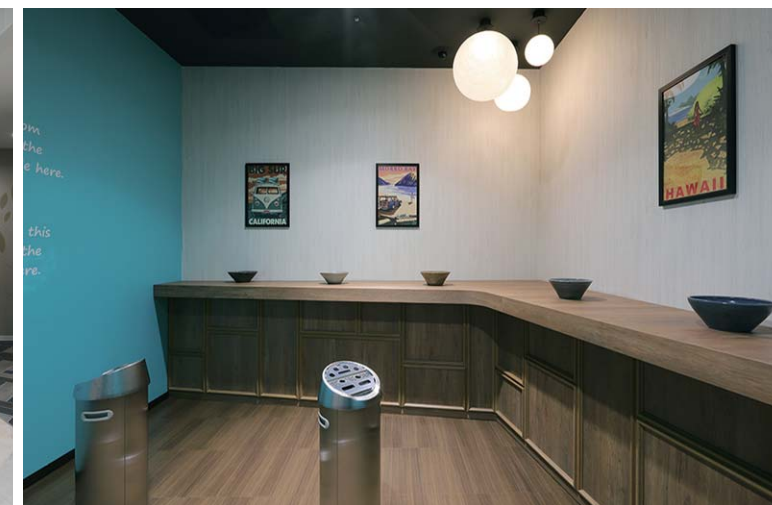

女性用トイレ

ベッセル式洗面器が設置された洗面コーナーは独立性が高く、ハンドドライヤーの利用もスムーズ。デザイン性と機能性の高いグースネック式自動水栓。コーナーをR面で処理し独立した空間のパウダーコーナーなど、ゆとりを感じさせる配慮がされ居心地のよい空間。円形広めブース壁面は大理石柄や木目柄のタイルによる凝った仕つらえ。

男性用トイレ

浮遊感を演出する黒い洗面カウンター。小便器コーナーはルーバーによって緩やかに隔てられ、黒いモザイクタイルが華やかな空間を演出している。モールへの導入は初のハイエンドトイレ「レジオ」によるシックで落ち着いた雰囲気のあるブースの他、ベビーキープを設置したブースを設け、子ども連れの男性も安心して利用。

喫煙室

釉薬の色合いの異なる常滑焼の鉢を灰皿として設置してやきもの街、常滑らしさを演出。

キッズトイレ

タイルが海の波や水の輝きを連想させる、明るくさわやかな空間。コーディネートは彩度の高いカラフルな色はあえて避けて、遊び心があり且つ落ち着いた空間。洗面器の高さや使用器具は子どもの使いやすさと非接触の自動水栓の採用で節水と衛生面に配慮。便器の下に足が入り、アプローチしやすい壁掛式幼児用小便器を設置。

キッズトイレ