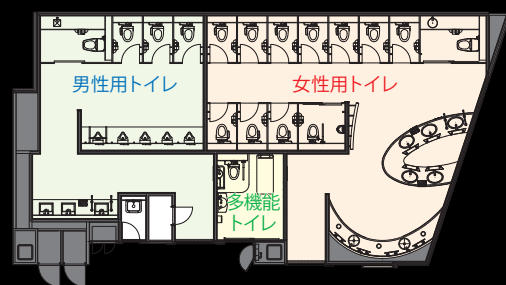

女性用トイレ

ベッセル式洗面器が設置された洗面コーナーは独立性が高く、ハンドドライヤーの利用もスムーズ。デザイン性と機能性の高いグースネック式自動水栓。コーナーをR面で処理し独立した空間のパウダーコーナーなど、ゆとりを感じさせる配慮がされ居心地のよい空間。円形広めブース壁面は大理石柄や木目柄のタイルによる凝った仕つらえ。

男性用トイレ

浮遊感を演出する黒い洗面カウンター。小便器コーナーはルーバーによって緩やかに隔てられ、黒いモザイクタイルが華やかな空間を演出している。モールへの導入は初のハイエンドトイレ「レジオ」によるシックで落ち着いた雰囲気のあるブースの他、ベビーキープを設置したブースを設け、子ども連れの男性も安心して利用。

【商業施設】jir_dep_se_1505a

女性用トイレ/内観

イオンモール常滑 / 2F

世界に発信する”最高のおもてなしのトイレ”様々なタイルをインテリア壁床にふんだんに使用。

地域の豊かな自然と歴史・文化、中部国際空港による国際的・都市的要素が融合した一大拠点。トイレ空間では常滑の自然をタイルの色・素材感や形で表現。女性用トイレは波紋をイメージさせる楕円や曲線を多用し、美しいブルーの復刻タイルがやわらかな優しい空間を演出している。

外観

DATA

設計：void (トイレ設計)
施工：株式会社大本組
所在地：愛知県常滑市りんくう町2-20-3
竣工：2015年11月

商品情報

<一般トイレ>
大便器 : レジオ
(便器部) GBC-R10S (機能部) DV-R115
: GC-P15STU+CW-PB11F-NEC
小便器 : GU-A51AP
洗面器+自動水栓 : (女性用) GL-2295+AM-200V1
: (男性用) GL-555FCRS+AM-200V1
: (レジオブース) L-26/27+AM-210CV1
ベビーキープ : KFA-12
<多機能トイレ>
大便器: (便器部) GBC-950SK (機能部) DV-K213KF-CK-URJ-P
洗面器+自動水栓 : GL-275FCR+AM-211V1
ユニバーサルシート : AC-US-01

平面図

掲載内容及び写真・図版の無断転載はかたくお断りします。(許可なく転載・流用した場合、損害賠償が発生します。)

トイレ入り口まわり

ゆとりのある通路幅を取り、スムーズな動線を確認。トイレ入り口には遠くからでも認識しやすい立体的なデザインのサインとゾーン別のサインが掲示。

多機能トイレ

さわやかな風をタイルで表現した華やかな印象の多機能トイレ。各種手すりに加えユニバーサルシートも設置され、様々な利用者に配慮。