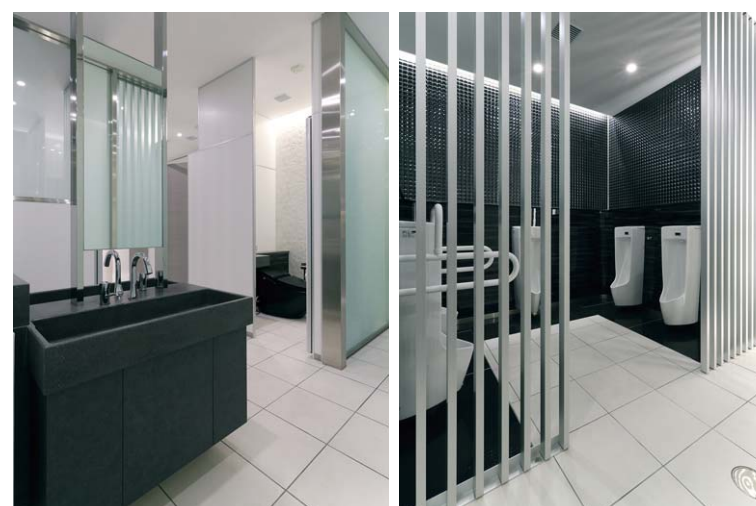

平面図

掲載内容及び写真・図版の無断転載はかたくお断りします。(許可なく転載・流用した場合、損害賠償が発生します。)

トイレ入り口まわり

女性用トイレ

ゆるやかな曲線を描く期待感を感じさせるアプローチ。LED内蔵の入口の黒壁にはトイレサインが浮かび視認性が高い。赤と青にルーバーが色分けされたデザイン。白を基調色に表情豊かなタイルやガラスを用い空間を演出。ブース扉はガラス質感のポリカーボネート製。幼児用小便器が設置されており、来店するファミリーに配慮。

女性用トイレ

ベッセル式洗面器が設置された洗面コーナーは独立性が高く、ハンドドライヤーの利用もスムーズ。デザイン性と機能性の高いグースネック式自動水栓。コーナーをR面で処理し独立した空間のパウダーコーナーなど、ゆとりを感じさせる配慮がされ居心地のよい空間。円形広めブース壁面は大理石柄や木目柄のタイルによる凝った仕つらえ。

男性用トイレ

浮遊感を演出する黒い洗面カウンター。小便器コーナーはルーバーによって緩やかに隔てられ、黒いモザイクタイルが華やかな空間を演出している。モールへの導入は初のハイエンドトイレ「レジオ」によるシックで落ち着いた雰囲気のあるブースの他、ベビーキープを設置したブースを設け、子ども連れの男性も安心して利用。

【商業施設】jir_dep_se_1505a

女性用トイレ/内観

イオンモール常滑 / 2F

世界に発信する”最高のおもてなしのトイレ”様々なタイルをインテリア壁床にふんだんに使用。

地域の豊かな自然と歴史・文化、中部国際空港による国際的・都市的要素が融合した一大拠点。トイレ空間では常滑の自然をタイルの色・素材感や形で表現。女性用トイレは波紋をイメージさせる楕円や曲線を多用し、美しいブルーの復刻タイルがやわらかな優しい空間を演出している。

男性用トイレ

非接触の自動水栓の採用で、節水と衛生面に配慮。小便器は優れた環境性能を実現したセンサー一体形小便器を設置。男女それぞれ1箇所にラグジュアリーなレジオブースを設け、黒を基調とした特別な空間は豪華さの演出と快適性を追求。

女性用トイレ

様々な顧客の利用にも配慮し、快適な広めレジオブースを設けている。また広めブース内にはやきもの街:常滑ならではの手づくりのやきものらしい手洗器を採用。また超節水型大便器の設置されたブースは異なった内装壁タイルによる空間演出。男性用トイレと対比した白を基調としたレジオブース。