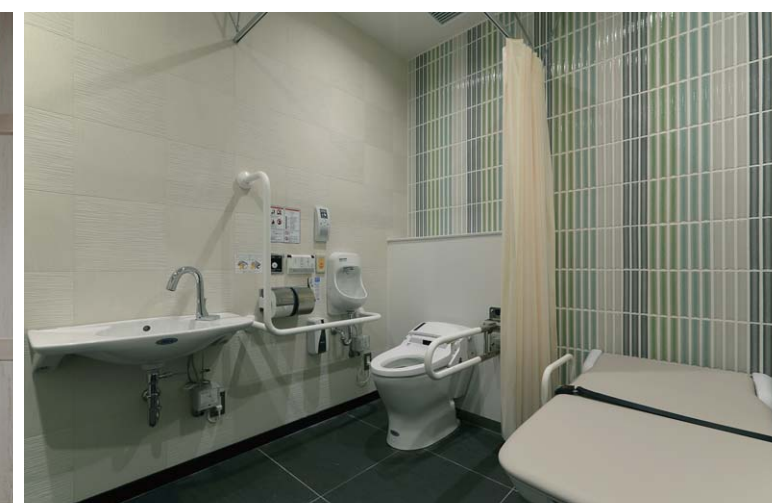

平面図

掲載内容及び写真・図版の無断転載はかたくお断りします。(許可なく転載・流用した場合、損害賠償が発生します。)

トイレ入り口まわり

女性用トイレ

ゆるやかな曲線を描く期待感を感じさせるアプローチ。LED内蔵の入口の黒壁にはトイレサインが浮かび視認性が高い。赤と青にルーバーが色分けされたデザイン。白を基調色に表情豊かなタイルやガラスを用い空間を演出。ブース扉はガラス質感のポリカーボネート製。幼児用小便器が設置されており、来店するファミリーに配慮。

女性用トイレ

ベッセル式洗面器が設置された洗面コーナーは独立性が高く、ハンドドライヤーの利用もスムーズ。デザイン性と機能性の高いグースネック式自動水栓。コーナーをR面で処理し独立した空間のパウダーコーナーなど、ゆとりを感じさせる配慮がされ居心地のよい空間。円形広めブース壁面は大理石柄や木目柄のタイルによる凝った仕つらえ。

男性用トイレ

浮遊感を演出する黒い洗面カウンター。小便器コーナーはルーバーによって緩やかに隔てられ、黒いモザイクタイルが華やかな空間を演出している。モールへの導入は初のハイエンドトイレ「レジオ」によるシックで落ち着いた雰囲気のあるブースの他、ベビーキープを設置したブースを設け、子ども連れの男性も安心して利用。

平面図

掲載内容及び写真・図版の無断転載はかたくお断りします。(許可なく転載・流用した場合、損害賠償が発生します。)

トイレ入り口まわり

ゆとりのある通路幅を取り、スムーズな動線を確認。トイレ入り口には遠くからでも認識しやすい立体的なデザインのサインとゾーン別のサインが掲示。

多機能トイレ

さわやかな風をタイルで表現した華やかな印象の多機能トイレ。各種手すりに加えユニバーサルシートも設置され、様々な利用者に配慮。

男性用トイレ

非接触の自動水栓の採用で、節水と衛生面に配慮。小便器は優れた環境性能を実現したセンサー一体形小便器を設置。男女それぞれ1箇所にラグジュアリーなレジオブースを設け、黒を基調とした特別な空間は豪華さの演出と快適性を追求。

女性用トイレ

様々な顧客の利用にも配慮し、快適な広めレジオブースを設けている。また広めブース内にはやきもの街:常滑ならではの手づくりのやきものらしい手洗器を採用。また超節水型大便器の設置されたブースは異なった内装壁タイルによる空間演出。男性用トイレと対比した白を基調としたレジオブース。