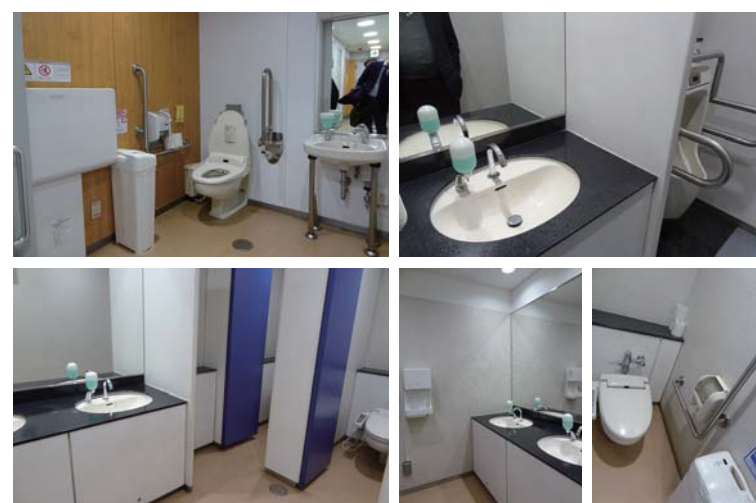

女性用トイレ 内観

新宿パレットビル / 改修

乗降客数日本一の新宿駅前に位置し、駅周辺の歩行者回遊ルートの中でも要所に建つ商業ビル

新宿駅に1FとB1Fが直結し、さらに新宿西口駅ともB2Fで繋がる抜群の立地のビル。改修したトイレは木目を基調とした安らぎの空間で、男性用と女性用で異なる雰囲気を出している。女性用トイレの洗面カウンターにドライエリアを設け、パウダーコーナーとして利用することができる。

外観全景

内装壁タイル *女性用 : DCF-50NET/MRV-1【LIXIL】
 <多機能トイレ>
 大便器 : C-P16P
 シャワートイレ : CW-PA11FQ-NECK-UR
 洗面器+自動水栓 : L-275AN+AM-211CV
 手洗器 : AWL-71U2AM(P)
 ベビーシート、ベビーキープ : KFA-23, KFA-12

平面図

掲載内容及び写真・図版の無断転載はかたくお断りします。(許可なく転載・流用した場合、損害賠償が発生します。)

改修前

(上)多機能トイレ
(下)洗面(女性用)

多機能トイレ

ベビーシートやベビーキープを設置しているので、車椅子利用の方だけでなく、子ども連れの方も安心して利用できる空間になっている。

トイレ入り口まわり

女性用トイレには引き戸を採用し限られたスペースを有効に使っている。

男性用トイレ

昼光色の照明を採用し、クールな印象に仕上げた男性用トイレ。木目調のブースや壁がモダンな雰囲気をつくっている。洗面器・小便器・大便器のライニングは荷物棚としても利用でき便利。

女性用トイレ

女性用トイレ

女性用トイレには演出性の高い温白色の照明を採用。洗面カウンターにはドライエリアを確保し、荷物置き場に配慮。3連カウンターは2箇所を洗面とし、1箇所をパウダーコーナーにしている。全身がうつる姿見を配置し身だしなみの最終チェックができるようになっている