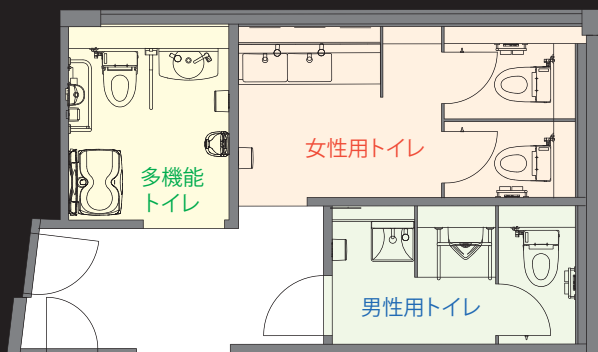

女性用トイレ 内観

新宿パレットビル / 改修

乗降客数日本一の新宿駅前に位置し、駅周辺の歩行者回遊ルートの中でも要所に建つ商業ビル

新宿駅に1FとB1Fが直結し、さらに新宿西口駅ともB2Fで繋がる抜群の立地のビル。改修したトイレは木目を基調とした安らぎの空間で、男性用と女性用で異なる雰囲気を出している。女性用トイレの洗面カウンターにドライエリアを設け、パウダーコーナーとして利用することができる。

外観全景

DATA

施主：株式会社新宿西口会館
 設計：株式会社テクノ菱和
 施工：株式会社テクノ菱和
 所在地：東京都新宿区西新宿1-1-1
 竣工：2016年11月

商品情報

<一般トイレ>
 大便器+シャワートイレ : C-P16P+CW-PA11M/F-NE
 小便器 : U-A51AP
 洗面カウンター *女性用 : MB-450HD5WS(1750)+AM-220CV1-MB
 洗面器+水石けん入れ *男性用 : L-A951KAA+KF-24F
 バック照明付鏡 : MH-451NBJ

内装壁タイル *女性用 : DCF-50NET/MRV-1【LIXIL】
 <多機能トイレ>
 大便器 : C-P16P
 シャワートイレ : CW-PA11FQ-NECK-UR
 洗面器+自動水栓 : L-275AN+AM-211CV
 手洗器 : AWL-71U2AM(P)
 ベビーシート、ベビーキープ : KFA-23, KFA-12

平面図

掲載内容及び写真・図版の無断転載はかたくお断りします。(許可なく転載・流用した場合、損害賠償が発生します。)

女性用トイレ

女性用トイレ

女性用トイレには演出性の高い温白色の照明を採用。洗面カウンターにはドライエリアを確保し、荷物置き場に配慮。3連カウンターは2箇所を洗面とし、1箇所をパウダーコーナーにしている。全身がうつる姿見を配置し身だしなみの最終チェックができるようになっている