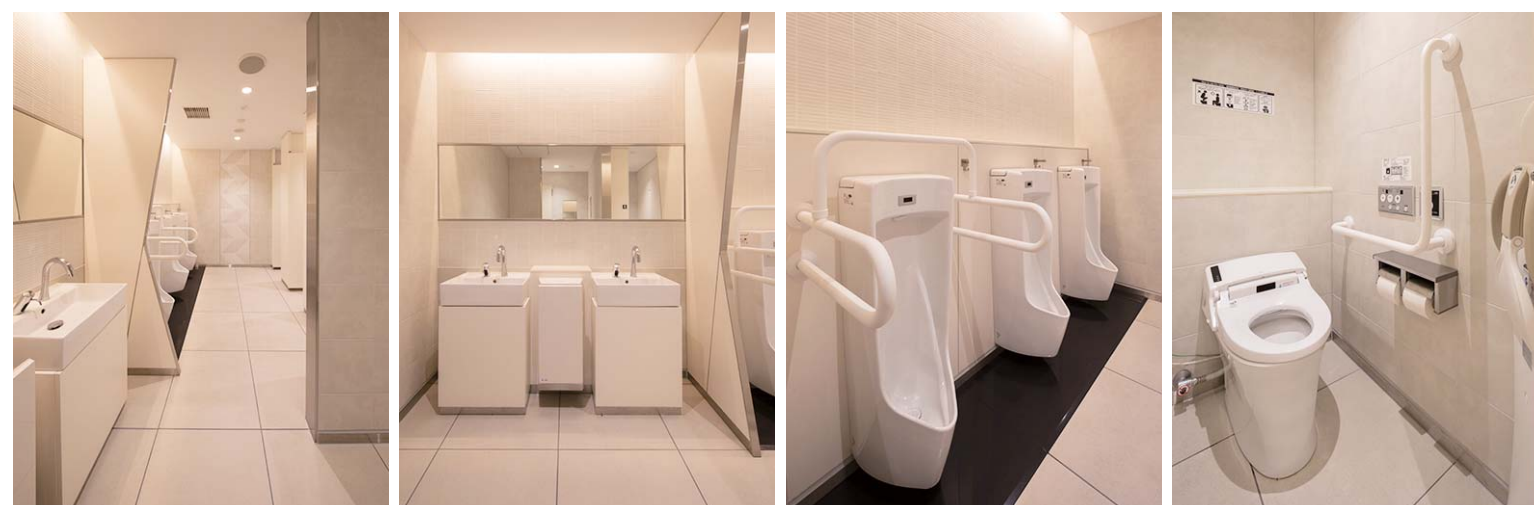

### トイレ入り口まわり

一目で判断できるよう青・赤・緑に色分けされた入り口。和を意識し、ベースには桜柄を、ピクトサインには侍や芸者のシルエットを採用。室内の配置図も設けている。

### 多機能トイレ

車椅子対応機器の他、オストメイト対応流しやベビーシートを備え、幅広い利用者に対応した多機能トイレ。内装は一般トイレと同一の上質感のある設えとなっている。

### 男性用トイレ

白を基調とした明るく上質感のあるトイレ室内。間接照明が柔らかい雰囲気を出している。小便器エリアにはシンプル形状+壁掛式で清掃性に優れた小便器と尿だれを考慮した汚垂石を設置。ライニング部分には手荷物に配慮しフックを設けている。大便器ブースにはトイレの使い方を多言語で表示し、安心して利用することができる。

### 女性用トイレ

吐水空間が広く手を洗やすいグースネック式の水栓が採用された洗面エリア。洗面器の間にハンドドライヤーを設置することで、利用者の快適性と床の水濡れに配慮。落ち着いた利用できるよう洗面エリアとは別に設けたパウダーコーナーは化粧直しや荷物の整理に便利。手荷物に配慮しカウンターにはフックを設けている。