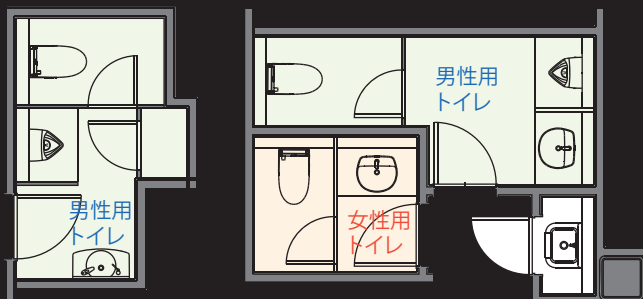

1F平面図

2F平面図

掲載内容及び写真・図版の無断転載はかたくお断りします。(許可なく転載・流用した場合、損害賠償が発生します。)