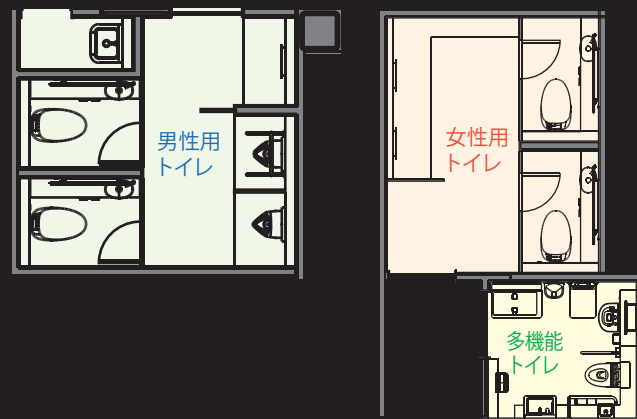

男性用トイレブース

女性用トイレ 洗面

# レクサス 浜田山 / ショールーム

「ライフスタイル」と「和モダン」のラウンジを併設した、井の頭通りに接するレクサスの大型拠点

「おもてなしシステム」の導入や、気分を使い分けられる2つのラウンジなど、東京のお客様に寄り添うレクサス店舗。ショールームには多機能トイレや授乳室を設置し、訪れる様々な方へ配慮。各ブースにはそれぞれ手洗カウンターを設置し、個室感を高めた高級感のある備えになっている。

外観全景

平面図

掲載内容及び写真・図版の無断転載はかたくお断りします。(許可なく転載・流用した場合、損害賠償が発生します。)

エントランス・レセプションデスク

多機能トイレと授乳室には押しボタン式の自動ドアを採用。車椅子ユーザーや乳幼児連れのお客様が入室しやすくなっている。

白基調の空間に木目が映えるナチュラルな雰囲気の内装。男性用トイレは手元はゆったり、足元はすっきりのアプローチしやすいデザイン。

ブース内に手洗カウンターとフロント照明付鏡を設置し、個室感を演出。サウンドデコレーターのせせらぎ音と天井まで伸びた仕切り板でプライバシーを守っている。