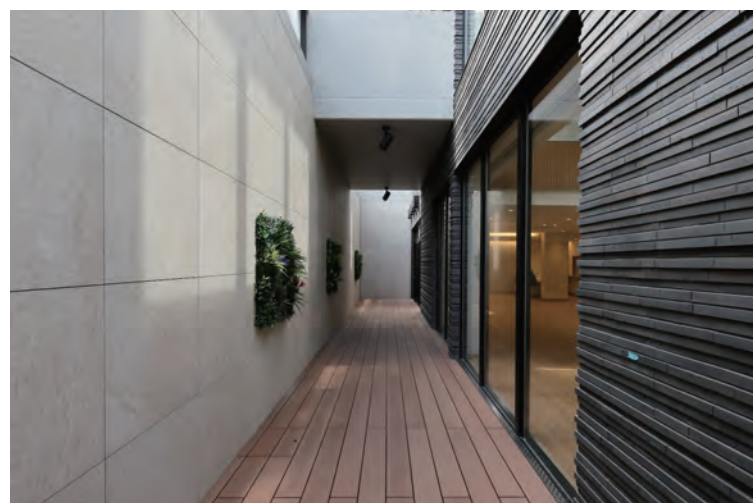

チャームスイート経堂

経堂駅近くに建つ、ライフスタイルに合わせた潤いある日々を過ごせる住宅型有料老人ホーム

敷地内には緑が多く、入居者は自然に囲まれながら日々生活できる。施設の外観は、色や窓ガラスの配置が独特なデザインで意匠性の高さを感じられる。外構部にはクォーツサイト特有の自然な色、柄バラツキが特長である有色素地のタイルを使用。光の加減で表情豊かに表現してくれる。

DATA

運営会社：株式会社チャーム・ケア・コーポレーション
設計：株式会社IAO竹田設計
施工：2021年9月

商品情報

外装壁タイル：ピエトラクォーツ IPF-600/PTQ-13
：ピエトラクォーツ IPF-630/PTQ-13

内装壁タイル：トリロジー床用 DTL-600/TLG-4P
：インテリアモザイク窯変ボーダー IM-1015P1/YB3H

外構部

内観

内装

ディテール