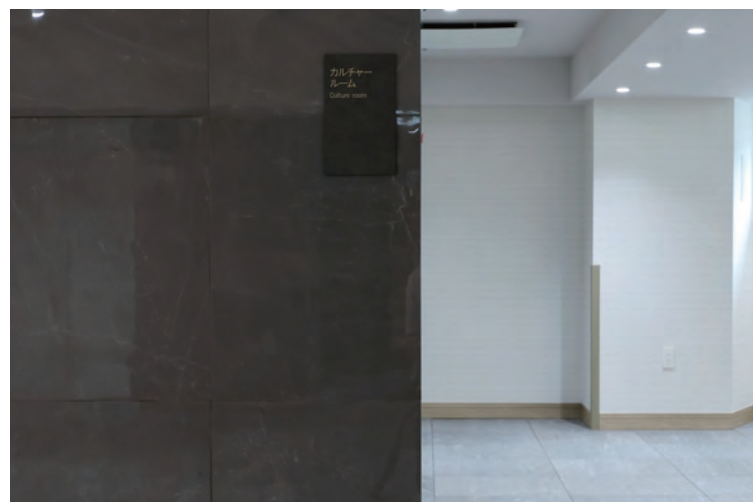

ディテール

外装壁ディテール

外装壁ディテール

外構部内観

チャームスイート経堂

経堂駅近くに建つ、ライフスタイルに合わせた潤いある日々を過ごせる住宅型有料老人ホーム

敷地内には緑が多く、入居者は自然に囲まれながら日々生活できる。施設の外観は、色や窓ガラスの配置が独特なデザインで意匠性の高さを感じられる。外構部にはクォーツサイト特有の自然な色、柄バラツキが特長である有色素地のタイルを使用。光の加減で表情豊かに表現してくれる。

外観全景

DATA

運営会社：株式会社チャーム・ケア・コーポレーション
設計：株式会社IAO竹田設計
施工：2021年9月

商品情報

外装壁タイル：ピエトラクォーツ IPF-600/PTQ-13
：ピエトラクォーツ IPF-630/PTQ-13

内装壁タイル：トリロジー床用 DTL-600/TLG-4P
：インテリアモザイク窯変ボーダー IM-1015P1/YB3H

外構部

内観

内観

内装

内装壁

洗面内装壁

ディテール

外装壁ディテール

内装壁ディテール

内装壁ディテール