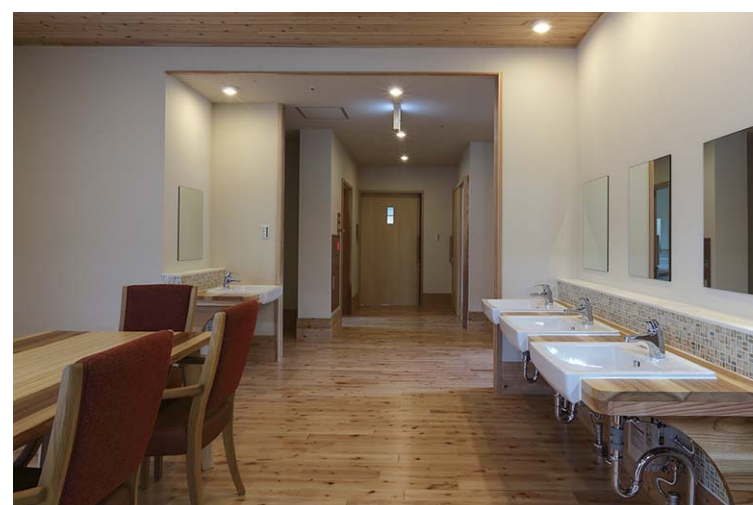

共同生活エリアトイレ2内観

共同生活エリアトイレ1

通路に面したトイレ入り口。アクセスしやすく、引き戸の採用で広い間口を確保している。室内は車椅子や介護者の動きも考慮したゆとりある空間。窓を設けているので閉鎖感がなく、自然光を取り込むことができる。車椅子対応の大便器や洗面器の他、利用者の快適性・安全性に配慮し、各種手すりも設置している。

共同生活エリア

個室

壁で仕切らず広々とした室内は、木の温もりを感じる優しい雰囲気。大きな窓から光が差し込む明るい空間になっている。それぞれの個室にも洗面器を設置し、入居者の衛生面への配慮が行き届いている。

デイサービスエリア

平面図

掲載内容及び写真・図版の無断転載はかたくお断りします。(許可なく転載・流用した場合、損害賠償が発生します。)

デイサービスエリア 食堂・機能訓練室

木の質感とタイルのアクセントが室内の雰囲気にもマッチした洗面エリア。洗面器は車椅子での利用も考慮したタイプを採用している。

デイサービスエリア 食堂・機能訓練室 トイレ

ゆとりある空間にゆったりと器具を配置したトイレ。ラクな姿勢で利用できる背もたれや、前傾姿勢をサポートする前面ボードを設置している。

デイサービスエリア 機械浴室

窓からの光を取り込んだ明るい浴室内。吐水・止水の切り替えが手元でできるスイッチシャワーを採用している。

事務室エリア 多機能トイレ

様々な利用者に配慮し、オストメイト対応の流しも設置した多機能トイレ。

事務室エリア 男性用トイレ

水色を基調とした男性用トイレ。コンパクトな空間に大便器・小便器・洗面器を設置。大便器ブースには立ち座りの際に便利な手すりを備えている。

事務室エリア 女性用トイレ

桃色を基調とした女性用トイレ。鏡の下に小物が置けるドライエリアを設けているので、手洗いの際に手荷物やポーチを置くことができ便利。