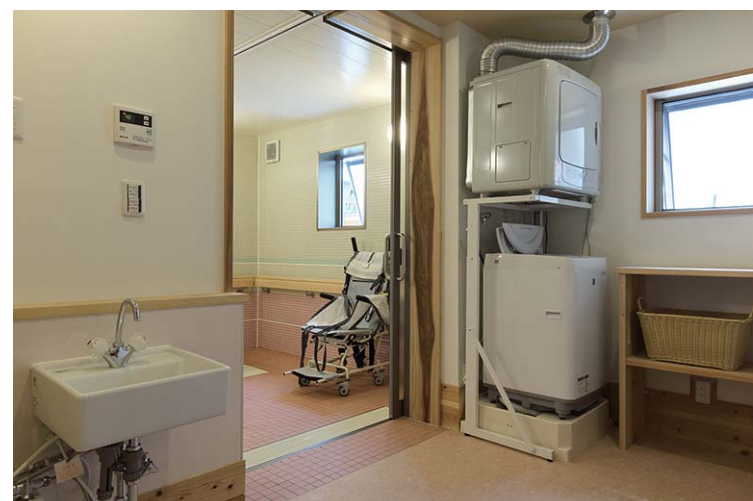

共同生活エリアトイレ2内観

共同生活エリアトイレ1

通路に面したトイレ入り口。アクセスしやすく、引き戸の採用で広い間口を確保している。室内は車椅子や介護者の動きも考慮したゆとりある空間。窓を設けているので閉鎖感がなく、自然光を取り込むことができる。車椅子対応の大便器や洗面器の他、利用者の快適性・安全性に配慮し、各種手すりも設置している。

共同生活エリア

個室

壁で仕切らず広々とした室内は、木の温もりを感じる優しい雰囲気。大きな窓から光が差し込む明るい空間になっている。それぞれの個室にも洗面器を設置し、入居者の衛生面への配慮が行き届いている。

特別浴室

脱衣所には場所を取らない壁付タイプの洗面器を設置。吐水・止水の切り替えが手元でできるスイッチシャワーは、介護者が片手で操作ができるため便利。

特別養護老人ホーム 幸の郷 / 東棟

「日本最大級の本造耐火建築」で質の高いユニットケアを目指す特別養護老人ホーム

小牧市北外山に平成28年6月に開設。施設を含めた敷地全体が街や村のようなコンセプトにした、地元の方々も含め気軽に訪れ、地域に溶け込んだ憩いの場を目指す。木材の優しさを感じる内装に合わせた水まわりは、暮らしやすい設えと快適性や安全性に配慮した機器を採用している。

デイサービスエリア 機械浴室

窓からの光を取り込んだ明るい浴室内。吐水・止水の切り替えが手元でできるスイッチシャワーを採用している。

事務室エリア 多機能トイレ

様々な利用者に配慮し、オストメイト対応の流しも設置した多機能トイレ。

事務室エリア 男性用トイレ

水色を基調とした男性用トイレ。コンパクトな空間に大便器・小便器・洗面器を設置。大便器ブースには立ち座りの際に便利な手すりを備えている。

事務室エリア 女性用トイレ

桃色を基調とした女性用トイレ。鏡の下に小物が置けるドライエリアを設けているので、手洗いの際に手荷物やポーチを置くことができ便利。