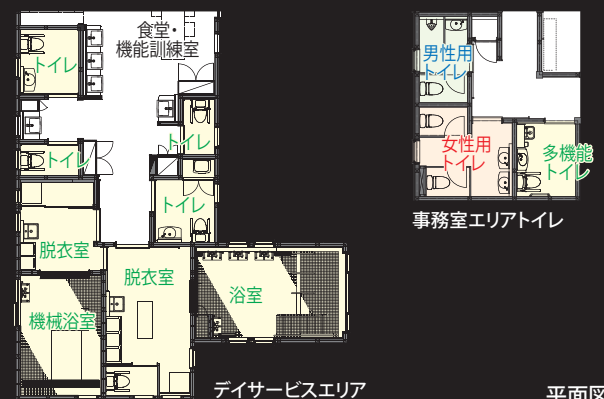

共同生活エリアトイレ2内観

共同生活エリアトイレ1

通路に面したトイレ入り口。アクセスしやすく、引き戸の採用で広い間口を確保している。室内は車椅子や介護者の動きも考慮したゆとりある空間。窓を設けているので閉鎖感がなく、自然光を取り込むことができる。車椅子対応の大便器や洗面器の他、利用者の快適性・安全性に配慮し、各種手すりも設置している。

共同生活エリア

個室

壁で仕切らず広々とした室内は、木の温もりを感じる優しい雰囲気。大きな窓から光が差し込む明るい空間になっている。それぞれの個室にも洗面器を設置し、入居者の衛生面への配慮が行き届いている。

平面図

デイサービスエリア 浴室 内観

特別養護老人ホーム 幸の郷 / 中央棟

「日本最大級の本造耐火建築」で質の高いユニットケアを目指す特別養護老人ホーム

小牧市北外山に平成28年6月に開設。施設を含めた敷地全体が街や村のようなコンセプトにした、地元の方が気軽に訪れ、地域に溶け込んだ憩いの場を目指す。木の優しさを感じる内装に合わせた水まわりには、利用者の快適性や安全性に配慮した機器を採用している。

外観全景

DATA

施主：社会福祉法人元気寿会
 設計：大久手計画工房、樽建築設計室
 施工：山旺建設株式会社
 所在地：愛知県小牧市大字北外山字掛割8-1
 竣工：2016年5月

商品情報

- <一般トイレ>
- 大便器：(便器部) BC-110STU(タンク) DT-5500BL
- シャフトイレ：CW-KA21QC
- 洗面器+水栓金具：L-275FCR+LF-E02
- 前方ボード、肘掛け手すり：KF-AA482H67, KFC-292EU
- <多機能トイレ>
- 大便器：(便器部) BC-110STU(タンク) DT-5500BL
- シャフトイレ：CW-KA21QC
- オストメイトパック
- 洗面器+水栓金具：L-275FCR+LF-E02
- 肘掛け手すり：KFC-272E
- <食堂・機能訓練室>
- 洗面器+水栓金具：L-2150FC+LF-B340SY
- <浴室・機械浴室>
- シャワーバス水栓：BF-HE147TSDW

デイサービスエリア

平面図

掲載内容及び写真・図版の無断転載はかたくお断りします。(許可なく転載・流用した場合、損害賠償が発生します。)

デイサービスエリア 食堂・機能訓練室

木の質感とタイルのアクセントが室内の雰囲気にもマッチした洗面エリア。洗面器は車椅子での利用も考慮したタイプを採用している。

デイサービスエリア 食堂・機能訓練室 トイレ

ゆとりある空間にゆったりと器具を配置したトイレ。ラクな姿勢で利用できる背もたれや、前傾姿勢をサポートする前面ボードを設置している。