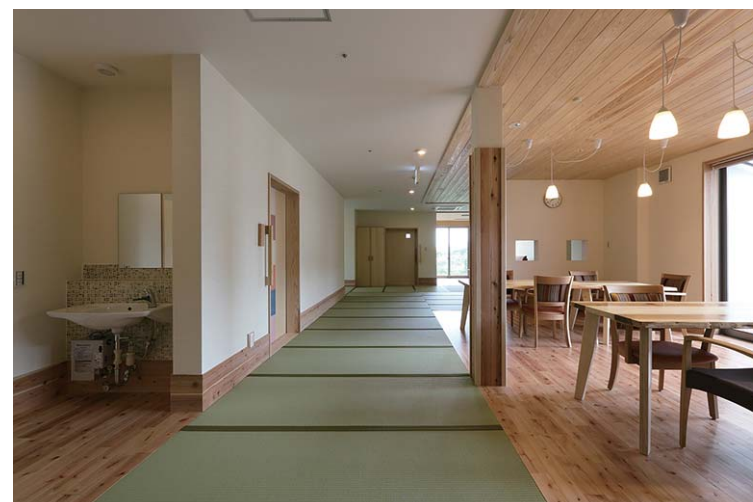

共同生活エリアトイレ2内観

共同生活エリアトイレ1

通路に面したトイレ入り口。アクセスしやすく、引き戸の採用で広い間口を確保している。室内は車椅子や介護者の動きも考慮したゆとりある空間。窓を設けているので閉鎖感がなく、自然光を取り込むことができる。車椅子対応の大便器や洗面器の他、利用者の快適性・安全性に配慮し、各種手すりも設置している。

共同生活エリア

個室

壁で仕切らず広々とした室内は、木の温もりを感じる優しい雰囲気。大きな窓から光が差し込む明るい空間になっている。それぞれの個室にも洗面器を設置し、入居者の衛生面への配慮が行き届いている。

特別浴室

脱衣所には場所を取らない壁付タイプの洗面器を設置。吐水・止水の切り替えが手元でできるスイッチシャワーは、介護者が片手で操作ができるため便利。

特別養護老人ホーム 幸の郷 / 東棟

「日本最大級の本造耐火建築」で質の高いユニットケアを目指す特別養護老人ホーム

小牧市北外山に平成28年6月に開設。施設を含めた敷地全体が街や村のようなコンセプトにした、地元の方々も含め気軽に訪れ、地域に溶け込んだ憩いの場を目指す。木材の優しさを感じる内装に合わせた水まわりは、暮らしやすい設えと快適性や安全性に配慮した機器を採用している。