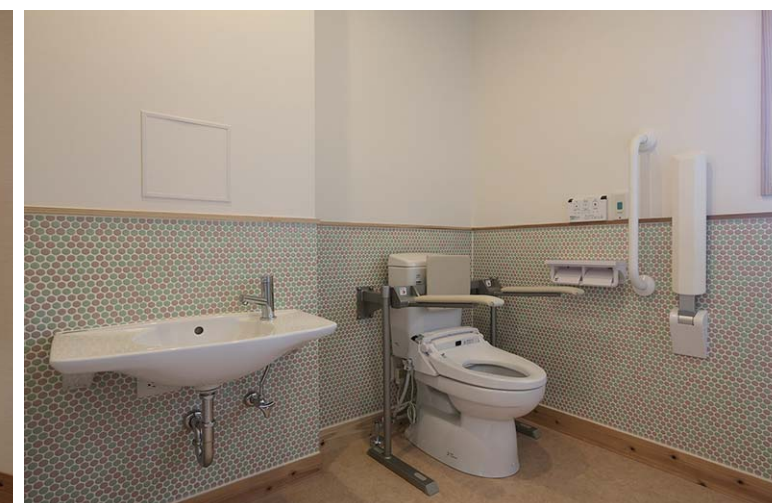

共同生活エリアトイレ2内観

共同生活エリアトイレ1

通路に面したトイレ入り口。アクセスしやすく、引き戸の採用で広い間口を確保している。室内は車椅子や介護者の動きも考慮したゆとりある空間。窓を設けているので閉鎖感がなく、自然光を取り込むことができる。車椅子対応の大便器や洗面器の他、利用者の快適性・安全性に配慮し、各種手すりも設置している。

共同生活エリア

個室

壁で仕切らず広々とした室内は、木の温もりを感じる優しい雰囲気。大きな窓から光が差し込む明るい空間になっている。それぞれの個室にも洗面器を設置し、入居者の衛生面への配慮が行き届いている。

特別浴室

脱衣所には場所を取らない壁付タイプの洗面器を設置。吐水・止水の切り替えが手元でできるスイッチシャワーは、介護者が片手で操作ができるため便利。

特別養護老人ホーム 幸の郷 / 東棟

「日本最大級の本造耐火建築」で質の高いユニットケアを目指す特別養護老人ホーム

小牧市北外山に平成28年6月に開設。施設を含めた敷地全体が街や村のようなコンセプトにした、地元の方々も含め気軽に訪れ、地域に溶け込んだ憩いの場を目指す。木材の優しさを感じる内装に合わせた水まわりは、暮らしやすい設えと快適性や安全性に配慮した機器を採用している。

デイサービスエリア 機械浴室

窓からの光を取り込んだ明るい浴室内。吐水・止水の切り替えが手元でできるスイッチシャワーを採用している。

事務室エリア 多機能トイレ

様々な利用者に配慮し、オストメイト対応の流しも設置した多機能トイレ。

事務室エリア 男性用トイレ

水色を基調とした男性用トイレ。コンパクトな空間に大便器・小便器・洗面器を設置。大便器ブースには立ち座りの際に便利な手すりを備えている。

事務室エリア 女性用トイレ

桃色を基調とした女性用トイレ。鏡の下に小物が置けるドライエリアを設けているので、手洗いの際に手荷物やポーチを置くことができ便利。