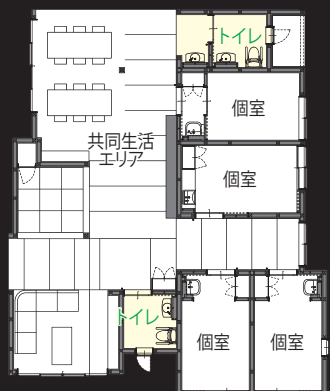

共同生活エリアトイレ2内観

共同生活エリアトイレ1

通路に面したトイレ入り口。アクセスしやすく、引き戸の採用で広い間口を確保している。室内は車椅子や介護者の動きも考慮したゆとりある空間。窓を設けているので閉鎖感がなく、自然光を取り込むことができる。車椅子対応の大便器や洗面器の他、利用者の快適性・安全性に配慮し、各種手すりも設置している。

共同生活エリア

個室

壁で仕切らず広々とした室内は、木の温もりを感じる優しい雰囲気。大きな窓から光が差し込む明るい空間になっている。それぞれの個室にも洗面器を設置し、入居者の衛生面への配慮が行き届いている。

外観全景

DATA

施主：社会福祉法人元気寿会
 設計：大久手計画工房、樽建築設計室
 施工：山旺建設株式会社
 所在地：愛知県小牧市大字北外山字掛割8-1
 竣工：2016年5月

商品情報

<一般トイレ>
 大便器：(便器部) BC-110STU(タンク) DT-5500BL
 シャフトイレ：CW-KA21QC
 洗面器+水栓金具：L-275FCR+LF-E02
 洗面器+水栓金具：L-275FCR+LF-B340SY
 前方ボード：KF-AA482H67
 肘掛け手すり：KFC-292EU
 <個室>
 洗面器+水栓金具：L-365APR+LF-B340SC
 <特別浴室>
 シャワーバス水栓：BF-HE147TSDW
 洗面器+水栓金具：L-531+LF-206A-G